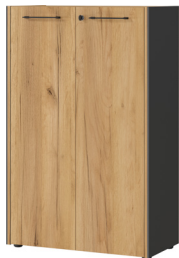

PODIUM

Einzeltypen

Best.-Nr.

1679-549
B/H/T 75/120/40 cm

Aktenschrank
in Graphit/Navarra-Eiche-Nb.,
Melaminharzbeschichtung,
hochwertige ABS-Kanten,
Filigrane Dualkante,
Bügelgriffe aus Metall
Kunststoffmöbelgleiter in schwarz

1679-549