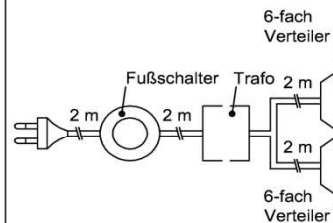

Trafo-Set 60 Watt

- 1x Fußschalter
- 1x Trafo 60 Watt
- 2x 6-fach Verteiler

Best.Nr.: **NTRA60**
Pr.: