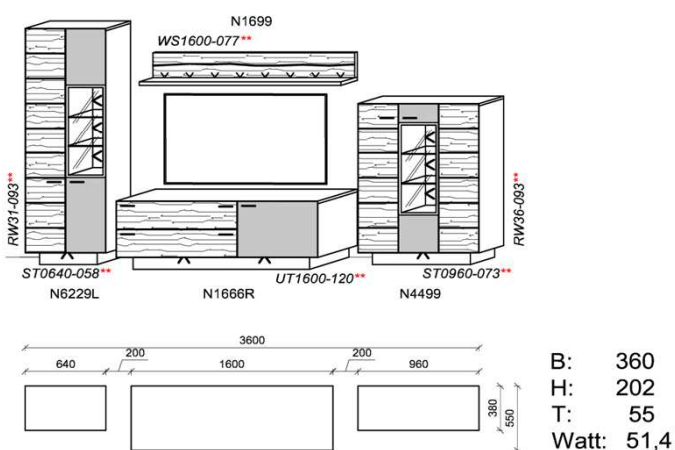

Kombination K044

spiegelseitig zur Abbildung: K944

Stck	Bezeichnung	Bestellnr.	Pr.
1x	Standelement	N6229L-___*	
1x	TV-Unterteil	N1666R-___*	
1x	Highboard	N4499-___*	
1x	Wandboard	N1699	
		K044	Σ

spiegelseitig zur Abbildung: K944

Empfohlenes zusätzliches Beleuchtungspaket:

1x	Rückwandbel.	9,3 W	NRW31-093	
1x	Rückwandbel.	9,3 W	NRW36-093	
1x	Sockelbel.	5,8 W	NST0640-058	
1x	Sockelbel.	12,0 W	NUT1600-120	
1x	Sockelbel.	7,3 W	NST0960-073	
1x	Wandboardbel.	7,7 W	NWS1600-077	
1x	Trafo-Set		NTRA60	
1x	Fernsteuerung		NFS4