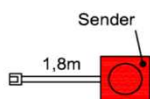

Best.Nr.:

NSNR01

Pr.:

Schubkasten Einteilungsset

1 paar Glasteiler für 3 Fächer