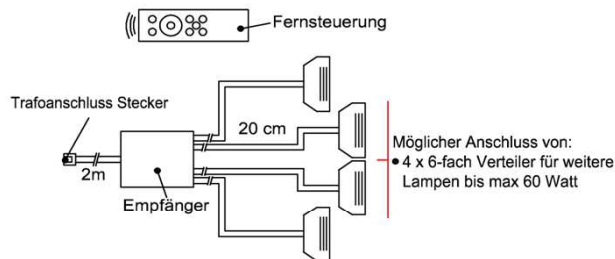

Best.Nr.: **NFS4**
Pr.:

Kabeldurchführung

- 1x Kabeldurchführung für Holzböden
- Durchlassbohrung auf Abdeckplatte hinten mittig!

B: 20,7cm | T: 4,5cm

Bestellhinweis
Bitte TV-Unterteil Type angeben!

Best.Nr.: **NKD2004**
Pr.:

Schubkasten Vollauszug

- 1x Schub Vollauszug für uneingeschränkte Zugriffsmöglichkeit

Bestellhinweis
Bitte betreffende Type und Schub angeben!

Best.Nr.: **NSKV01**
Pr.:

TV Glasaufsatz

Glas wahlweise in Schiefergrau oder Terra getönt.

B: 65 cm
T: 40 cm
H: 12 cm

Glasfarbe
Schiefergrau

Best.Nr.: **N0199**
Pr.:

Glasfarbe
Terra getönt

Best.Nr.: **N0188**

Besteckeinsatz

1x Besteckeinsatz für Sideboardschubkasten

Wahlweise in zwei Größen:

B: 40,9 cm
T: 30,9 cm
H: 5,0 cm

Best.Nr.: **NBE409**
Pr.:

B: 30,9 cm
T: 30,9 cm
H: 5,0 cm

Best.Nr.: **NBE309**