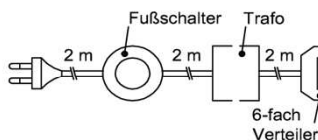

Trafo-Set 30 Watt

- 1x Fußschalter
- 1x Trafo 30 Watt
- 1x 6-fach Verteiler

Best.Nr.: **NTRA30**
Pr.: