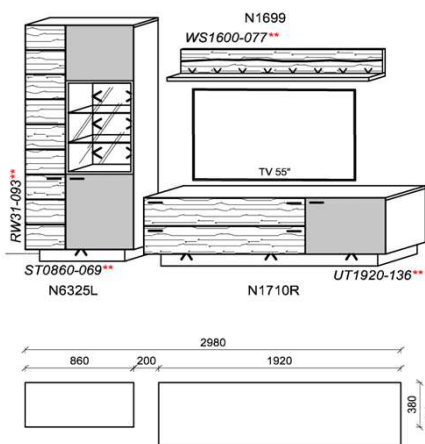

Kombination K036

spiegelseitig zur Abbildung: K936

B: 298
H: 202
T: 55
Watt: 37,5

Stck	Bezeichnung	Bestellnr.	Pr.
1x	Standelement	N6325L-___*	
1x	TV-Unterteil	N1710R-___*	
1x	Wandboard	N1699	
K036			VZ:

spiegelseitig zur Abbildung: K936

Empfohlenes zusätzliches Beleuchtungspaket:

1x	Rückwandbel.	9,3 W	NRW31-093	
1x	Sockelbel.	6,9 W	NST0860-069	
1x	Sockelbel.	13,6 W	NUT1920-136	
1x	Wandboardbel.	7,7 W	NWS1600-077	
1x	Trafo-Set		NTRA60	
1x	Fernsteuerung		NFS4