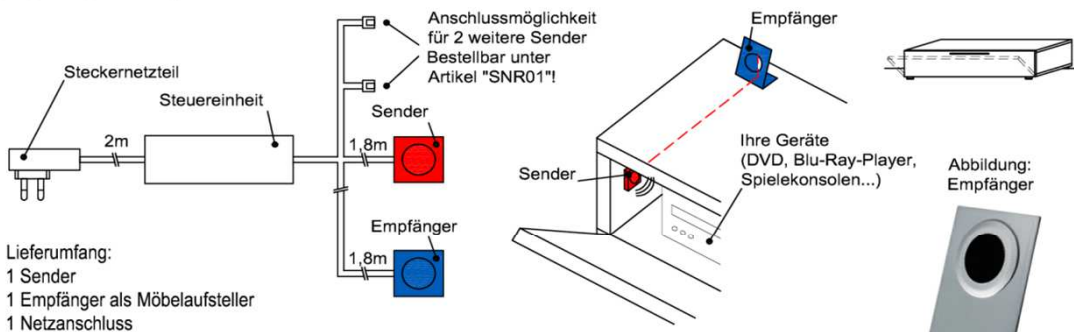

Pr. Salzkammergut Alteiche natur gebürstet

Hinweis

= Akzentlack

* Best.Nr.: Snow = LSN | Terra = LTR | Carbondgrau = LCG

IR- Repeater (Funkübertragungs-Set)

Der Infrarot-Repeater ermöglicht Ihnen bei geschlossener Möbelklappe die dahinter stehenden Geräte anzusteuern.

Funktion:

Das Infrarot-Signal Ihrer Fernbedienung wird vom Empfänger aufgenommen und über den Sender in das jeweilige Möbelfach an Ihre Geräte weitergeleitet.

Anwendung:

Signalweiterleitung für Fernseher, Hifi-Anlagen, Spielekonsolen, DVD- & Blu-Ray-Player!

Lieferumfang:
1 Sender
1 Empfänger als Möbelaufsteller
1 Netzanschluss

Best.Nr.:

NIR01

Pr.:

IR- Repeater Zusatzsender

1 Sender

Zusatzsender für die Signalübertragung in weiteren Multimediafächern!

Best.Nr.:

NSNR01

Pr.:

Schubkasten Einteilungsset

1 paar Glasteiler für 3 Fächer

Hinweis:

Glasteiler in der Schubkastenbreite variabel einbaubar

Bestellhinweis

Bitte betreffende Type und Schub angeben!

Best.Nr.:

NSE02

Pr.: