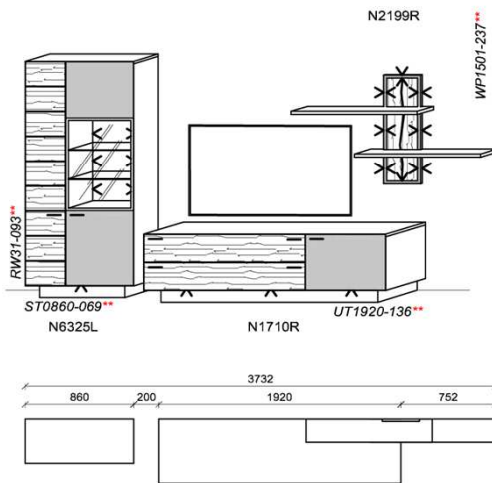

Kombination K038

spiegelseitig zur Abbildung: K938

B: 373,2
H: 202
T: 55
Watt: 53,5

Stck	Bezeichnung	Bestellnr.	Pr.
1x	Standelement	N6325L-_*	
1x	TV-Unterteil	N1710R-_*	
1x	Wandpaneel	N2199R-_*	
	K038	VZ:	

spiegelseitig zur Abbildung: K938

Empfohlenes zusätzliches Beleuchtungspaket:

1x	Rückwandbel.	9,3 W	NRW31-093	
1x	Sockelbel.	6,9 W	NST0860-069	
1x	Sockelbel.	13,6 W	NUT1920-136	
1x	Wandpaneelbel.	23,7 W	NWP1501-237	
1x	Trafo-Set		NTRA60	
1x	Fernsteuerung		NFS4