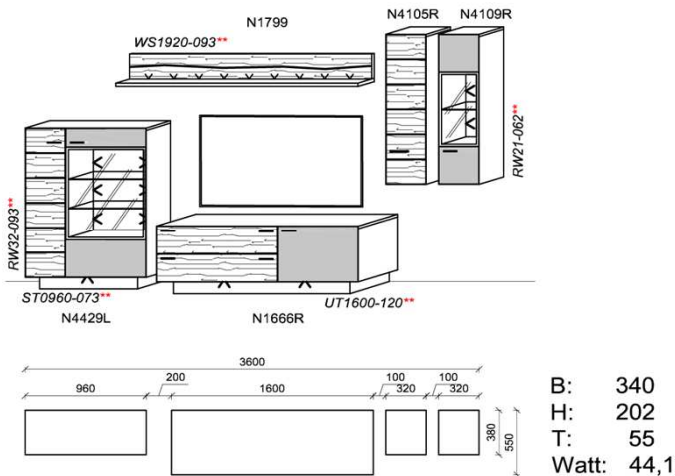

Pr. Salzkammergut Alteiche natur gebürstet

Hinweis

- = Akzentlack
- Best.Nr.: Snow = LSN | Terra = LTR | Carbondgrau = LCG
- ** = empfohlene Beleuchtung

Kombination K043

spiegelseitig zur Abbildung: K943

Stck	Bezeichnung	Bestellnr.	Pr.
1x	Standelement	N4429L-___*	
1x	TV-Unterteil	N1666R-___*	
1x	Hängeelement	N4105R	
1x	Hängeelement	N4109R-___*	
1x	Wandboard	N1799	
		K043	Σ

spiegelseitig zur Abbildung: K943

Empfohlenes zusätzliches Beleuchtungspaket:

1x	Rückwandbel.	9,3 W	NRW32-093	
1x	Rückwandbel.	6,2 W	NRW21-062	
1x	Sockelbel.	7,3 W	NST0960-073	
1x	Sockelbel.	12,0 W	NUT1600-120	
1x	Wandboardbel.	9,3 W	NWS1920-093	
1x	Trafo-Set		NTRA60	
1x	Fernsteuerung		NFS4