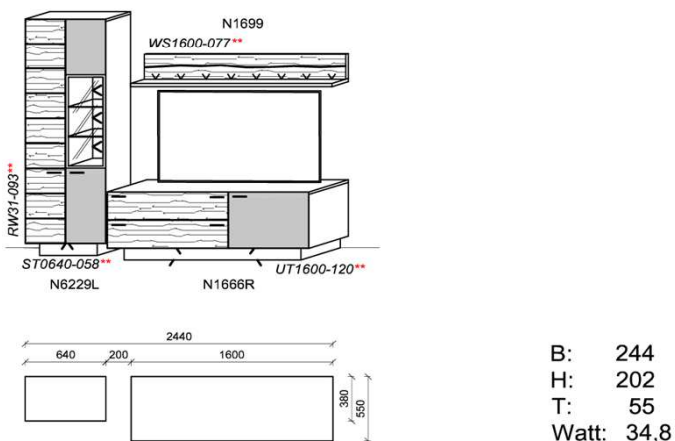

Kombination K045

spiegelseitig zur Abbildung: K945

Stck	Bezeichnung	Bestellnr.	Pr.
1x	Standelement	N6229L-___*	
1x	TV-Unterteil	N1666R-___*	
1x	Wandboard	N1699	
		K045	Σ

spiegelseitig zur Abbildung: K945

Empfohlenes zusätzliches Beleuchtungspaket:

1x	Rückwandbel.	9,3 W	NRW31-093	
1x	Sockelbel.	5,8 W	NST0640-058	
1x	Sockelbel.	12,0 W	NUT1600-120	
1x	Wandboardbel.	7,7 W	NWS1600-077	
1x	Trafo-Set		NTRA60	
1x	Fernsteuerung		NFS4