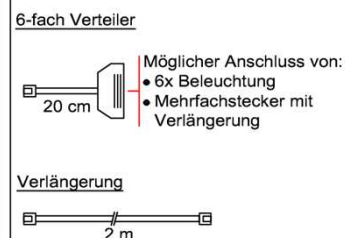

Mehrfachstecker-Set

- 1x 6-fach Verteiler für weitere Beleuchtungen
- 1x 2m Verlängerung

Best.Nr.: **NMFV06**
Pr.:

Touchsensor-Set (Lichtschaltung)

Verdeckter Lichtschalter für komfortables Schalten durch Berühren der Korpusoberfläche!

- 1x Touchsensor
- 1x 6-fach Verteiler