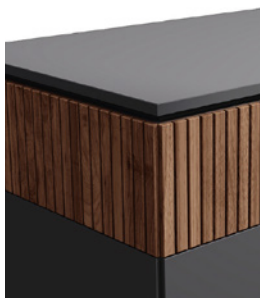

ZUBEHÖR		Best-Nr.
	LED Unterbauspot LED Unterbauspot, 3 Watt Variobeleuchtung (Warm-/Kaltlicht) inkl. 3 m Zuleitung 3 Watt	22-86
	LED-Lichtleiste 105 cm LED Unterbauspot, 10 Watt Variobeleuchtung (Warm-/Kaltlicht) inkl. 3 m Zuleitung 10 Watt	22-02
	Metall-Kabeldurchlass optional für alle Lowboarde	00-50
	Ambientebeleuchtung optional für Lowboarde Artikel 710100, Artikel 710200	22-66
	Ambientebeleuchtung optional für Lowboarde Artikel 710101, Artikel 710201	22-68
	Ambientebeleuchtung optional für Sideboarde Artikel 710103 / 104 Artikel 710203 / 204	22-69

MONDO LAZISE

Farb- und Modellabweichungen bzw. die Korrektur von irrtümlichen Angaben behalten wir uns vor.

MONDO®

Bitte geben Sie bei jeder Bestellung die exakte Kombination aus Korpus- und Frontfarbe an!