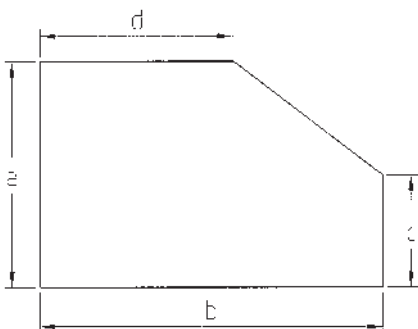

3. Wenn der Knickpunkt aufgrund der Rundung nicht feststeht, mehrere Hilfslinien anlegen und genauen Abstand messen, siehe Abb. rechts.
4. Zusätzliche Skizze (Ansicht Elementfolge) anfertigen und mitsenden!