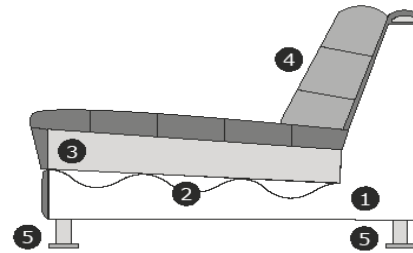

• Abmessung

• **B – 168 cm**

• **H – 70 cm**

• **T – 88 cm**

B – 88 cm

H – 70 cm

T – 200 cm

Produktinformationen

Erläuterung der Schnittzeichnung:

- 1) Korpus: Holzfaserplatte, Kiefernleisten, Hartholz, Hartfaserplatt
- 2)) Sitzfederung: Gurtband
- 3) Sitzfüllung: SG25 + T18 Schaum, Abdeckung mit Dacron 150 g/m².
- 4) Rückenfederung: T1818, Abdeckung mit mit Dacron 150 g/m².
- 5) Ausführungen Füße: schwarz (Metall)