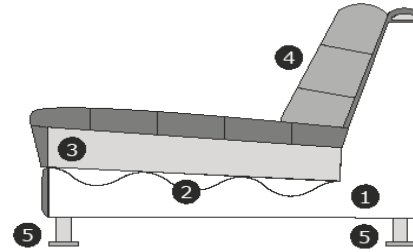

• Abmessung

• **B – 168 cm**

• **H – 70 cm**

• **T – 88 cm**

B – 88 cm

H – 70 cm

T – 200 cm

Produktinformationen

Erläuterung der Schnittzeichnung:

- 1) Korpus: Holzfaserplatte, Kiefernleisten, Hartholz, Hartfaserplatt
- 2)) Sitzfederung: Gurtband
- 3) Sitzfüllung: SG25 + T18 Schaum, Abdeckung mit Dacron 150 g/m².
- 4) Rückenfederung: T1818, Abdeckung mit mit Dacron 150 g/m².
- 5) Ausführungen Füße: schwarz (Metall)