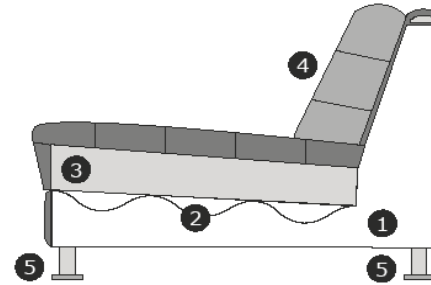

Möbel Letz GmbH
Am Gewerbepark 11
06895 Zahna-Elster

Tel.: 035383 - 6018 50

Fax.: 035383 - 6018 17

Modell
Ripoli
Black Label

Produktinformationen

Element	Abmessung
2-Sitz links oder rechts	B – 152 cm H – 60 cm T – 110 cm
Divan links oder rechts	B – 120 cm H – 60 cm T – 176 cm
2-Sitz ohne Arme	B – 120 cm H – 60 cm T – 110 cm
Hocker ± 125x70 cm	B – 125 cm H – 43 cm T – 70 cm

Produktinformationen

Erläuterung der Schnittzeichnung:

- 1) Korpus: Holzfaserplatte, Kiefernleisten, Hartholz, Hartfaserplatte
- 2) Sitzfederung: Nosag-Federn
- 3) Sitzfüllung: HR3032 mit Dacron Wattenschicht 150g/m²
- 4) Rückenkissen: Silikonfasern
- 5) Ausführungen Füße: schwarzer Kunststoff

Sitzhöhe/Tiefe: ± 43/50-70 cm

Armhöhe/Breite: ± 63/52-29 cm

Modell ist vollständig gepolstert. Verbindung der Elemente mittels s.g. Krokodilverbinder

Bedingungen

Es kann vorkommen, dass der von Ihnen gewünschte Stoff nicht für ein Modell verwendet werden kann oder nicht mehr lieferbar ist.