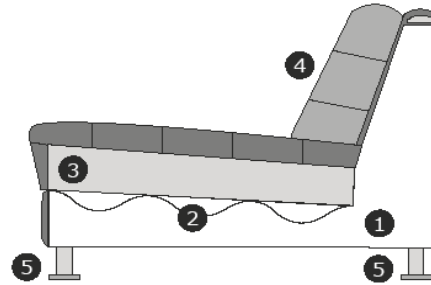

Möbel Letz GmbH
Am Gewerbepark 11
06895 Zahna-Elster

Tel.: 035383 - 6018 50

Fax.: 035383 - 6018 17

Modell
Ripoli
Black Label

Produktinformationen

	Element	Abmessung
	2-Sitz links oder rechts	B – 152 cm H – 60 cm T – 110 cm
	Divan links oder rechts	B – 120 cm H – 60 cm T – 176 cm
	2-Sitz ohne Arme	B – 129 cm H – 60 cm T – 110 cm
	1,5-Sitz links oder rechts	B – 120 cm H – 60 cm T – 110 cm
	Hocker ± 125x70 cm	B – 125 cm H – 43 cm T – 70 cm

Achtung: Dieses Modell verfügt über mehrere lose Kissen, die regelmäßig aufgeschüttelt werden sollten. Es erhält schließlich eine lässige Sitzoptik. Während der Nutzung entsteht eine natürliche Faltenbildung, die sich im Laufe der Zeit zunehmend zeigt.

Produktinformationen

Erläuterung der Schnittzeichnung:

- 1) Korpus: Holzfaserplatte, Kiefernleisten, Hartholz, Hartfaserplatte
- 2) Sitzfederung: Nosag-Federn
- 3) Sitzfüllung: HR3032 mit dacron Wattenschicht 150g/m²
- 4) Rückenlehnen: Silikonfasern
- 5) Ausführungen Füße: schwarzer Kunststoff

Sitzhöhe/Tiefe: ± 43/50-70 cm
Armhöhe/Breite: ± 63/52-29 cm

Modell ist vollständig gepolstert. Verbindung der Elemente mittels s.g. Krokodilverbinder

Stoffe mit einem Muster (u.a. Print, Blumen, Flor, Rippen, Muster, Kontrastnaht oder Streifen) können nicht musterbezogen bezogen werden.
Auf den großen Elementen, wie Longchair, Divan, Ottomane oder Insel, kann abhängig von der gewählten Stoffart eine zusätzliche Naht vorkommen