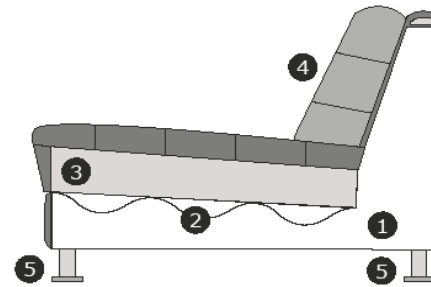

Möbel Letz GmbH
Am Gewerbepark 11
06895 Zahna-Elster

Tel.: 035383 - 6018 50

Fax.: 035383 - 6018 17

Modell
Busco
Black Label

Produktinformationen

Element	Abmessung
1-Sitz/Sessel	B – 85 cm H – 76 cm T – 83 cm

Produktinformationen

Erläuterung der Schnittzeichnung:

- 1) Korpus: Holzfaserplatte, Kiefernleisten, Hartholz, Hartfaserplatte
- 2) Sitzfederung: Singels + Polypropylen 70g/m²
- 3) Sitzfüllung: HR3032 Schaum mit Mischung Federn und Silikonfasern mit Dacron-Wattierung 150 g/m²
- 4) Rückenfüllung: SG25 Schaum mit Dacron-Wattierung 150 g/m²
- 5) Ausführungen Füße: schwarz (Kunststoff)

Sitzhöhe/Tiefe: ± 46/60 cm

Bedingungen

Es kann vorkommen, dass der von Ihnen gewünschte Stoff nicht für ein Modell verwendet werden kann oder nicht mehr lieferbar ist.

EasySofa wird sich dann so schnell wie möglich mit Ihnen in Verbindung setzen, damit ein alternativer Stoff ausgewählt werden kann. Größenabweichungen bis zu 3% sind möglich.