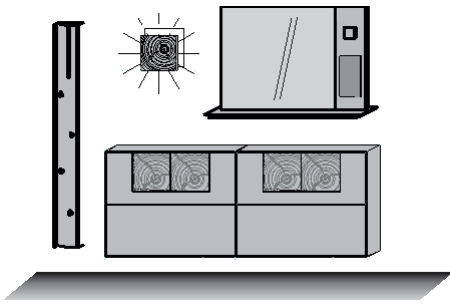

**Kombi Nr. 128**

Glasapplikation in Mattglas weiß  
Kombination bestehend aus:

2 x 4095 1 x 1035  
1 x 5112 1 x 5021

Maße B/H/T in cm

231 / 196 / 20

**Extras**

Paneel-Bel.	9822
Garderoben-Bel.	9741
Trennbügel für Schuhkipper	8009