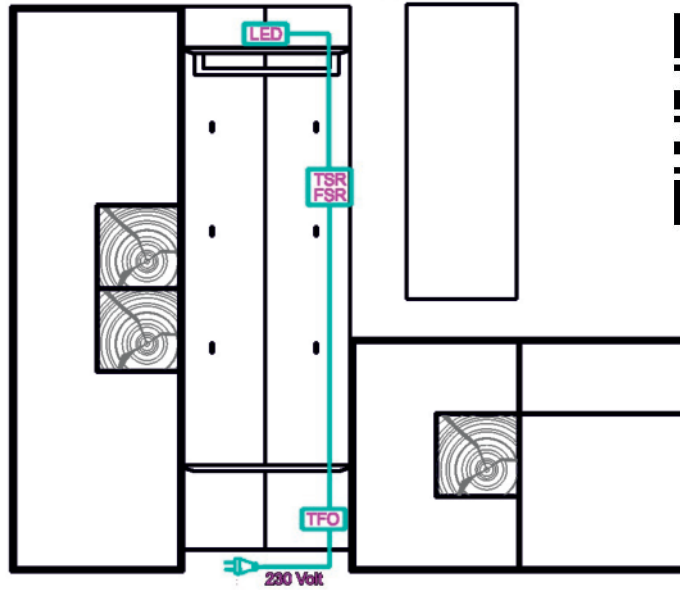

Standard-Verkabelungsschema

Beispiel Garderobe V100

Weitere Verkabelungspläne finden Sie in der Montageanweisung

Montageanleitung:

LED LED-Stripe / Spot	TFO Trafo mit Zuleitung	TFSR Touchschalter (je nach Typ)
6-F 6-Fach Stecker	VL2 Verlängerungskabel	FBR Funkschalter (optional)

Sonderfall
A: Stromzuleitung unter Putz: Trafo muss bauseits an 230V angeschlossen werden
B: Stromleitung unter Putz per Wandschalter bauseitig geschaltet: Trafo muss bauseits an 230V angeschlossen werden. Touch- oder Funkschalter können entfallen

Akku-Einheit
bestehend aus:
12V-Lithium-Akku und Ladegerät

Für Typen:
1059
1069

Brenndauer modellabhängig

Steckdosenleiste
Funkfernswitcher Fuß oder Hand
Zwei Steckdosen mit Dauerstrom/
Vier Steckdosen geschaltet

Maße in cm

Typen-Nr.

0147

0130

Touchschalter
mit Ein-/Aus- und Dimmfunktion.
Jeder Wandkombination mit Beleuchtungen wird ein Touchschalter kostenlos
zugefügt. Dabei sind alle Elemente mit einem Kabel miteinander verbunden.
Bei gewünschter Einzelschaltung sind weitere Touchschalter gegen Berechnung
zu bestellen.