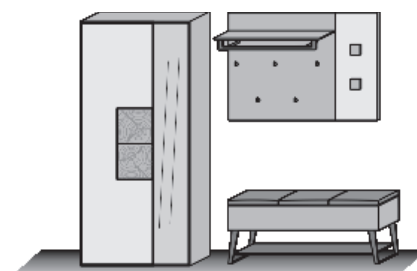

**Kombi Nr. 106**

Glasapplikation in **Mattglas weiß**

Kombination bestehend aus:

1 x 0095 1 x 5126  
1 x 3121

**Maße B/H/T in cm** 216 / 196 / 39/41

Extras	Typen-Nr.	
Paneel-Bel.	<b>9812</b>	_____
Boden-Bel.	<b>9721</b>	_____