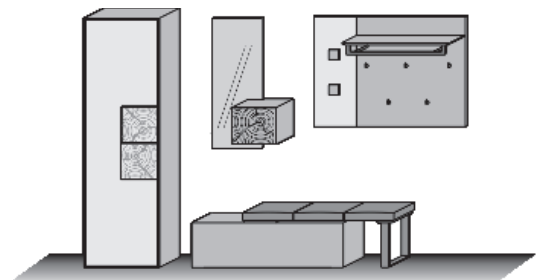

Einzigartige Natur hält Einzug in Ihre vier Wände.

Konstruktionsbedingt sind die von uns eingesetzten LED Strips nicht austauschbar, da sie als Schutz vor elektrostatischer Entladung (ESD) und zur Kühlung der LED fest auf Trägerprofile wie z. B. Aluprofile aufgeklebt werden müssen. Somit gewähren wir eine durchgehend hohe Langlebigkeit unserer Leuchten. Technisch bedingte Modell- und Maßänderungen vorbehalten! Modelle gesetzlich geschützt! Aufgrund von unterschiedlichen Ausführungen und Funktionen können die angegebenen Maßangaben auf der AB im Einzelfall leicht variieren.