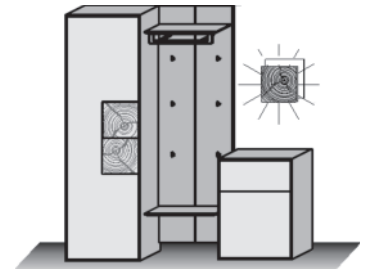

**Kombi Nr. 112**

Kombination bestehend aus:

- 1 x 8041    2 x 1035
- 1 x 5021    1 x 3125
- 1 x 1050

**Maße B/H/T in cm**                      **202 / 186 / 41**

---

Extras	Typen-Nr.
Garderoben-Bel.	<b>9741</b>
Griff-Bel.	<b>9751</b>
Spiegel-Bel.	<b>9663</b>