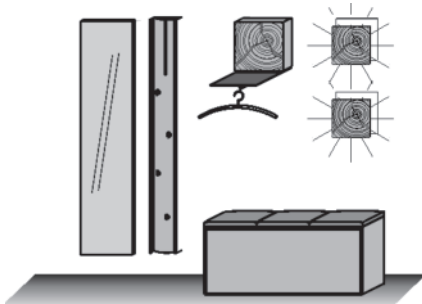

**Kombi Nr. 112**

Kombination bestehend aus:

- 1 x 8041    2 x 1035
- 1 x 5021    1 x 3125
- 1 x 1050

**Maße B/H/T in cm**                      **202 / 186 / 41**

---

Extras	Typen-Nr.
Garderoben-Bel.	<b>9741</b>
Griff-Bel.	<b>9751</b>
Spiegel-Bel.	<b>9663</b>