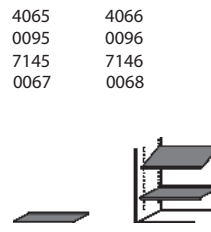

**Maße in cm** B 60 H 196 T 39

**Typen-Nr.** 0068 re.

**Holzeinlegeboden**

Für Typen:

0095 0096  
7145 7146

**Maße in cm** B 27 H 2 T 32

**Typen-Nr.** 1000

**Holzeinlegeboden**

Für Typen:

0063 0064  
0065 0066  
0069 0070  
4115  
4065 4066  
0095 0096  
7145 7146  
0067 0068

**Maße in cm** B 57 H 2 T 32

**Typen-Nr.** 1001

**Metalleinlegeboden**

Für Typen:

0063 0064  
0065 0066  
0069 0070  
4115  
4065 4066  
0095 0096  
7145 7146  
0067 0068