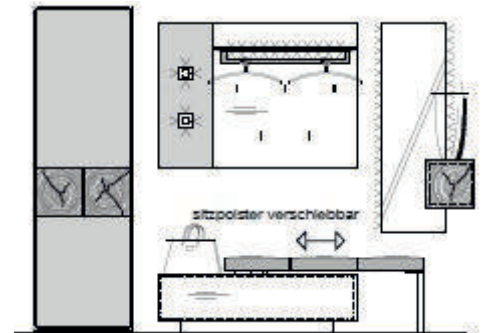

Kombi Nr. E132

Glasapplikation in **Mattglas weiß**
Kombination bestehend aus:

1 x 0067 1 x 5125
1 x 3124 1 x 5042
1 x 1060

Exklusiv!

Maße B/H/T in cm

260 / 196 / 39

Extras

Typen-Nr.

Paneel-Bel.	9812	_____
Boden-Bel.	9721	_____
Spiegel-Bel.	9661	_____