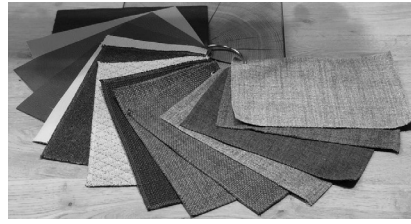

Möbel LETZ

Finden und Wohlfühlen

Typenplan

Elsa von Hartmann - Armlehnenstuhl mit Metallgestell in Anthrazit

Wichtiger Hinweis für Sie

Etwaige Hinweise des Herstellers in dieser Produktinformation, die sich auf die Gewährleistung beziehen, haben für Sie keinerlei Bindungswirkung und können von Ihnen ignoriert werden. Ihre gesetzlichen Gewährleistungsrechte als Verbraucher uns gegenüber, als Ihrem Verkäufer, werden dadurch in keiner Weise berührt oder eingeschränkt. Sie können sich wegen aller Mängel jederzeit an uns wenden. Darüber hinaus gehende Herstellergarantien bleiben natürlich unberührt. Dieser Artikel wird hergestellt von Hartmann Möbelwerke, Hörster Str. 20, 48361 Beelen, Deutschland, info@moebel-hartmann.com

Möbel Letz GmbH
Am Gewerbepark 11
06895 Zahna-Elster

Tel.: 035383 - 6018 50

Fax.: 035383 - 6018 17

Aktuelle Leder-/ Stoffkollektion:

Leder: 12 Braun
 13 Grau
 16 Schwarz
 21 Dunkelgrün
 22 Cognac
 23 Atlantikblau
 26 Sahara

Stoffe: 55 Marine 73 Beige
 58 Grau 74 Mittelgrau
 67 Haselnuss 75 Dunkelbeige
 68 Shark Grey 76 Hellbraun
 69 Ivory 77 Oliv
 70 Dark Blue 92 Braun
 71 Graphit 97 Anthrazit
 72 Khaki

Armlehnstuhl **Elsa** mit Metallgestell anthrazit
 Sitz und Rücken gepolstert, Rückenansicht hinten Holzschale furniert
 mit Elastic-Aktiv-Federung

Zuschnittmaße für
 Leder-/ Stoffzugabe

Sitz 50 x 50 cm
 Rücken 50 x 50 cm

Holzart	Artikel-Nr.	Maße B/H/T in cm	Ausführung Gestell	Bezug außen / innen	
Kerneiche natur	8410-0651	B 52 H 87 T 55 SH 48	Holz, Gesundes Sitzen	Stoff	
				Leder	