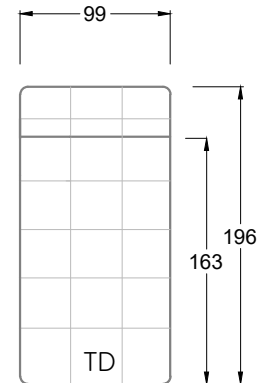

Möbel Letz GmbH  
Am Gewerbepark 11  
06895 Zahna-Elster

Tel.: 035383 - 6018 50

Fax.: 035383 - 6018 17

Tiefe 95 cm

Tiefe 128 cm

Tiefe 194 cm

Einzelsofas

Tiefe 95 cm

## Ocean 7

158 • Sofas mit Eckteil als Abschluss Sitztiefe 62 cm  
Ecksofas Sitztiefe 62 cm