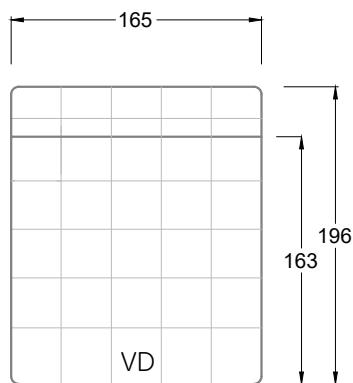

Möbel Letz GmbH  
Am Gewerbepark 11  
06895 Zahna-Elster

Tel.: 035383 - 6018 50

Fax.: 035383 - 6018 17

Tiefe 95 cm

Tiefe 128 cm

Tiefe 194 cm

Einzelsofas

Tiefe 95 cm

## Ocean 7

158 • Sofas mit Eckteil als Abschluss Sitztiefe 62 cm  
Ecksofas Sitztiefe 62 cm