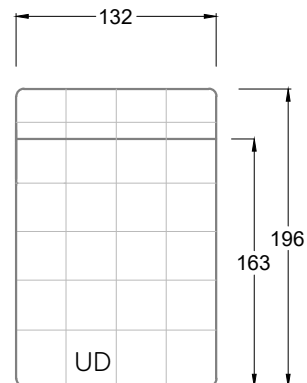

Möbel Letz GmbH  
Am Gewerbepark 11  
06895 Zahna-Elster

Tel.: 035383 - 6018 50

Fax.: 035383 - 6018 17

Tiefe 95 cm

Tiefe 128 cm

Tiefe 194 cm

Einzelsofas

Tiefe 95 cm

## Ocean 7

158 • Sofas mit Eckteil als Abschluss Sitztiefe 62 cm  
Ecksofas Sitztiefe 62 cm