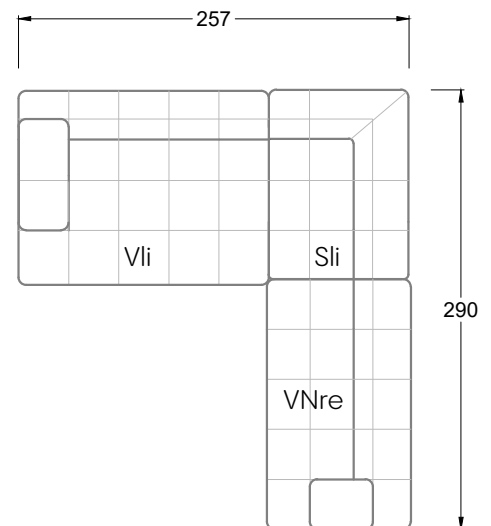

## Ocean 7

158 • Sofas mit Eckteil als Abschluss Sitztiefe 62 cm  
Ecksofas Sitztiefe 62 cm

## Ocean 7

158 • Sofas mit Ottomane • Day Bed  
Sitztiefe 62 / 95 / 163 cm