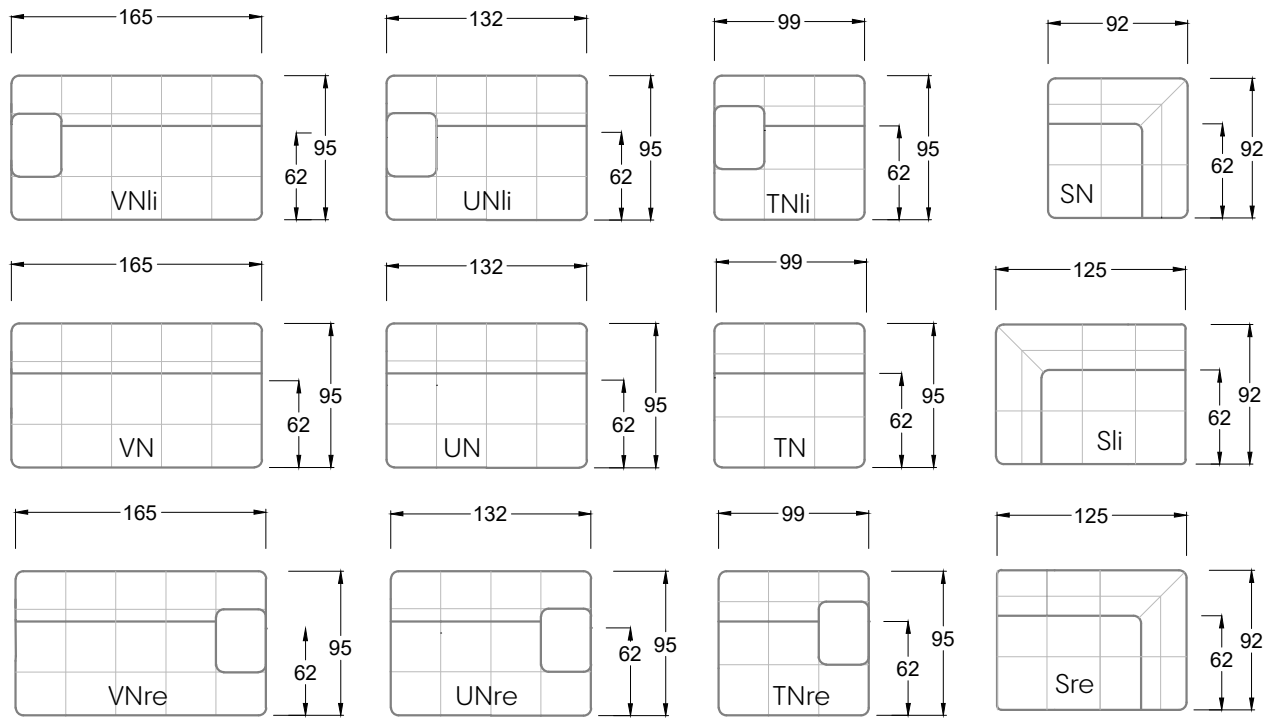

## Typenplan

Ocean 7 von Bretz - Eckgarnitur Ausführung rechts anthrazit

Möbel Letz GmbH  
Am Gewerbepark 11  
06895 Zahna-Elster

Tel.: 035383 - 6018 50

Fax.: 035383 - 6018 17

Tiefe 95 cm

Tiefe 128 cm

Tiefe 194 cm

Einzelsofas

Tiefe 95 cm

## Ocean 7

158 • Sofas mit Eckteil als Abschluss Sitztiefe 62 cm  
Ecksofas Sitztiefe 62 cm

## Ocean 7

158 • Sofas mit Ottomane • Day Bed  
Sitztiefe 62 / 95 / 163 cm