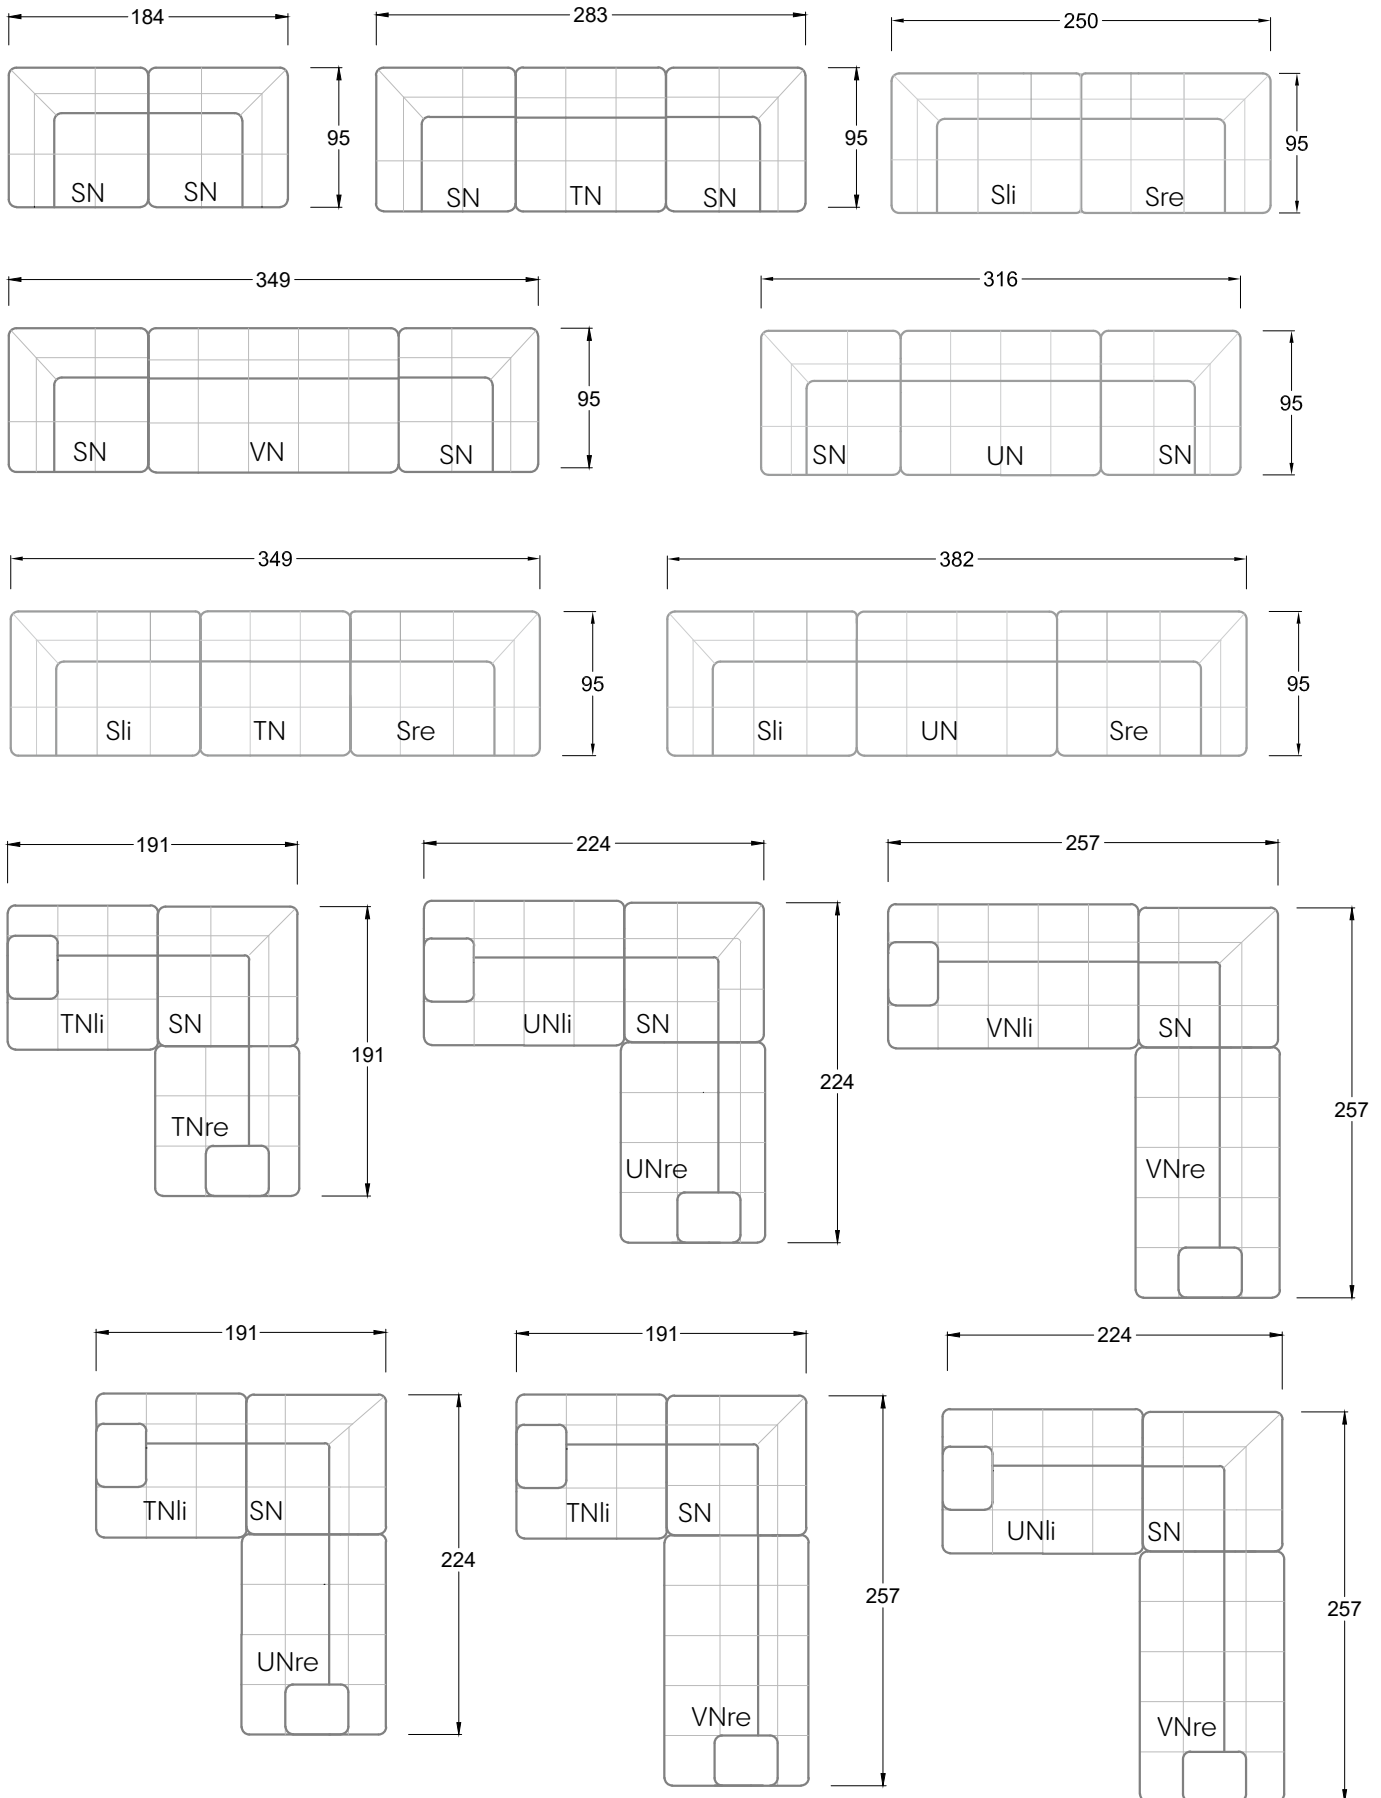

Möbel Letz GmbH  
Am Gewerbepark 11  
06895 Zahna-Elster

Tel.: 035383 - 6018 50

Fax.: 035383 - 6018 17

Tiefe 95 cm

Tiefe 128 cm

Tiefe 194 cm

Einzelsofas

Tiefe 95 cm

## Ocean 7

158 • Sofas mit Eckteil als Abschluss Sitztiefe 62 cm  
Ecksofas Sitztiefe 62 cm

## Ocean 7

158 • Sofas mit Ottomane • Day Bed  
Sitztiefe 62 / 95 / 163 cm