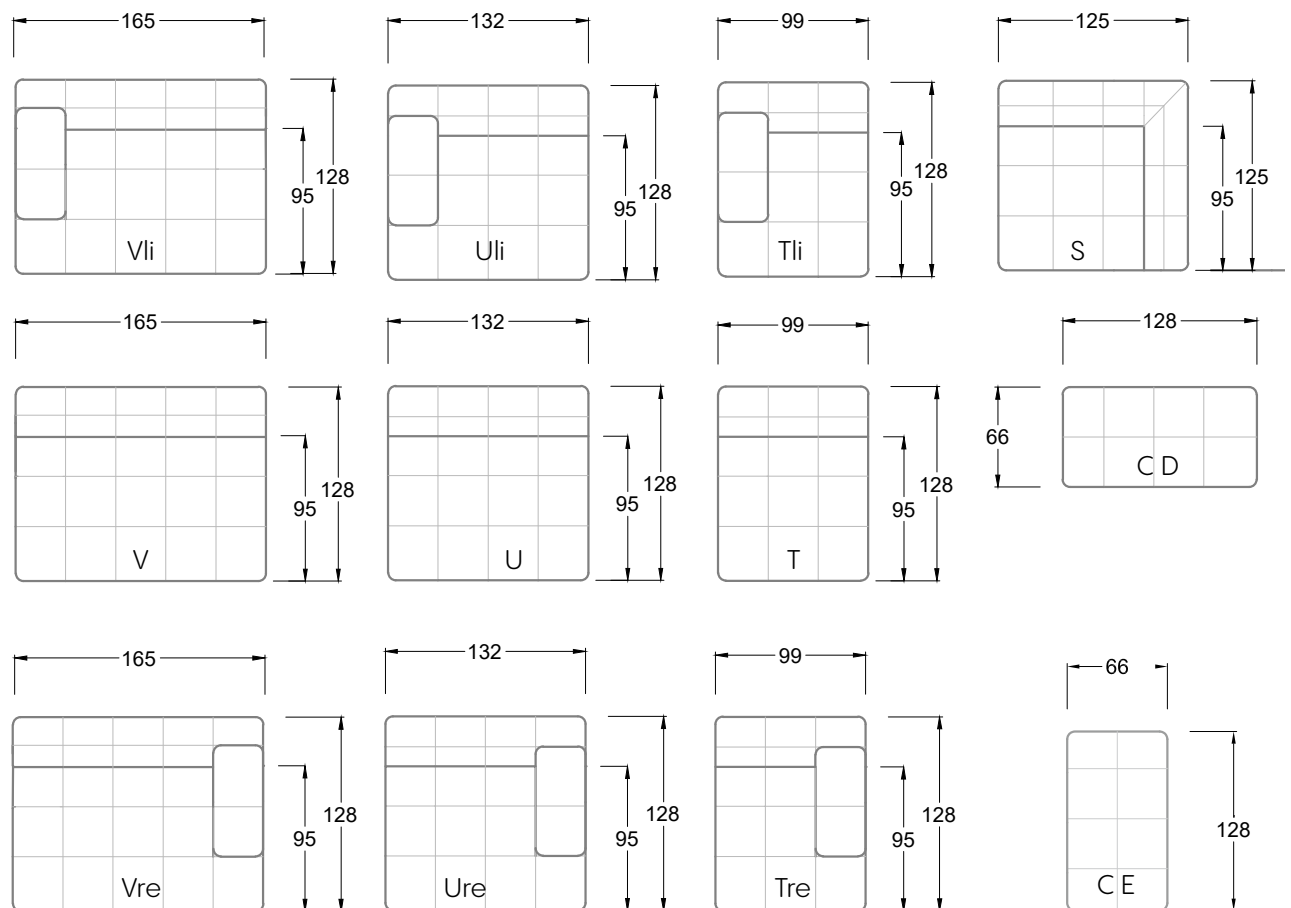

Möbel Letz GmbH  
Am Gewerbepark 11  
06895 Zahna-Elster

Tel.: 035383 - 6018 50

Fax.: 035383 - 6018 17

Tiefe 95 cm

Tiefe 128 cm

Tiefe 194 cm

Einzelsofas

Tiefe 95 cm

## Ocean 7

158 • Sofas mit Eckteil als Abschluss Sitztiefe 62 cm  
Ecksofas Sitztiefe 62 cm

## Ocean 7

158 • Sofas mit Ottomane • Day Bed  
Sitztiefe 62 / 95 / 163 cm