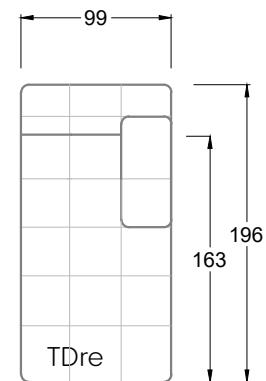

Möbel Letz GmbH  
Am Gewerbepark 11  
06895 Zahna-Elster

Tel.: 035383 - 6018 50

Fax.: 035383 - 6018 17

Tiefe 95 cm

Tiefe 128 cm

Tiefe 194 cm

Einzelsofas

Tiefe 95 cm

## Ocean 7

158 • Sofas mit Eckteil als Abschluss Sitztiefe 62 cm  
Ecksofas Sitztiefe 62 cm