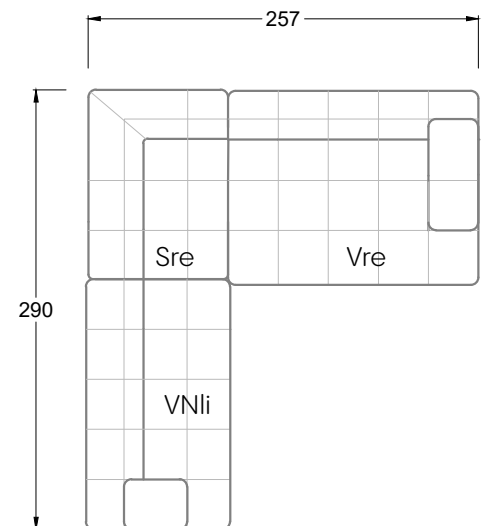

## Ocean 7

158 • Sofas mit Eckteil als Abschluss Sitztiefe 62 cm  
Ecksofas Sitztiefe 62 cm

## Ocean 7

158 • Sofas mit Ottomane • Day Bed  
Sitztiefe 62 / 95 / 163 cm