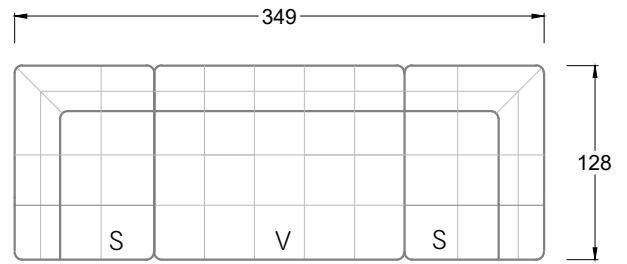

Möbel Letz GmbH  
Am Gewerbepark 11  
06895 Zahna-Elster

Tel.: 035383 - 6018 50

Fax.: 035383 - 6018 17

Tiefe 95 cm

Tiefe 128 cm

Tiefe 194 cm

Einzelsofas

Tiefe 95 cm

## Ocean 7

158 • Sofas mit Eckteil als Abschluss Sitztiefe 62 cm  
Ecksofas Sitztiefe 62 cm