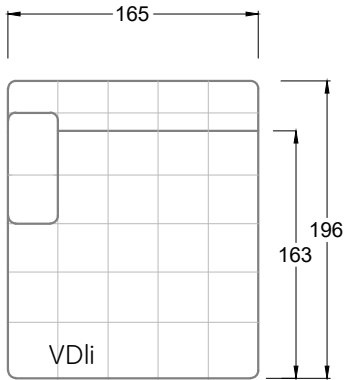

Möbel Letz GmbH  
Am Gewerbepark 11  
06895 Zahna-Elster

Tel.: 035383 - 6018 50

Fax.: 035383 - 6018 17

Tiefe 95 cm

Tiefe 128 cm

Tiefe 194 cm

Einzelsofas

Tiefe 95 cm

## Ocean 7

158 • Sofas mit Eckteil als Abschluss Sitztiefe 62 cm  
Ecksofas Sitztiefe 62 cm