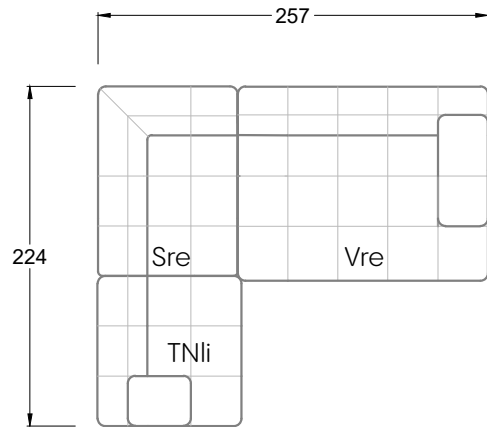

Möbel Letz GmbH  
Am Gewerbepark 11  
06895 Zahna-Elster

Tel.: 035383 - 6018 50

Fax.: 035383 - 6018 17

Tiefe 95 cm

Tiefe 128 cm

Tiefe 194 cm

Einzelsofas

Tiefe 95 cm

## Ocean 7

158 • Sofas mit Eckteil als Abschluss Sitztiefe 62 cm  
Ecksofas Sitztiefe 62 cm

## Ocean 7

158 • Sofas mit Ottomane • Day Bed  
Sitztiefe 62 / 95 / 163 cm