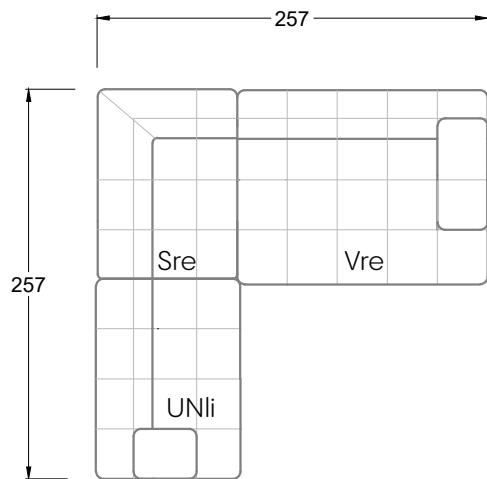

Möbel Letz GmbH  
Am Gewerbepark 11  
06895 Zahna-Elster

Tel.: 035383 - 6018 50

Fax.: 035383 - 6018 17

Tiefe 95 cm

Tiefe 128 cm

Tiefe 194 cm

Einzelsofas

Tiefe 95 cm

## Ocean 7

158 • Sofas mit Eckteil als Abschluss Sitztiefe 62 cm  
Ecksofas Sitztiefe 62 cm

## Ocean 7

158 • Sofas mit Ottomane • Day Bed  
Sitztiefe 62 / 95 / 163 cm