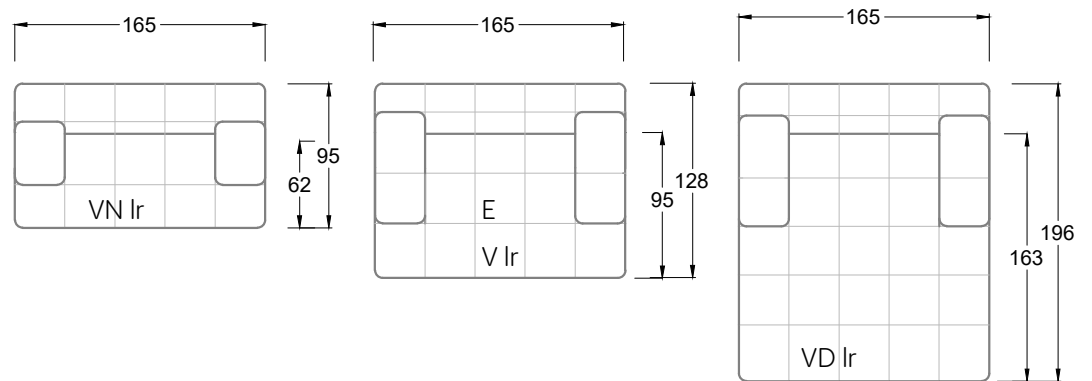

Möbel Letz GmbH  
Am Gewerbepark 11  
06895 Zahna-Elster

Tel.: 035383 - 6018 50

Fax.: 035383 - 6018 17

Tiefe 95 cm

Tiefe 128 cm

Tiefe 194 cm

Einzelsofas

Tiefe 95 cm

## Ocean 7

158 • Sofas mit Eckteil als Abschluss Sitztiefe 62 cm  
Ecksofas Sitztiefe 62 cm