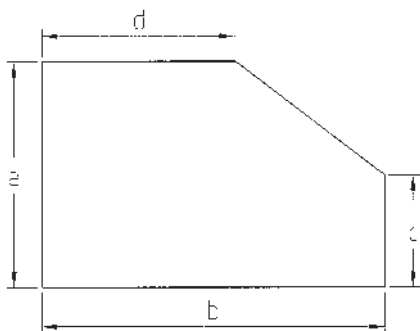

3. Wenn der Knickpunkt aufgrund der Rundung nicht feststeht, mehrere Hilfslinien anlegen und genauen Abstand messen, siehe Abb. rechts.

4. Zusätzliche Skizze (Ansicht Elementfolge) anfertigen und mitsenden!

5. **Maße nochmal prüfen!**