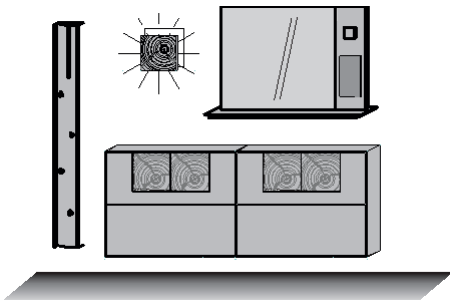

Kombi Nr. 128

Glasapplikation in Mattglas weiß
Kombination bestehend aus:

2 x 4095 1 x 1035
1 x 5112 1 x 5021

Maße B/H/T in cm

231 / 196 / 20

Extras

Paneel-Bel.	9822
Garderoben-Bel.	9741
Trennbügel für Schuhkipper	8009

Kombi Nr. 130

Glasapplikation in Mattglas weiß
Kombination bestehend aus:

1 x 4095 1 x 2103
1 x 5021

Maße B/H/T in cm

133 / 186 / 20

Extras

Typen-Nr.

Garderoben-Bel.	9741
Spiegel-Bel.	9666
Trennbügel für Schuhkipper	8009