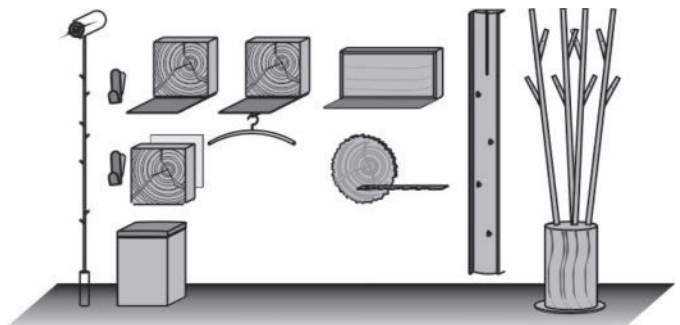

Kombi Nr. 115 - Platzierungsvorschlag

Kombination bestehend aus:

1 x 9011   1 x 1035
1 x 3041   1 x 5021
2 x 1020   1 x 9059
1 x 1050   1 x 1051
1 x 1059   1 x 1069

Maße B/H/T in cm   **272 / 206 / 57**

Extras	Typen-Nr.
Rinden-Bel.	9862
Garderoben-Bel.	9741
Akku-Einheit	2x 0147