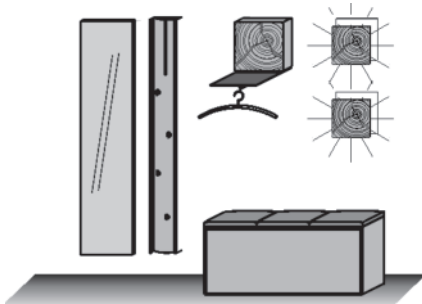

1 x 8041 2 x 1035
1 x 5021 1 x 3125
1 x 1050

Maße B/H/T in cm 202 / 186 / 41

Extras	Typen-Nr.
Garderoben-Bel.	9741
Griff-Bel.	9751
Spiegel-Bel.	9663

Kombi Nr. 115 - Platzierungsvorschlag

Kombination bestehend aus: