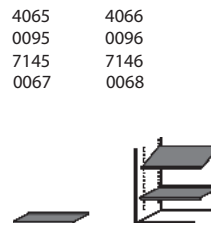

Typen-Nr. 0068 re.

Holzeinlegeboden

Für Typen:

0095 0096
7145 7146

Maße in cm B 27 H 2 T 32

Typen-Nr. 1000

Holzeinlegeboden

Für Typen:

0063 0064
0065 0066
0069 0070
4115
4065 4066
0095 0096
7145 7146
0067 0068

Maße in cm B 57 H 2 T 32

Typen-Nr. 1001

Metalleinlegeboden

Für Typen:

0063 0064
0065 0066
0069 0070
4115
4065 4066
0095 0096
7145 7146
0067 0068