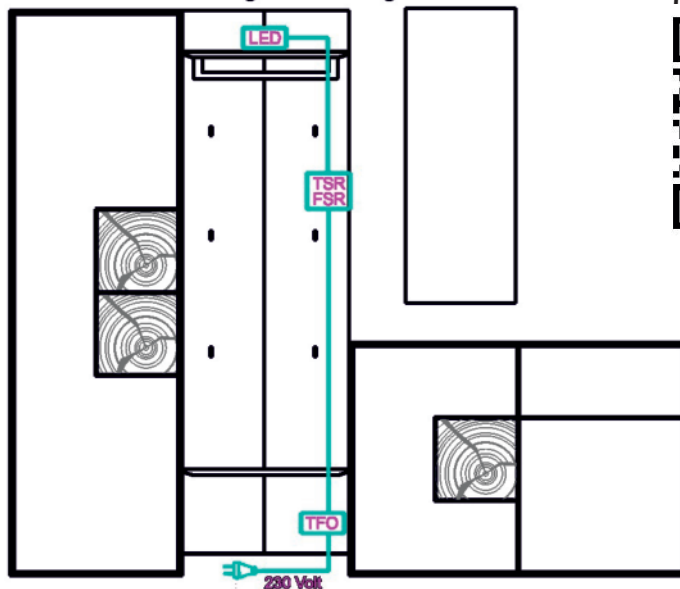

Standard-Verkabelungsschema

Beispiel Garderobe V100

Weitere Verkabelungspläne finden Sie in der Montageanweisung

Montageanleitung:

LED LED-Stripe / Spot	TFO Trafo mit Zuleitung	TFSR Touchschalter (je nach Typ)
6-F 6-Fach Stecker	VL2 Verlängerungskabel	FBR Funkschalter (optional)

Sonderfall
A: Stromzuleitung unter Putz; Trafo muss bauseits an 230V angeschlossen werden
B: Stromleitung unter Putz per Wandschalter bauseitig geschaltet; Trafo muss bauseits an 230V angeschlossen werden. Touch- oder Funkschalter können entfallen

Akku-Einheit
bestehend aus:
12V-Lithium-Akku und Ladegerät

Für Typen:
1059
1069

Brenndauer modellabhängig

Steckdosenleiste
Funkfernswitcher Fuß oder Hand
Zwei Steckdosen mit Dauerstrom/
Vier Steckdosen geschaltet

Maße in cm

Typen-Nr.

0147

0130

Touchschalter
mit Ein-/Aus- und Dimmfunktion.
Jeder Wandkombination mit Beleuchtungen wird ein Touchschalter kostenlos
zugefügt. Dabei sind alle Elemente mit einem Kabel miteinander verbunden.
Bei gewünschter Einzelschaltung sind weitere Touchschalter gegen Berechnung
zu bestellen.