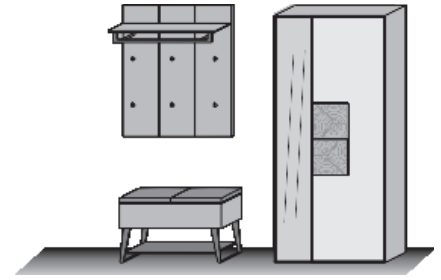

Kombi Nr. 122

Glasapplikation in **Mattglas weiß**
Kombination bestehend aus:

1 x 0096 1 x 5101
1 x 3081

Maße B/H/T in cm 191 / 196 / 39/41

Extras	Typen-Nr.
Boden-Bel.	9721

Kombi Nr. 124

Glasapplikation in **Mattglas weiß**
Kombination bestehend aus:

1 x 0045 1 x 5111
1 x 3084 1 x 5021

Maße B/H/T in cm 225 / 196 / 39

Extras	Typen-Nr.
Paneel-Bel.	9822
Garderoben-Bel.	9741