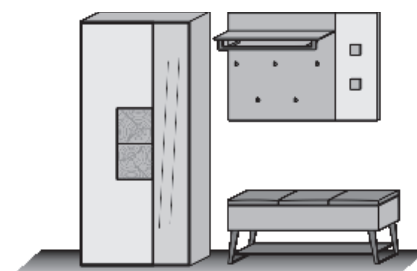

Kombi Nr. 106

Glasapplikation in **Mattglas weiß**

Kombination bestehend aus:

1 x 0095 1 x 5126
1 x 3121

Maße B/H/T in cm 216 / 196 / 39/41

Extras	Typen-Nr.	
Paneel-Bel.	9812	_____
Boden-Bel.	9721	_____

Konstruktionsbedingt sind die von uns eingesetzten LED Strips nicht austauschbar, da sie als Schutz vor elektrostatischer Entladung (ESD) und zur Kühlung der LED fest auf Trägerprofile wie z. B. Aluprofile aufgeklebt werden müssen. Somit gewähren wir eine durchgehend hohe Langlebigkeit unserer Leuchten. Technisch bedingte Modell- und Maßänderungen vorbehalten! Modelle gesetzlich geschützt! Aufgrund von unterschiedlichen Ausführungen und Funktionen können die angegebenen Maßangaben auf der AB im Einzelfall leicht variieren.