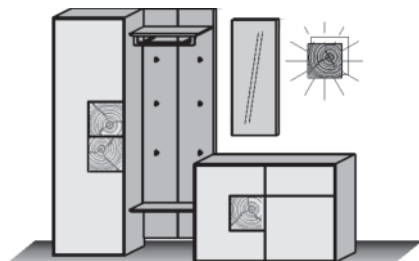

Kombi Nr. 100

Glasapplikation in **Mattglas weiß**

Kombination bestehend aus:

1 x 0065   1 x 4115
1 x 9061   1 x 1035
1 x 5042

Maße B/H/T in cm   **235 / 196 / 39**

Extras	Typen-Nr.	
Boden-Bel.	9731	
Spiegel-Bel.	9661	

Kombi Nr. 102

Glasapplikation in **Mattglas weiß**

Kombination bestehend aus:

1 x 2145   1 x 5021
1 x 5111

Maße B/H/T in cm   **181 / 186**

Extras	Typen-Nr.	
Unterboden-Bel.	9711	
Garderoben-Bel.	9741	
Paneel-Bel.	9822