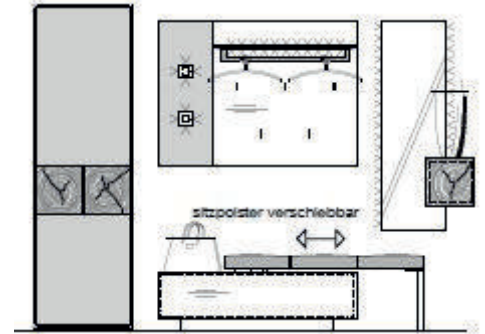

Kombi Nr. E132

Glasapplikation in **Mattglas weiß**
Kombination bestehend aus:

1 x 0067 1 x 5125
1 x 3124 1 x 5042
1 X 1060

Exklusiv!

Maße B/H/T in cm

260 / 196 / 39

Extras

Typen-Nr.

Paneel-Bel.	9812	_____
Boden-Bel.	9721	_____
Spiegel-Bel.	9661	_____