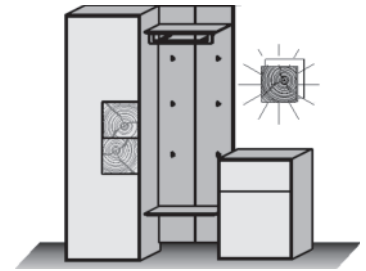

Kombi Nr. 110

Glasapplikation in **Mattglas weiß**
Kombination bestehend aus:

1 x 0065   1 x 4066
1 x 9061   1 x 1035

Maße B/H/T in cm   **177 / 196 / 39**

Extras	Typen-Nr.
Boden-Bel.	9731

Kombi Nr. 112

Kombination bestehend aus:

1 x 8041   2 x 1035
1 x 5021   1 x 3125
1 x 1050

Maße B/H/T in cm   **202 / 186 / 41**

Extras	Typen-Nr.
Garderoben-Bel.	9741
Griff-Bel.	9751
Spiegel-Bel.	9663