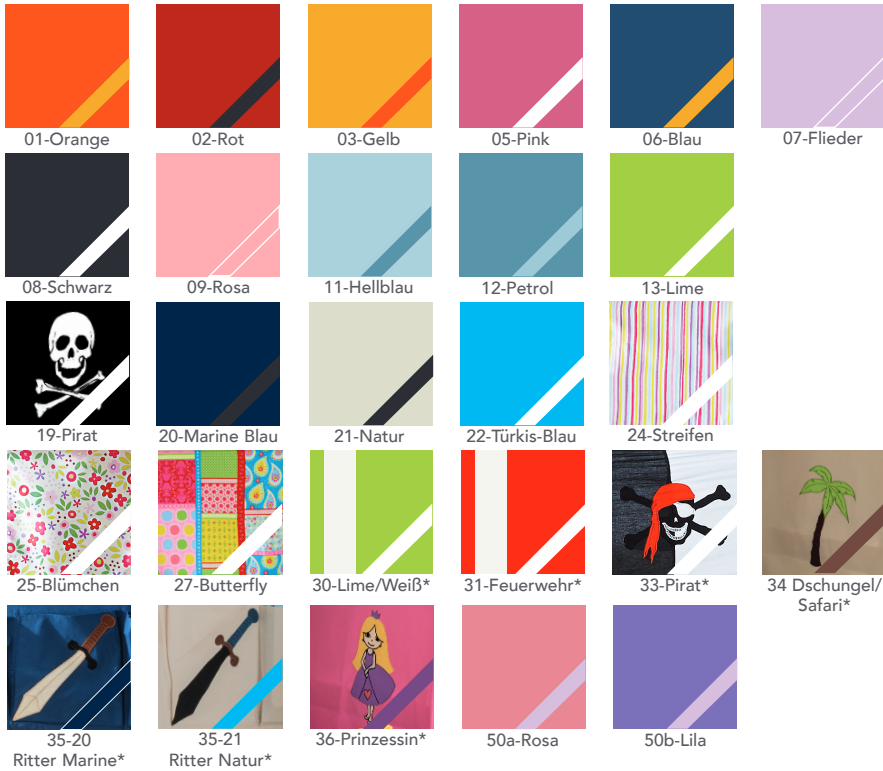

FANTASYKIDS-FARBEN

Nutzen Sie diese einzigartige Möglichkeit. Gestalten Sie Ihre individuelle Farbkombination doch einfach selbst. Entscheiden Sie sich für eine oder zwei Farben.

Vorhang Spielhöhle 4-teilig:

* Stoffe 30, 31, 33, 34, 35-20, 35-21 und 36 nur als komplettes Vorhang-Set lieferbar (wie abgebildet)

Bei Bestellung bitte A, B, C, D jeweils Farbnamen angeben!

Typenliste 2022

Art.-Nr.	Einzelbetten, inkl. Rollrost, Matratzenmaß: 90 x 200 cm	Kiefer massiv
201-10		natur
201-20		laugentfarbig
201-30		weiß
201-60	mit 2 Rollschubkästen Außenmaß (B/H/T): 210 x 63,5 x 100 cm	Merlin multicolor
202-10		natur
202-20		laugentfarbig
202-30	Außenmaß (B/H/T): 210 x 63,5 x 100 cm	weiß
203-10		natur
203-20		laugentfarbig
203-30	Außenmaß (B/H/T): 210 x 63,5 x 100 cm	weiß
204-10		natur
204-20		laugentfarbig
204-30	mit 1 Bettschubkasten (BT: 190 x 90 cm) Außenmaß (B/H/T): 210 x 63,5 x 100 cm	weiß
205-10		natur
205-20		laugentfarbig
205-30	mit 1 Bettschubkasten und 2 Rollschubkästen Außenmaß (B/H/T): ca. 210 x 80 x 100 cm	weiß

Art.-Nr.	Halbhohe Betten, teilbar mit Rollrost Matratzenmaß: 90 x 200 cm	Kiefer massiv
301-10		natur
301-20		laugentfarbig
301-30	Zwischenmaß: ca. 70 cm belastbar: max.90-100 kg Außenmaß (B/H/T): 210 x 117 x 110 cm	weiß
302-10		natur
302-20		laugentfarbig
302-30	Zwischenmaß: ca. 70 cm belastbar: max.90-100 kg Außenmaß (B/H/T): 210 x 117 x 123 cm	weiß
303-10		natur
303-20		laugentfarbig
303-30	Zwischenmaß: ca. 70 cm belastbar: max.90-100 kg Außenmaß (B/H/T): 210 x 117 x 230 cm	weiß
309-10		natur
309-20		laugentfarbig
309-30	Zwischenmaß: ca. 70 cm belastbar: max.90-100 kg Außenmaß (B/H/T): 210 x 117 x 230 cm	weiß

Art.-Nr.	Halbhohe Betten, teilbar mit Rollrost Matratzenmaß: 90 x 200 cm	Kiefer massiv
901-10	Holz-Dekoelement für halbhohe Betten	natur
901-20		laugentfarbig
901-30		weiß / flieder
901-34		weiß
901-40		weiß / laugentfarbig
901-60		Merlin multicolor
902-xx	Vorhang Spielhöhle (4-teilig) A B C D Höhe: ca. 72 cm	xx = Farbe(numer / Mehrfachbezeichnung (siehe Infanskids-Farben))
902a-11g.xx	Vorhang Spielhöhle - zusätzlich Seitenteil A	
908-50	Vorhang Spielhöhle (4-teilig)	rosalia

Art.-Nr.	Mittelhohe Betten, teilbar inkl. Rollrost Matratzenmaß: 90 x 200 cm	Kiefer massiv
307-10		natur
307-20		laugentfarbig
307-30	Zwischenmaß: ca. 93 cm belastbar: max.90-100 kg Außenmaß (B/H/T): 210 x 140 x 110 cm	weiß
308-10		natur
308-20		laugentfarbig
308-30	Zwischenmaß: ca. 93 cm belastbar: max.90-100 kg Außenmaß (B/H/T): 210 x 140 x 128 cm	weiß
604-10		natur
604-20		laugentfarbig
604-30	Bettkombination verschiebbar Zwischenmaß: ca. 93 cm belastbar: max.90-100 kg B/H/T: ca. 217 - 413 x 140 x 110 cm	weiß
903-10		natur
903-20		laugentfarbig
903-30		weiß/flieder
903-34		weiß
903-40		weiß / laugentfarbig
903-60		Merlin multicolor
902a-xx	Vorhang Spielhöhle (4-teilig) A B C D Höhe: ca. 95 cm	xx = Farbe(numer / Mehrfachbezeichnung (siehe Infanskids-Farben))
902a-11g.xx	Vorhang Spielhöhle - zusätzlich Seitenteil A	
908a-50	Vorhang Spielhöhle (4-teilig)	rosalia