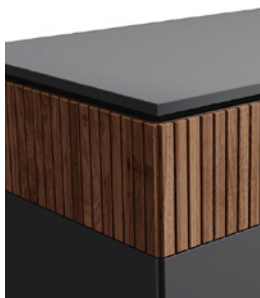

LAZISE

Farb- und Modellabweichungen bzw. die Korrektur von irrtümlichen Angaben behalten wir uns vor.

ZUBEHÖR		Best-Nr.	
	LED Unterbauspot LED Unterbauspot, 3 Watt Variobeleuchtung (Warm-/Kaltlicht) inkl. 3 m Zuleitung 3 Watt	22-86	
	LED-Lichtleiste 105 cm LED Unterbauspot, 10 Watt Variobeleuchtung (Warm-/Kaltlicht) inkl. 3 m Zuleitung 10 Watt	22-02	
	Metall-Kabeldurchlass optional für alle Lowboarder	00-50	
	Ambientebeleuchtung optional für Lowboarder Artikel 710100, Artikel 710200	22-66	
	Ambientebeleuchtung optional für Lowboarder Artikel 710101, Artikel 710201	22-68	
	Ambientebeleuchtung optional für Sideboarder Artikel 710103 / 104 Artikel 710203 / 204	22-69	

LAZISE

Farb- und Modellabweichungen bzw. die Korrektur von irrtümlichen Angaben behalten wir uns vor.

Bitte geben Sie bei jeder Bestellung die exakte Kombination aus Korpus- und Frontfarbe an!