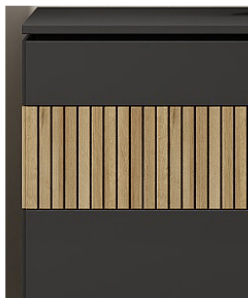

LAZISE

Farb- und Modellabweichungen bzw. die Korrektur von irrtümlichen Angaben behalten wir uns vor.

ZUBEHÖR		Best-Nr.	
	LED Unterbauspot LED Unterbauspot, 3 Watt Variobeleuchtung (Warm-/Kaltlicht) inkl. 3 m Zuleitung 3 Watt	22-86	
	LED-Lichtleiste 105 cm LED Unterbauspot, 10 Watt Variobeleuchtung (Warm-/Kaltlicht) inkl. 3 m Zuleitung 10 Watt	22-02	
	Metall-Kabeldurchlass optional für alle Lowboarder	00-50	
	Ambientebeleuchtung optional für Lowboarder Artikel 710100, Artikel 710200	22-66	
	Ambientebeleuchtung optional für Lowboarder Artikel 710101, Artikel 710201	22-68	
	Ambientebeleuchtung optional für Sideboarder Artikel 710103 / 104 Artikel 710203 / 204	22-69	

LAZISE

Farb- und Modellabweichungen bzw. die Korrektur von irrtümlichen Angaben behalten wir uns vor.

Bitte geben Sie bei jeder Bestellung die exakte Kombination aus Korpus- und Frontfarbe an!