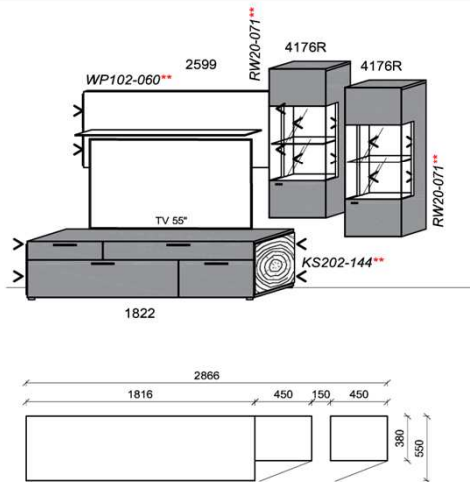

Kombination K055

spiegelseitig zur Abbildung: K955

B: 286,6
H: 194
T: 55
Watt: 34,6

Stck	Bezeichnung	Bestellnr.	Pr.1
1x	TV-Unterteil	1822	
2x	Hängeelement	4176R	à
1x	Wandpaneel	2599	
	K055	Σ	

spiegelseitig zur Abbildung: K955

Empfohlenes zusätzliches Beleuchtungspaket:

2x	Rückwandbel.	7,1 W	RW20-071	à
1x	Korpuseitenbel.	14,4 W	KS202-144	
1x	Wandpaneelbel.	6 W	WP102-060	
1x	Trafo-Set		TRA60	
1x	Fernsteuerung		FS4