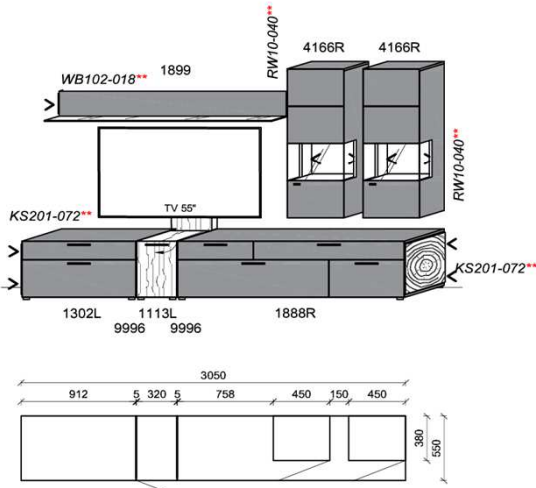

Kombination K058

spiegelseitig zur Abbildung: K958

B: 305
H: 194
T: 55
Watt: 24,2

Stck	Bezeichnung	Bestellnr.	Pr.1
1x	TV-Unterteil	1302L	
1x	TV-Unterteil	1113L	
1x	TV-Unterteil	1888R	
2x	Distanzblende	9996	à
1x	Wandboard	1899	
2x	Hängeelement	4166R	à
		K058	Σ

spiegelseitig zur Abbildung: K958

Empfohlenes zusätzliches Beleuchtungspaket:

2x	Rückwandbel.	4 W RW10-040	à
2x	Korpuseitenbel.	7,2 W KS201-072	à
1x	Wandboardbel.	1,8 W WB102-018	
1x	Trafo-Set	TRA30	
1x	Fernsteuerung	FS4	

[i](#) Alternativer Vorschlag? Siehe K066

Kombination K059

spiegelseitig zur Abbildung: K959