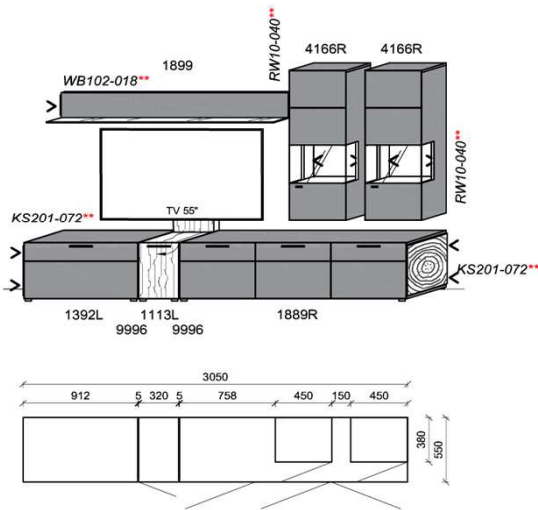

Hinweis

- = Flächen in Snow
- ** = empfohlene Beleuchtung

Kombination K066

spiegelseitig zur Abbildung: K966

B: 305
H: 194
T: 55
Watt: 24,2

Stck	Bezeichnung	Bestellnr.	Pr.1
1x	TV-Unterteil	1392L	
1x	TV-Unterteil	1113L	
1x	TV-Unterteil	1889R	
2x	Distanzblende	9996	à
1x	Wandboard	1899	
2x	Hängeelement	4166R	à
		K066	VZ:

spiegelseitig zur Abbildung: K966

Empfohlenes zusätzliches Beleuchtungspaket:

2x	Rückwandbel.	4 W RW10-040	à
2x	Korpuseitenbel.	7,2 W KS201-072	à
1x	Wandboardbel.	1,8 W WB102-018	
1x	Trafo-Set	TRA30	
1x	Fernsteuerung	FS4	

Kombination K067

spiegelseitig zur Abbildung: K967