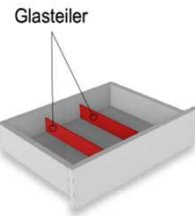

Bestellhinweis
Bitte betreffende Type und Schub angeben!

Best.Nr.:

SE02

Pr.1: