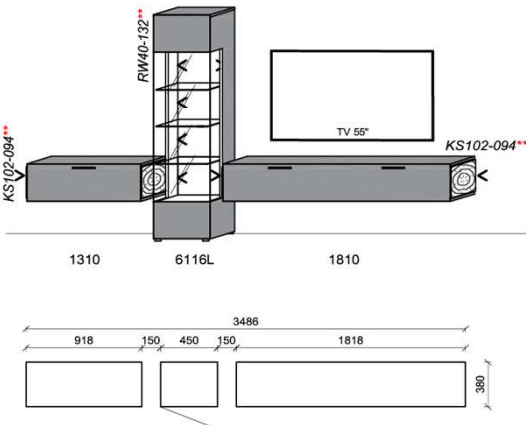

Kombination K052

spiegelseitig zur Abbildung: K952

B: 348,6
H: 194
T: 38
Watt: 32

Stck	Bezeichnung	Bestellnr.	Pr.1
1x	Standelement	6116L	
1x	Hängeelement	1310	
1x	Hängeelement	1810	
		K052	VZ:

spiegelseitig zur Abbildung: K952

Empfohlenes zusätzliches Beleuchtungspaket:

1x	Rückwandbel.	13,2 W	RW40-132	
2x	Korpuseitenbel.	9,4 W	KS102-094	
1x	Trafo-Set		TRA60	
1x	Fernsteuerung		FS4