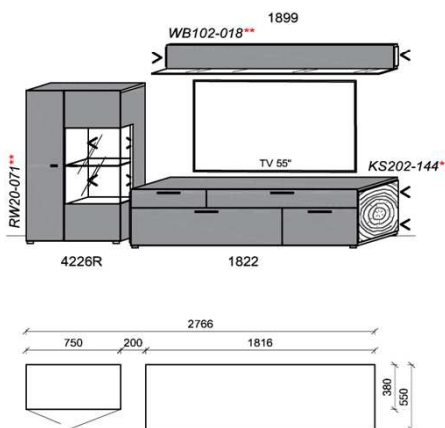

Kombination K065

spiegelseitig zur Abbildung: K965

B: 276,6
H: 170
T: 55
Watt: 23,3

Stck	Bezeichnung	Bestellnr.	Pr.1
1x	Standelement	4226R	
1x	TV-Unterteil	1822	
1x	Wandboard	1899	
	K065	Σ	

spiegelseitig zur Abbildung: K965

Empfohlenes zusätzliches Beleuchtungspaket:

1x	Rückwandbel.	7,1 W	RW20-071	
1x	Korpusseitenbel.	14,4 W	KS202-144	
1x	Wandboardbel.	1,8 W	WB102-018	
1x	Trafo-Set		TRA30	
1x	Fernsteuerung		FS4