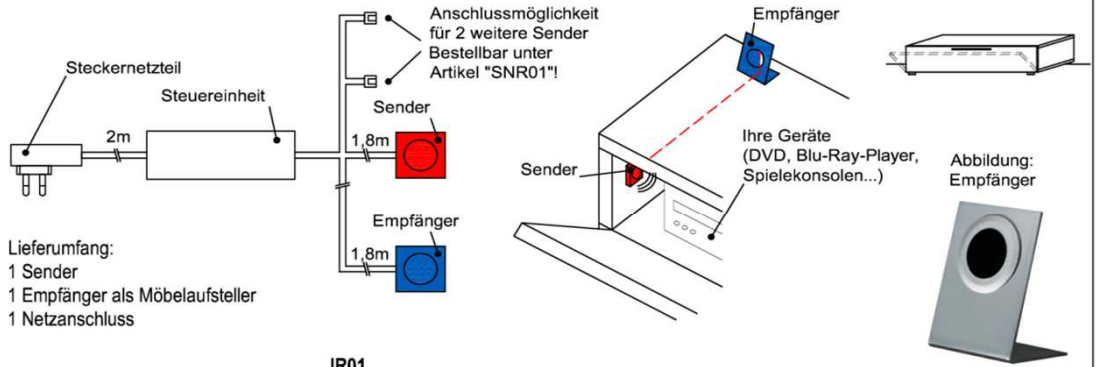

IR- Repeater (Funkübertragungs-Set)

Der Infrarot-Repeater ermöglicht Ihnen bei geschlossener Möbelklappe die dahinter stehenden Geräte anzusteuern.

Funktion:
Das Infrarot-Signal Ihrer Fernbedienung wird vom Empfänger aufgenommen und über den Sender in das jeweilige Möbelfach an Ihre Geräte weitergeleitet.

Anwendung:
Signalweiterleitung für Fernseher, HiFi-Anlagen, Spielekonsolen, DVD- & Blu-Ray-Player!

Lieferumfang:
1 Sender
1 Empfänger als Möbelaufsteller
1 Netzanschluss

Best.Nr.:

IR01

Pr.1:

IR- Repeater Zusatzsender

1 Sender

Zusatzsender für die Signalübertragung in weiteren Multimediafächern!

Best.Nr.:

SNR01

Pr.1:

Schubkasten Einteilungsset

1 paar Glasteiler für 3 Fächer

Hinweis:

Glasteiler in der Schubkastenbreite variabel einbaubar

Bestellhinweis
Bitte betreffende Type und Schub angeben!

Best.Nr.:

SE02

Pr.1: