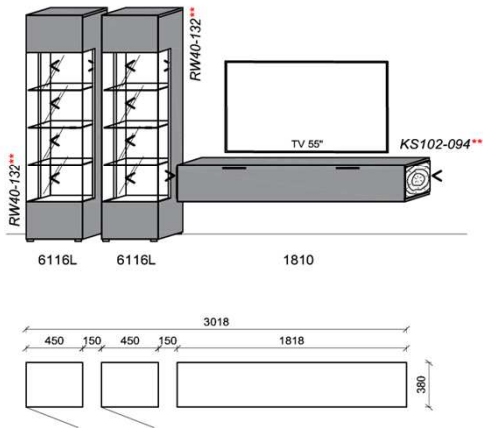

Hinweis

- = Flächen in Snow
- ** = empfohlene Beleuchtung

Kombination K051

spiegelseitig zur Abbildung: K951

B: 301,8
H: 194
T: 38
Watt: 35,8

Stck	Bezeichnung	Bestellnr.	Pr.1
2x	Standelement	6116L	à
1x	Hängeelement	1810	
		K051	Σ

spiegelseitig zur Abbildung: K951

Empfohlenes zusätzliches Beleuchtungspaket:

2x	Rückwandbel.	13,2 W	RW40-132	
1x	Korpuseitenbel.	9,4 W	KS102-094	
1x	Trafo-Set		TRA60	
1x	Fernsteuerung		FS4