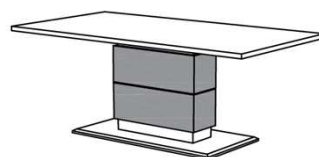

Hinweis

■ = Flächen in Snow

Ecktische

Tischplatte wahlweise aus Holz oder Tischrahmen mit Glaseinlage

- Holztischplatte
- Zwischenboden

B: 70
T: 70
H: 50

Best.Nr.: **ETHZ 70A**

Pr.1:

- Tischrahmen mit Glaseinlage
- Zwischenboden

B: 70
T: 70
H: 50

Best.Nr.: **ETGZ 70A**

- Holztischplatte

B: 70
T: 70
H: 44

Best.Nr.: **ETH 70A**

- Tischrahmen mit Glaseinlage

B: 70
T: 70
H: 44

Best.Nr.: **ETG 70A**

Couchtische

Tischplatte wahlweise aus Holz oder Tischrahmen mit Glaseinlage

- Holztischplatte
- Zwischenboden

B: 120
T: 70
H: 50

Best.Nr.: **CTHZ 120A**

Pr.1:

- Tischrahmen mit Glaseinlage
- Zwischenboden

B: 120
T: 70
H: 50

Best.Nr.: **CTGZ 120A**

- Holztischplatte

B: 120
T: 70
H: 44

Best.Nr.: **CTH 120A**

- Tischrahmen mit Glaseinlage

B: 120
T: 70
H: 44

Best.Nr.: **CTG 120A**

Couchtische

Tischplatte wahlweise aus Holz oder Tischrahmen mit Glaseinlage

- Holztischplatte
- Zwischenboden

B: 90
T: 90
H: 50

Best.Nr.: **ETHZ 90A**

Pr.1:

- Tischrahmen mit Glaseinlage
- Zwischenboden

B: 90
T: 90
H: 50

Best.Nr.: **ETGZ 90A**

- Holztischplatte

B: 90
T: 90
H: 44

Best.Nr.: **ETH 90A**

- Tischrahmen mit Glaseinlage

B: 90
T: 90
H: 44

Best.Nr.: **ETG 90A**

Couchtische

- Holztischplatte
- Staufach mit Klappe

B: 120
T: 70
H: 48

Best.Nr.: **CTKL120**

Pr.1:

B: 80
T: 80
H: 48

Best.Nr.: **CTKL080**

Esszimmertisch

- Holztischplatte FEST

B: 200
T: 95
H: 76

Best.Nr.: **TCF20**

Pr.1:

B: 180
T: 95
H: 76

Best.Nr.: **TCF18**

B: 160
T: 95
H: 76

Best.Nr.: **TCF16**

- Holztischplatte AUSZIEHBAR

B: 200 - 280
T: 95
H: 76