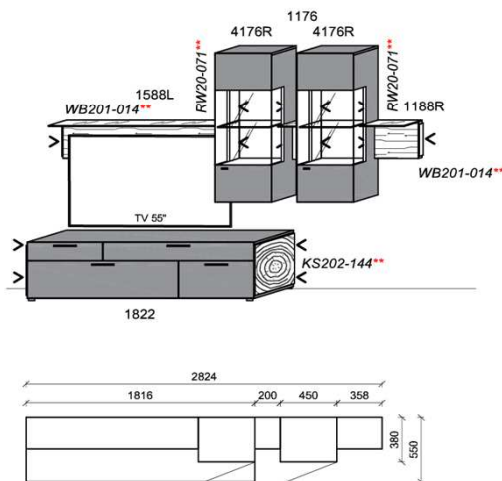

Kombination K056

spiegelseitig zur Abbildung: K956

B: 282,4
H: 194
T: 55
Watt: 31,4

Stck	Bezeichnung	Bestellnr.	Pr.1
1x	TV-Unterteil	1822	
2x	Hängeelement	4176R	à
1x	Wandboard	1588L	
1x	Wandboard	1176	
1x	Wandboard	1188R	
	K056	Σ	

spiegelseitig zur Abbildung: K956

Empfohlenes zusätzliches Beleuchtungspaket:

2x	Rückwandbel.	7,1 W	RW20-071	à
1x	Korpuseitenbel.	14,4 W	KS202-144	
2x	Wandpaneelbel.	1,4 W	WB201-014	à
1x	Trafo-Set		TRA60	
1x	Fernsteuerung		FS4