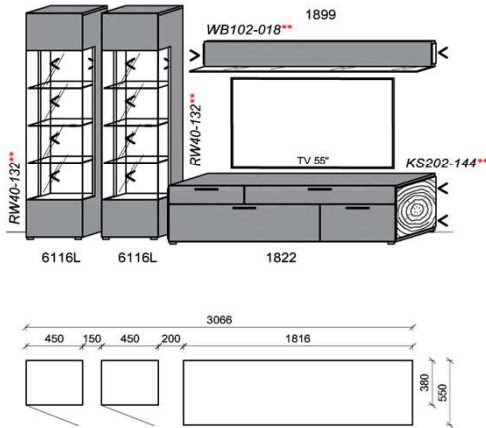

## Kombination K054

spiegelseitig zur Abbildung: K954

B: 306,6  
H: 194  
T: 55  
Watt: 42,6

Stck	Bezeichnung	Bestellnr.	Pr.1
2x	Standelement	6116L	à
1x	TV-Unterteil	1822	
1x	Wandboard	1899	
	<b>K054</b>	<b>Σ</b>	