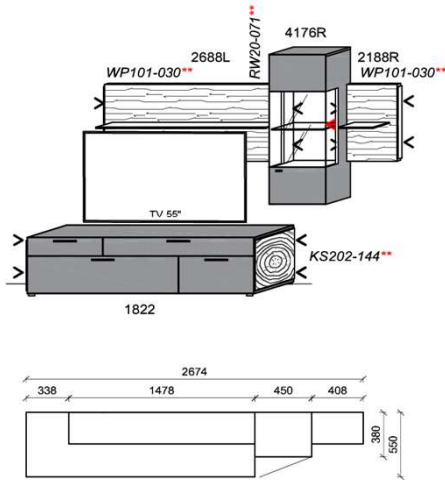

Hinweis

- = Flächen in Snow
- ** = empfohlene Beleuchtung

Kombination K063

spiegelseitig zur Abbildung: K963

B: 267,4
H: 203
T: 55
Watt: 27,5

Stck	Bezeichnung	Bestellnr.	Pr.1
1x	TV-Unterteil	1822	
1x	Hängeelement	4176R	
1x	Wandboard	2688L	
1x	Wandboard	2188R	
	K063	Σ	

spiegelseitig zur Abbildung: K963

Empfohlenes zusätzliches Beleuchtungspaket:

1x	Korpusseitenbel.	14,4 W	KS202-144	
2x	Wandboardbel.	3 W	WP101-030	à
1x	Rückwandbel.	7,1 W	RW20-071	
1x	Trafo-Set		TRA30	
1x	Fernsteuerung		FS4