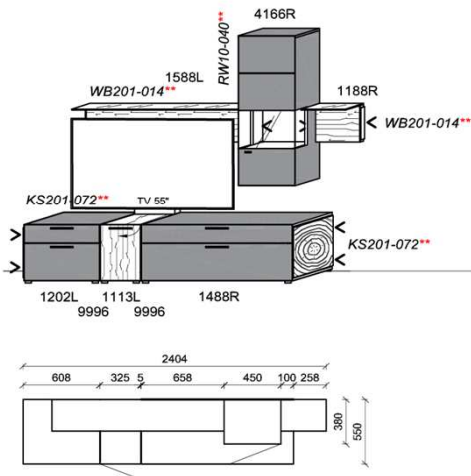

Hinweis

- = Flächen in Snow
- ** = empfohlene Beleuchtung

Kombination K060

spiegelseitig zur Abbildung: K960

Stck	Bezeichnung	Bestellnr.	Pr.1
1x	TV-Unterteil	1202L	
1x	TV-Unterteil	1113L	
1x	TV-Unterteil	1488R	
2x	Distanzblende	9996	à
1x	Hängeelement	4166R	
1x	Wandboard	1588L	
1x	Wandboard	1188R	
		K060	VZ:

spiegelseitig zur Abbildung: K960

Empfohlenes zusätzliches Beleuchtungspaket:

2x	Korpuseitenbel.	7,2 W	KS201-072	à
2x	Wandboardbel.	1,4 W	WB201-014	à
1x	Rückwandbel.	4 W	RW10-040	
1x	Trafo-Set		TRA30	
1x	Fernsteuerung		FS4	

Kombination K061

spiegelseitig zur Abbildung: K961