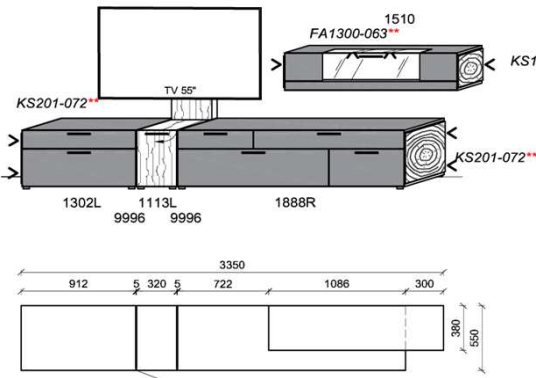

B: 335
H: 112
T: 55
Watt: 30,1

Stck	Bezeichnung	Bestellnr.	Pr.1
1x	TV-Unterteil	1302L	
1x	TV-Unterteil	1113L	
1x	TV-Unterteil	1888R	
2x	Distanzblende	9996	à
1x	Hängeelement	1510	
		K059	Σ

spiegelseitig zur Abbildung: K959

Empfohlenes zusätzliches Beleuchtungspaket:

2x	Korpuseitenbel.	7,2 W KS201-072	à
1x	Fachbeleuchtung	6,3 W FA1300-063	
1x	Korpuseitenbel.	9,4 W KS102-094	
1x	Trafo-Set	TRA60	
1x	Fernsteuerung	FS4	

[i](#) Alternativer Vorschlag? Siehe K067