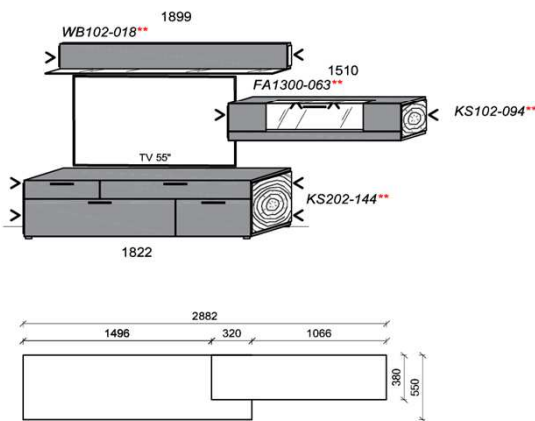

Stck	Bezeichnung	Bestellnr.	Pr.1
1x	TV-Unterteil	1822	
1x	Hängeelement	1510	
1x	Wandboard	1899	
		K061	∑

spiegelseitig zur Abbildung: K961

Empfohlenes zusätzliches Beleuchtungspaket:

1x	Korpuseitenbel.	14,4 W	KS202-144	
1x	Fachbel.	6,3 W	FA1300-063	
1x	Korpuseitenbel.	9,4 W	KS102-094	
1x	Wandboardbel.	1,8 W	WB102-018	
1x	Trafo-Set		TRA60	
1x	Fernsteuerung		FS4