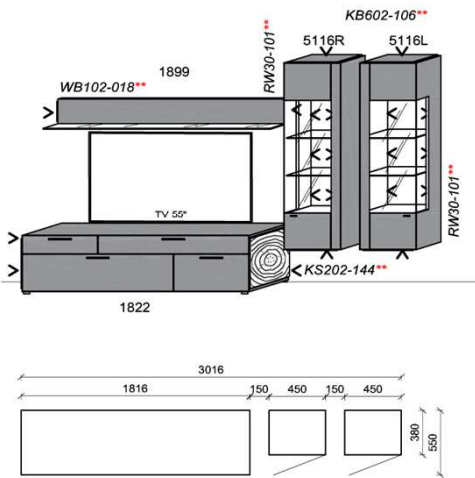

Hinweis

- = Flächen in Snow
- ** = empfohlene Beleuchtung

Kombination K057

spiegelseitig zur Abbildung: K957

B: 301,6
H: 194
T: 55
Watt: 57,6

Stck	Bezeichnung	Bestellnr.	Pr.1
1x	Hängeelement	5116L	
1x	Hängeelement	5116R	
1x	TV-Unterteil	1822	
1x	Wandboard	1899	
		K057	Σ

spiegelseitig zur Abbildung: K957

Empfohlenes zusätzliches Beleuchtungspaket:

2x	Rückwandbel.	10,1 W RW30-101	à
1x	Korpuseitenbel.	14,4 W KS202-144	
1x	Wandboardbel.	1,8 W WB102-018	
2x	Korpusbodenbel.	10,6W KB602-106	à
1x	Trafo-Set	TRA60	
1x	Fernsteuerung	FS4