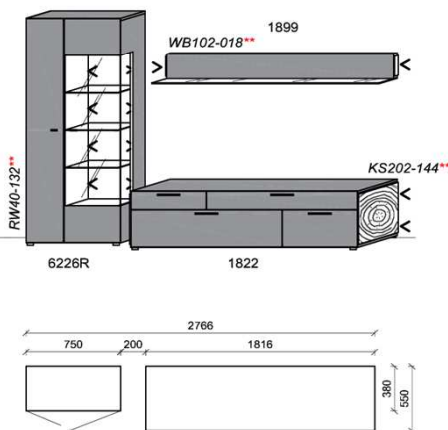

Kombination K053

spiegelseitig zur Abbildung: K953

B: 276,6
H: 194
T: 55
Watt: 29,4

Stck	Bezeichnung	Bestellnr.	Pr.1
1x	Standelement	6226R	
1x	TV-Unterteil	1822	
1x	Wandboard	1899	
		K053	VZ:

spiegelseitig zur Abbildung: K953

Empfohlenes zusätzliches Beleuchtungspaket:

1x	Rückwandbel.	13,2 W	RW40-132	
1x	Korpuseitenbel.	14,4 W	KS202-144	
1x	Wandboardbel.	1,8 W	WB102-018	
1x	Trafo-Set		TRA30	
1x	Fernsteuerung		FS4