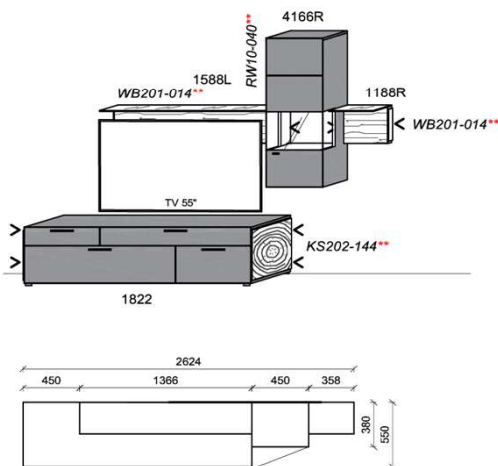

Kombination K062

spiegelseitig zur Abbildung: K962

Stck	Bezeichnung	Bestellnr.	Pr.1
1x	TV-Unterteil	1822	
1x	Hängeelement	4166R	
1x	Wandboard	1588L	
1x	Wandboard	1188R	
		K062	∑

spiegelseitig zur Abbildung: K962

Empfohlenes zusätzliches Beleuchtungspaket:

1x	Korpuseitenbel.	14,4 W	KS202-144	
2x	Wandboardbel.	1,4 W	WB201-014	à
1x	Rückwandbel.	4 W	RW10-040	
1x	Trafo-Set		TRA30	
1x	Fernsteuerung		FS4