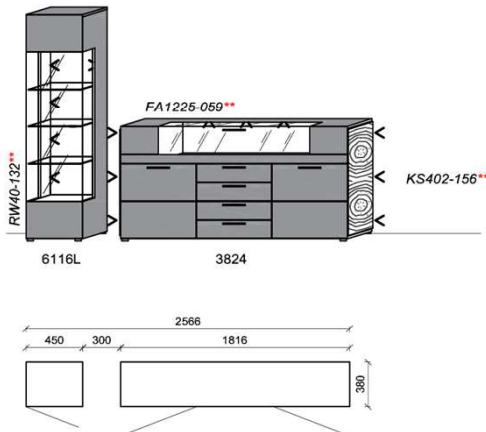

Kombination K064

spiegelseitig zur Abbildung: K964

B: 256,6
H: 194
T: 38
Watt: 34,7

Stck	Bezeichnung	Bestellnr.	Pr.1
1x	Standelement	6116L	
1x	Sideboard	3824	
	K064	Σ	

spiegelseitig zur Abbildung: K964

Empfohlenes zusätzliches Beleuchtungspaket:

1x	Rückwandbel.	13,2 W	RW40-132	
1x	Fachbel.	5,9 W	FA1225-059	
1x	Korpusseitenbel.	15,6 W	KS402-156	
1x	Trafo-Set		TRA60	
1x	Fernsteuerung		FS4