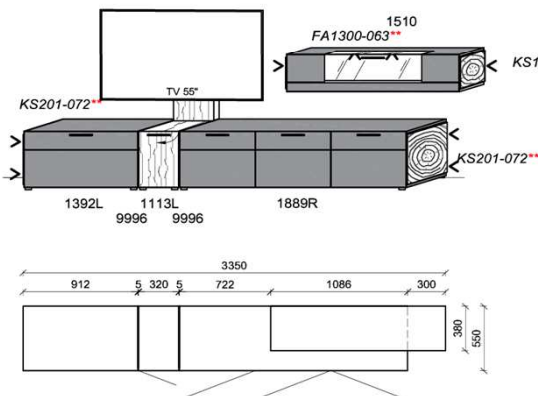

B: 335
H: 112
T: 55
Watt: 30,1

Stck	Bezeichnung	Bestellnr.	Pr.1
1x	TV-Unterteil	1392L	
1x	TV-Unterteil	1113L	
1x	TV-Unterteil	1889R	
2x	Distanzblende	9996	à
1x	Hängeelement	1510	
		K067	Σ

spiegelseitig zur Abbildung: K967

Empfohlenes zusätzliches Beleuchtungspaket:

2x	Korpuseitenbel.	7,2 W KS201-072	à
1x	Fachbeleuchtung	6,3 W FA1300-063	
1x	Korpuseitenbel.	9,4 W KS102-094	
1x	Trafo-Set	TRA60	
1x	Fernsteuerung	FS4