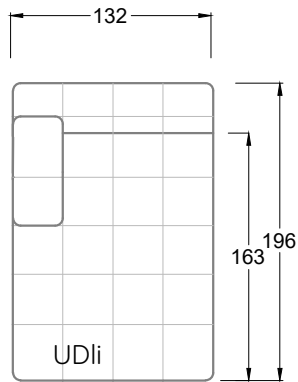

Möbel Letz GmbH  
Am Gewerbepark 11  
06895 Zahna-Elster

Tel.: 035383 - 6018 50

Fax.: 035383 - 6018 17

Tiefe 95 cm

Tiefe 128 cm

Tiefe 194 cm

Einzelsofas

Tiefe 95 cm

## Ocean 7

158 • Sofas mit Eckteil als Abschluss Sitztiefe 62 cm  
Ecksofas Sitztiefe 62 cm