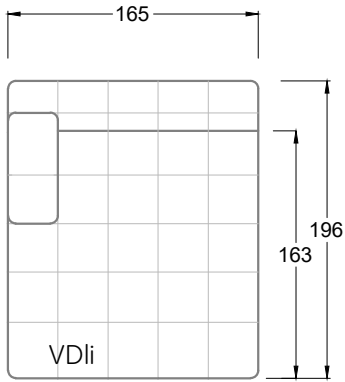

Möbel Letz GmbH  
Am Gewerbepark 11  
06895 Zahna-Elster

Tel.: 035383 - 6018 50

Fax.: 035383 - 6018 17

Tiefe 95 cm

Tiefe 128 cm

Tiefe 194 cm

Einzelsofas

Tiefe 95 cm

## Ocean 7

158 • Sofas mit Eckteil als Abschluss Sitztiefe 62 cm  
Ecksofas Sitztiefe 62 cm