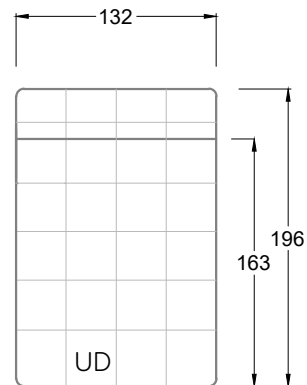

Möbel Letz GmbH  
Am Gewerbepark 11  
06895 Zahna-Elster

Tel.: 035383 - 6018 50

Fax.: 035383 - 6018 17

Tiefe 95 cm

Tiefe 128 cm

Tiefe 194 cm

Einzelsofas

Tiefe 95 cm

## Ocean 7

158 • Sofas mit Eckteil als Abschluss Sitztiefe 62 cm  
Ecksofas Sitztiefe 62 cm