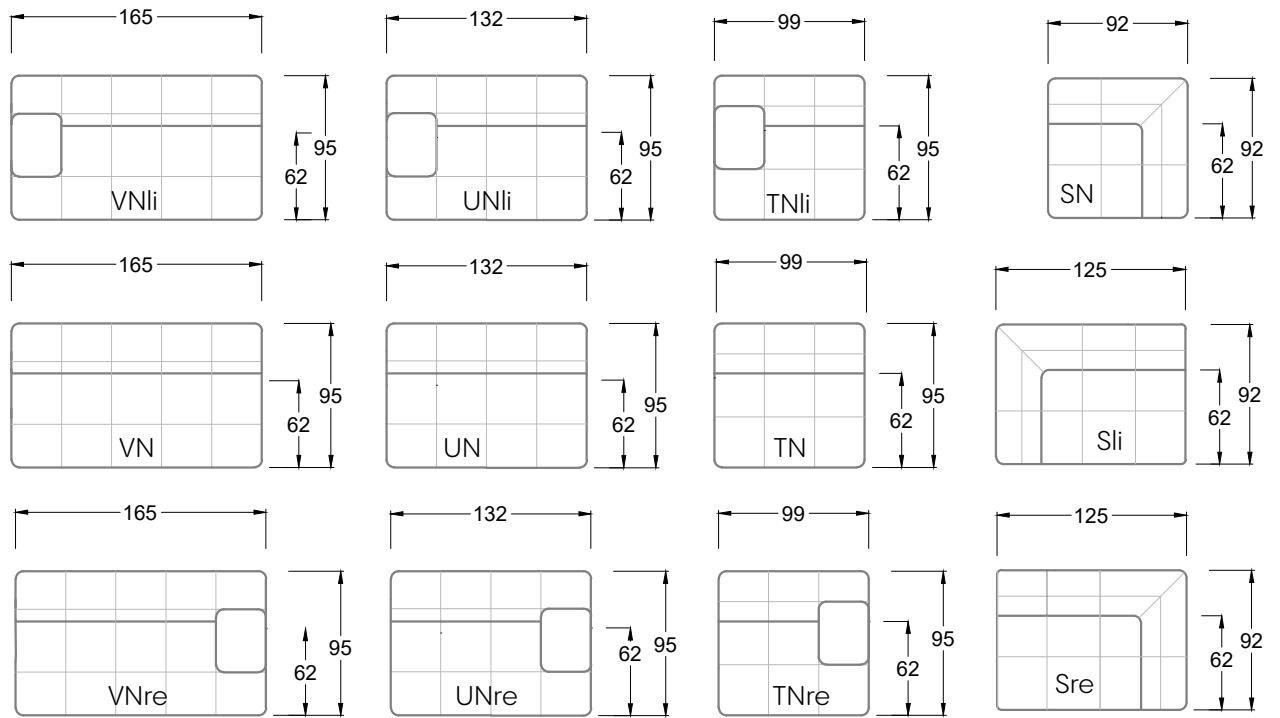

## Typenplan

Ocean 7 von Bretz - Eckgarnitur Ausführung links anthrazit

Möbel Letz GmbH  
Am Gewerbepark 11  
06895 Zahna-Elster

Tel.: 035383 - 6018 50

Fax.: 035383 - 6018 17

Tiefe 95 cm

Tiefe 128 cm

Tiefe 194 cm

Einzelsofas

Tiefe 95 cm

## Ocean 7

158 • Sofas mit Eckteil als Abschluss Sitztiefe 62 cm  
Ecksofas Sitztiefe 62 cm