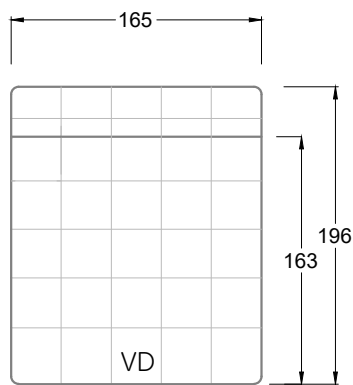

Möbel Letz GmbH  
Am Gewerbepark 11  
06895 Zahna-Elster

Tel.: 035383 - 6018 50

Fax.: 035383 - 6018 17

Tiefe 95 cm

Tiefe 128 cm

Tiefe 194 cm

Einzelsofas

Tiefe 95 cm

## Ocean 7

158 • Sofas mit Eckteil als Abschluss Sitztiefe 62 cm  
Ecksofas Sitztiefe 62 cm