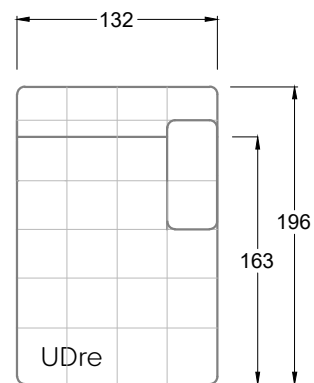

Möbel Letz GmbH  
Am Gewerbepark 11  
06895 Zahna-Elster

Tel.: 035383 - 6018 50

Fax.: 035383 - 6018 17

Tiefe 95 cm

Tiefe 128 cm

Tiefe 194 cm

Einzelsofas

Tiefe 95 cm