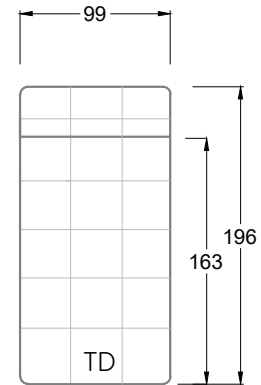

Möbel Letz GmbH  
Am Gewerbepark 11  
06895 Zahna-Elster

Tel.: 035383 - 6018 50

Fax.: 035383 - 6018 17

Tiefe 95 cm

Tiefe 128 cm

Tiefe 194 cm

Einzelsofas

Tiefe 95 cm

## Ocean 7

158 • Sofas mit Eckteil als Abschluss Sitztiefe 62 cm  
Ecksofas Sitztiefe 62 cm