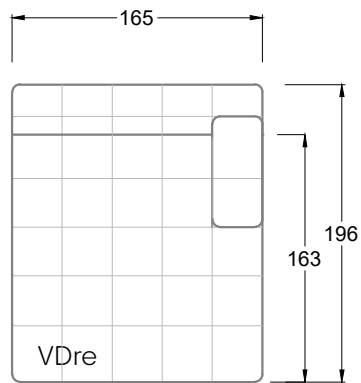

Möbel Letz GmbH  
Am Gewerbepark 11  
06895 Zahna-Elster

Tel.: 035383 - 6018 50

Fax.: 035383 - 6018 17

Tiefe 95 cm

Tiefe 128 cm

Tiefe 194 cm

Einzelsofas

Tiefe 95 cm

## Ocean 7

158 • Sofas mit Eckteil als Abschluss Sitztiefe 62 cm  
Ecksofas Sitztiefe 62 cm