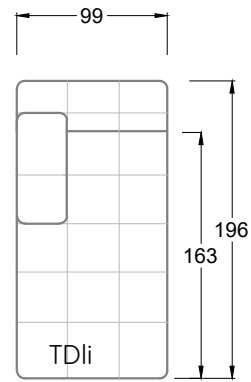

Möbel Letz GmbH  
Am Gewerbepark 11  
06895 Zahna-Elster

Tel.: 035383 - 6018 50

Fax.: 035383 - 6018 17

Tiefe 95 cm

Tiefe 128 cm

Tiefe 194 cm

Einzelsofas

Tiefe 95 cm

## Ocean 7

158 • Sofas mit Eckteil als Abschluss Sitztiefe 62 cm  
Ecksofas Sitztiefe 62 cm