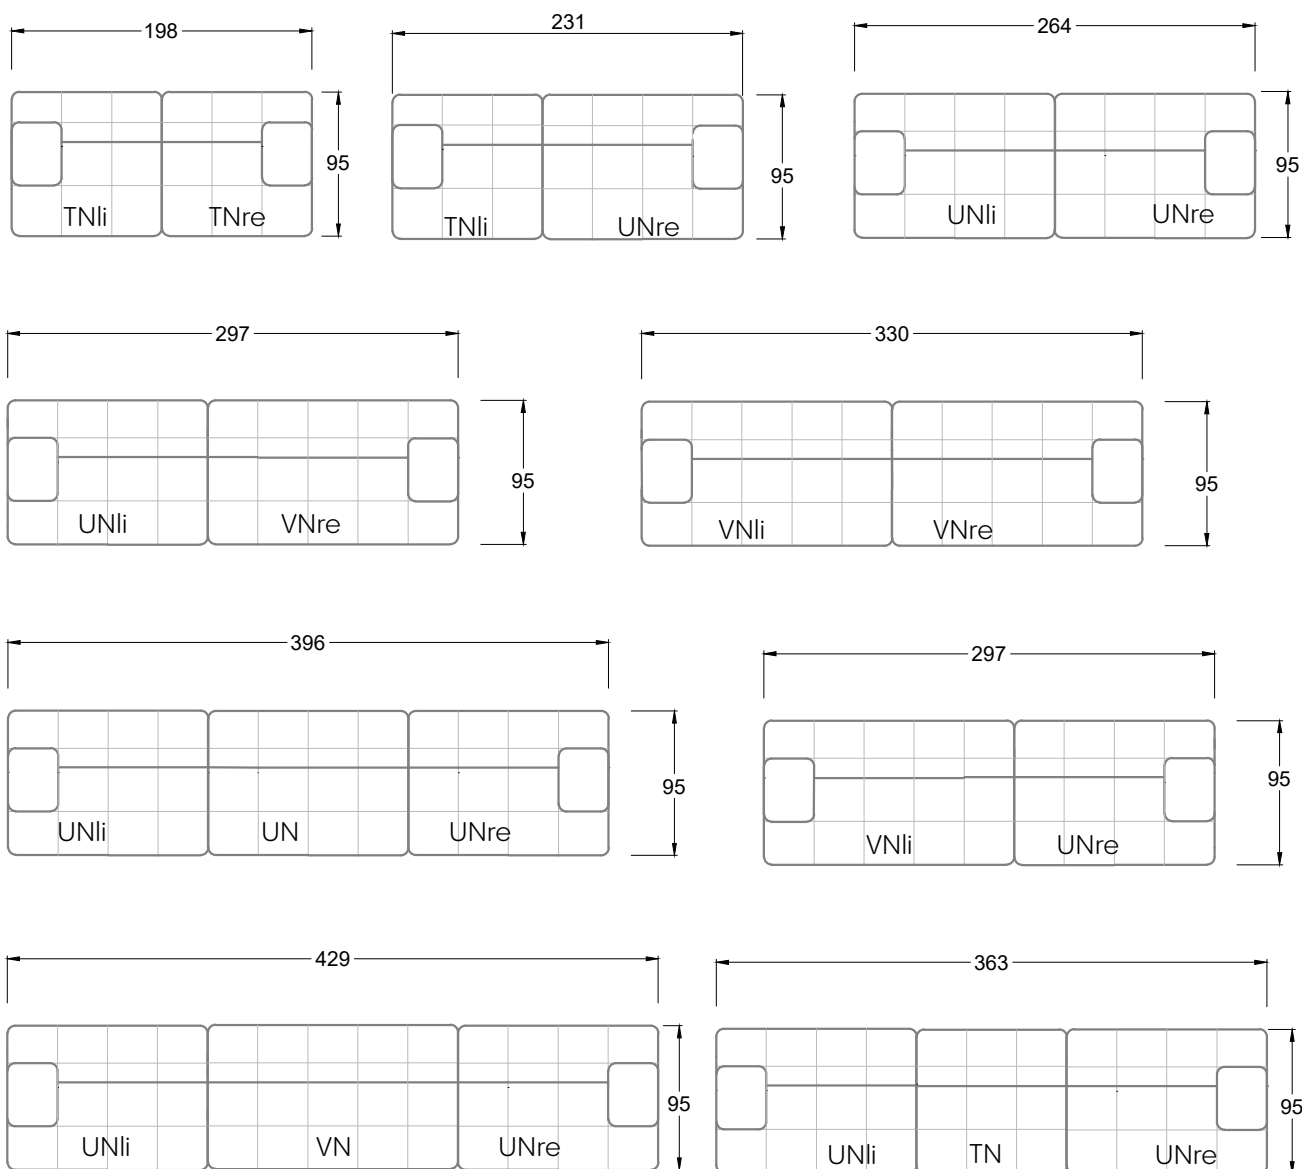

Möbel Letz GmbH  
Am Gewerbepark 11  
06895 Zahna-Elster

Tel.: 035383 - 6018 50

Fax.: 035383 - 6018 17

Tiefe 95 cm

Tiefe 128 cm

Tiefe 194 cm

Einzelsofas

Tiefe 95 cm

## Ocean 7

158 • Sofas mit Eckteil als Abschluss Sitztiefe 62 cm  
Ecksofas Sitztiefe 62 cm