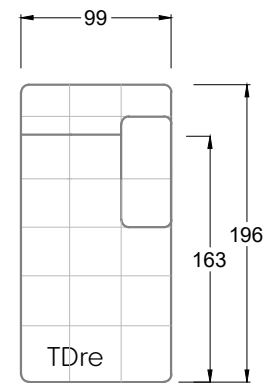

Möbel Letz GmbH  
Am Gewerbepark 11  
06895 Zahna-Elster

Tel.: 035383 - 6018 50

Fax.: 035383 - 6018 17

Tiefe 95 cm

Tiefe 128 cm

Tiefe 194 cm

Einzelsofas

Tiefe 95 cm

## Ocean 7

158 • Sofas mit Eckteil als Abschluss Sitztiefe 62 cm  
Ecksofas Sitztiefe 62 cm