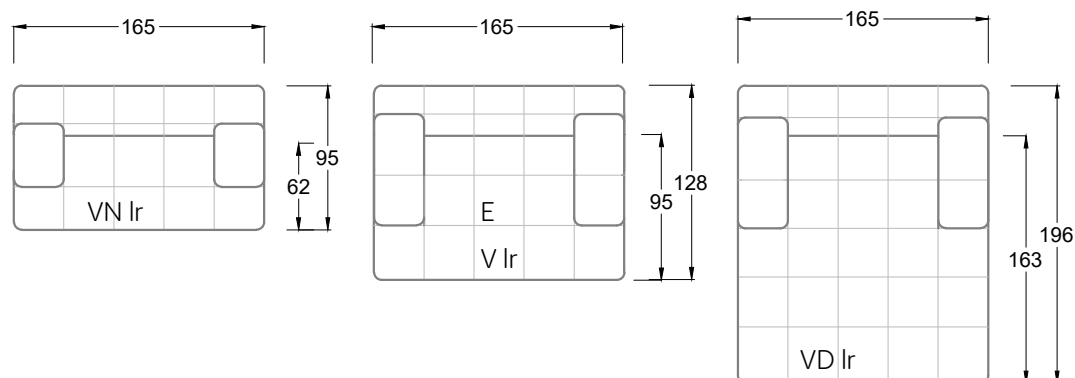

Möbel Letz GmbH  
Am Gewerbepark 11  
06895 Zahna-Elster

Tel.: 035383 - 6018 50

Fax.: 035383 - 6018 17

Tiefe 95 cm

Tiefe 128 cm

Tiefe 194 cm

Einzelsofas

Tiefe 95 cm

## Ocean 7

158 • Sofas mit Eckteil als Abschluss Sitztiefe 62 cm  
Ecksofas Sitztiefe 62 cm