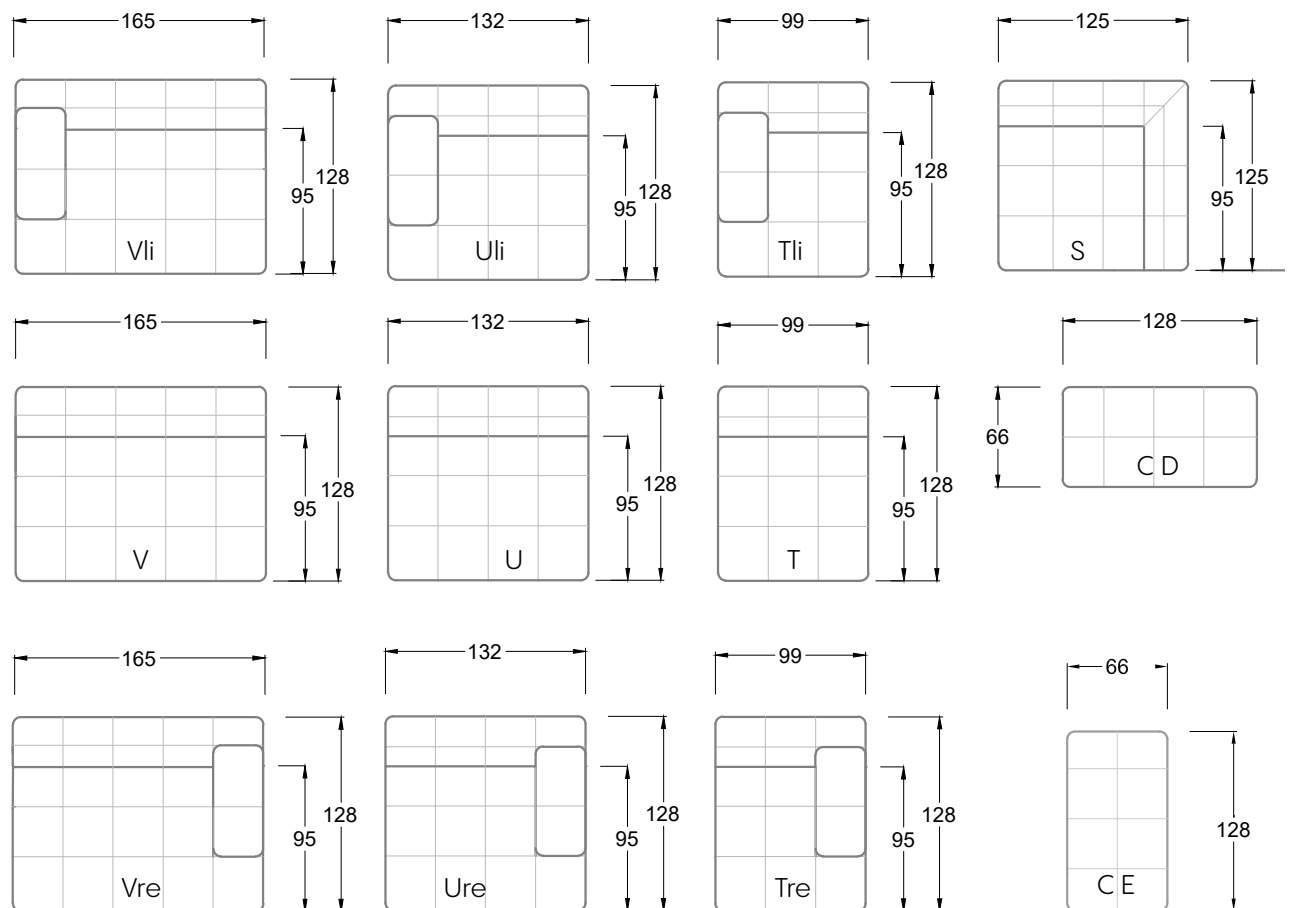

Möbel Letz GmbH  
Am Gewerbepark 11  
06895 Zahna-Elster

Tel.: 035383 - 6018 50

Fax.: 035383 - 6018 17

Tiefe 95 cm

Tiefe 128 cm

Tiefe 194 cm

Einzelsofas

Tiefe 95 cm

## Ocean 7

158 • Sofas mit Eckteil als Abschluss Sitztiefe 62 cm  
Ecksofas Sitztiefe 62 cm