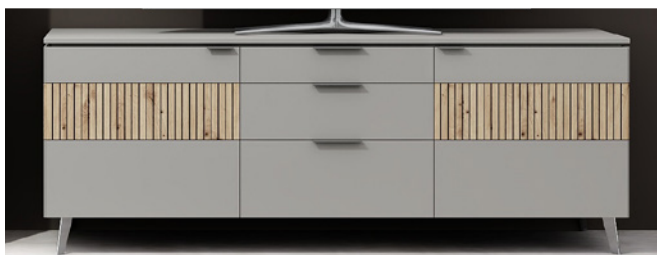

ZUBEHÖR		Best-Nr.
	LED Unterbauspot LED Unterbauspot, 3 Watt Variobeleuchtung (Warm-/Kaltlicht) inkl. 3 m Zuleitung 3 Watt	22-86
	LED-Lichtleiste 105 cm LED Unterbauspot, 10 Watt Variobeleuchtung (Warm-/Kaltlicht) inkl. 3 m Zuleitung 10 Watt	22-02
	Metall-Kabeldurchlass optional für alle Lowboarder	00-50
	Ambientebeleuchtung optional für Lowboarder Artikel 710100, Artikel 710200	22-66
	Ambientebeleuchtung optional für Lowboarder Artikel 710101, Artikel 710201	22-68
	Ambientebeleuchtung optional für Sideboarder Artikel 710103 / 104 Artikel 710203 / 204	22-69

MONDO LAZISE

Farb- und Modellabweichungen bzw. die Korrektur von irrtümlichen Angaben behalten wir uns vor.

MONDO®

Bitte geben Sie bei jeder Bestellung die exakte Kombination aus Korpus- und Frontfarbe an!