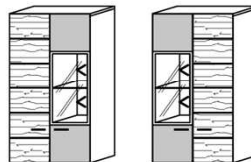

Hängeelement

2 Türen B: 64
T: 38
H: 128

Best.Nr.: N4225L-_* N4225R-_*

Pr.:
Rückwandbel: NRW21-062 6,2 W

= Summe 6,2 W