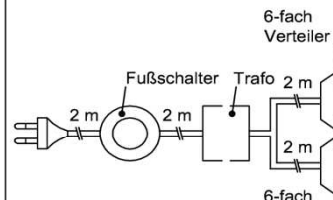

Trafo-Set 60 Watt

- 1x Fußschalter
- 1x Trafo 60 Watt
- 2x 6-fach Verteiler

Best.Nr.: **NTRA60**
Pr.: