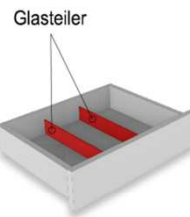

Bestellhinweis

Bitte betreffende Type und Schub angeben!

Best.Nr.:

NSE02

Pr.: