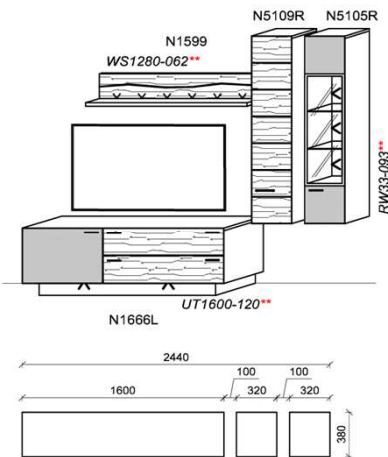

Pr. Salzkammergut Alteiche natur gebürstet

Hinweis

- = Akzentlack
- Best.Nr.: Snow = LSN | Terra = LTR | Caribongrau = LCG
- ** = empfohlene Beleuchtung

Kombination K040

spiegelseitig zur Abbildung: K940

B: 244
H: 218
T: 55
Watt: 27,5

Stck	Bezeichnung	Bestellnr.	Pr.
1x	TV-Unterteil	N1666L-___*	
1x	Hängeelement	N5109R	
1x	Hängeelement	N5105R-___*	
1x	Wandboard	N1599	
	K040	Σ	

spiegelseitig zur Abbildung: K940

Empfohlenes zusätzliches Beleuchtungspaket:

1x	Rückwandbel.	9,3 W	NRW33-093	
1x	Sockelbel.	12,0 W	NUT1600-120	
1x	Wandboardbel.	6,2 W	NWS1280-062	
1x	Trafo-Set		NTRA30	
1x	Fernsteuerung		NFS4