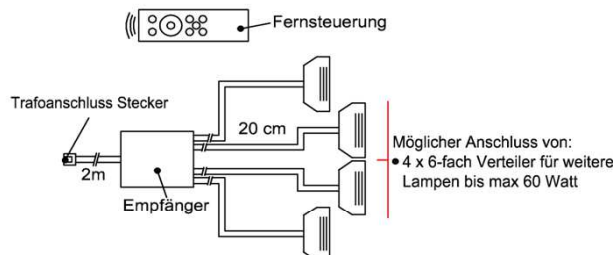

Best.Nr.: **NFS4**
Pr.:

Kabeldurchführung

- 1x Kabeldurchführung für Holzböden
- Durchlassbohrung auf Abdeckplatte hinten mittig!

B: 20,7cm | T: 4,5cm

Bestellhinweis
Bitte TV-Unterteil Type angeben!

Best.Nr.: **NKD2004**
Pr.:

Schubkasten Vollauszug

- 1x Schub Vollauszug für uneingeschränkte Zugriffsmöglichkeit

Bestellhinweis
Bitte betreffende Type und Schub angeben!

Best.Nr.: **NSKV01**
Pr.:

TV Glasaufsatz

Glas wahlweise in Schiefergrau oder Terra getönt.

B: 65 cm
T: 40 cm
H: 12 cm

Glasfarbe
Schiefergrau

Best.Nr.: **N0199**
Pr.:

Glasfarbe
Terra getönt

Best.Nr.: **N0188**

Besteckeinsatz

1x Besteckeinsatz für Sideboardschubkasten

Wahlweise in zwei Größen:

B: 40,9 cm
T: 30,9 cm
H: 5,0 cm

Best.Nr.: **NBE409**
Pr.:

B: 30,9 cm
T: 30,9 cm
H: 5,0 cm

Best.Nr.: **NBE309**