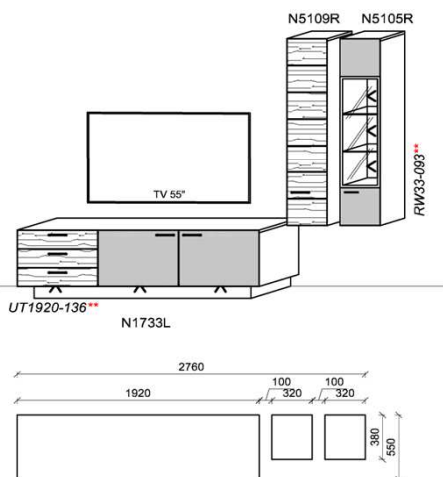

Kombination K032

spiegelseitig zur Abbildung: K932

B: 276
H: 218
T: 55
Watt: 22,9

Stck	Bezeichnung	Bestellnr.	Pr.
1x	TV-Unterteil	N1733L-___*	/
1x	Hängeelement	N5109R	
1x	Hängeelement	N5105R-___*	
		K032	Σ

spiegelseitig zur Abbildung: K932

Empfohlenes zusätzliches Beleuchtungspaket:

1x	Rückwandbel.	9,3 W	NRW33-093	
1x	Sockelbel.	13,6 W	NUT1920-136	
1x	Trafo-Set		NTRA30	
1x	Fernsteuerung		NFS4