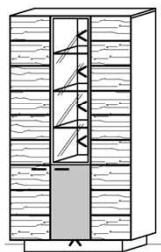

Pr. Salzkammergut Alteiche natur gebürstet

Hinweis

= Akzentlack

* Best.Nr.: Snow = LSN | Terra = LTR | Carbondgrau = LCG

Standelement

2 Türen B: 96
T: 38
H: 202

Best.Nr.: N6428-_*

Pr.:
Sockelbel: NST0960-073 7,3 W
Rückwandbel: NRW41-123 12,3 W