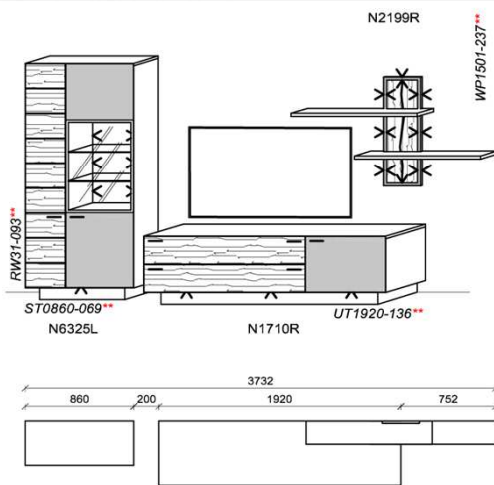

Kombination K038

spiegelseitig zur Abbildung: K938

B: 373,2
H: 202
T: 55
Watt: 53,5

Stck	Bezeichnung	Bestellnr.	Pr.
1x	Standelement	N6325L-_*	
1x	TV-Unterteil	N1710R-_*	
1x	Wandpaneel	N2199R-_*	
	K038	VZ:	

spiegelseitig zur Abbildung: K938

Empfohlenes zusätzliches Beleuchtungspaket:

1x	Rückwandbel.	9,3 W	NRW31-093	
1x	Sockelbel.	6,9 W	NST0860-069	
1x	Sockelbel.	13,6 W	NUT1920-136	
1x	Wandpaneelbel.	23,7 W	NWP1501-237	
1x	Trafo-Set		NTRA60	
1x	Fernsteuerung		NFS4