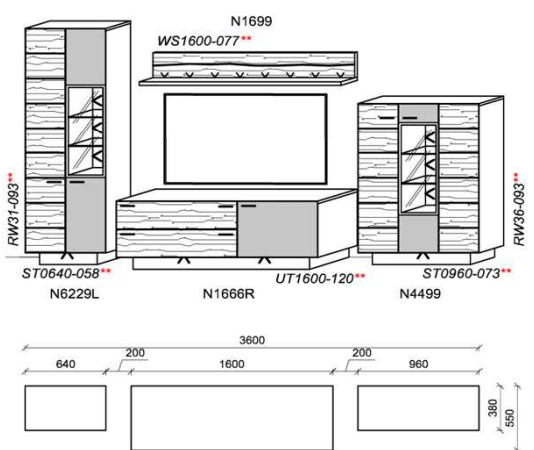

Kombination K044

spiegelseitig zur Abbildung: K944

Stck	Bezeichnung	Bestellnr.	Pr.
1x	Standelement	N6229L-___*	
1x	TV-Unterteil	N1666R-___*	
1x	Highboard	N4499-___*	
1x	Wandboard	N1699	
		K044	Σ

spiegelseitig zur Abbildung: K944

Empfohlenes zusätzliches Beleuchtungspaket:

1x	Rückwandbel.	9,3 W	NRW31-093	
1x	Rückwandbel.	9,3 W	NRW36-093	
1x	Sockelbel.	5,8 W	NST0640-058	
1x	Sockelbel.	12,0 W	NUT1600-120	
1x	Sockelbel.	7,3 W	NST0960-073	
1x	Wandboardbel.	7,7 W	NWS1600-077	
1x	Trafo-Set		NTRA60	
1x	Fernsteuerung		NFS4