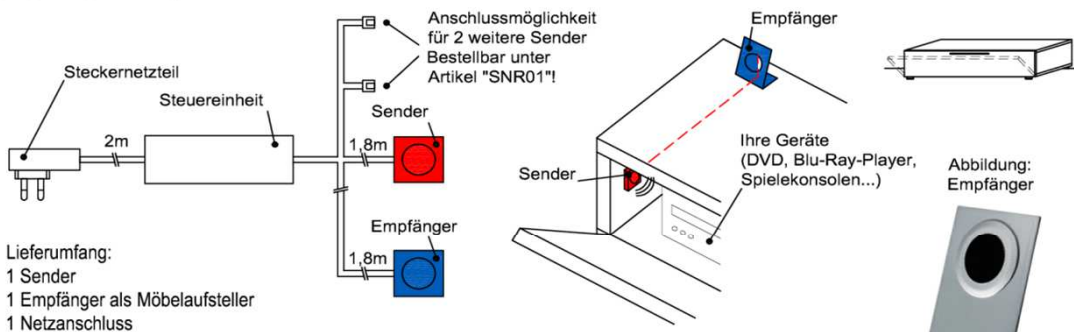

Pr. Salzkammergut Alteiche natur gebürstet

Hinweis

= Akzentlack

* Best.Nr.: Snow = LSN | Terra = LTR | Carbondgrau = LCG

IR- Repeater (Funkübertragungs-Set)

Der Infrarot-Repeater ermöglicht Ihnen bei geschlossener Möbelklappe die dahinter stehenden Geräte anzusteuern.

Funktion:
Das Infrarot-Signal Ihrer Fernbedienung wird vom Empfänger aufgenommen und über den Sender in das jeweilige Möbelfach an Ihre Geräte weitergeleitet.

Anwendung:
Signalweiterleitung für Fernseher, Hifi-Anlagen, Spielekonsolen, DVD- & Blu-Ray-Player!

Lieferumfang:
1 Sender
1 Empfänger als Möbelaufsteller
1 Netzanschluss

Best.Nr.:

NIR01

Pr.:

IR- Repeater Zusatzsender

1 Sender

Zusatzsender für die Signalübertragung in weiteren Multimediafächern!

Best.Nr.:

NSNR01

Pr.:

Schubkasten Einteilungsset

1 paar Glasteiler für 3 Fächer

Hinweis:

Glasteiler in der Schubkastenbreite variabel einbaubar

Bestellhinweis

Bitte betreffende Type und Schub angeben!

Best.Nr.:

NSE02

Pr.: