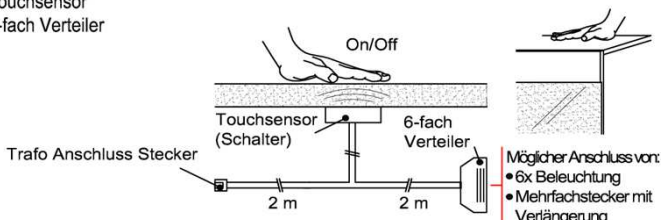

Bestellhinweis
Belastbar bis max. 30 Watt!
Anschluss von max. 1 Trafo!

Best.Nr.: **NTSS01**
Pr.:

Fernsteuerungs-Set (Lichtschaltung)

- 1x Fernsteuerung (4 Kanal)
- 1x Steuereinheit für max 1 Trafo

Warnhinweis:
Belastbar bis max. 60 Watt!