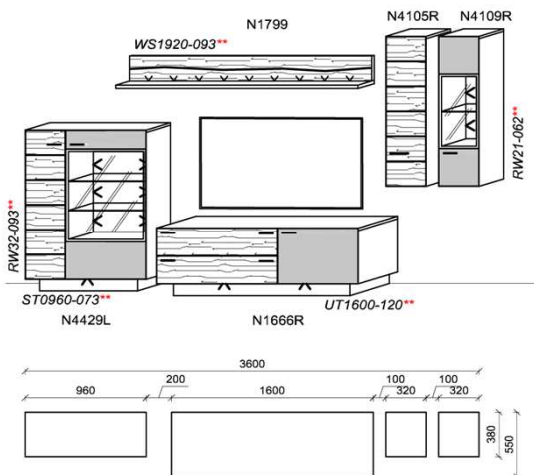

Pr. Salzkammergut Alteiche natur gebürstet

Hinweis

- = Akzentlack
- Best.Nr.: Snow = LSN | Terra = LTR | Carbondgrau = LCG
- ** = empfohlene Beleuchtung

Kombination K043

spiegelseitig zur Abbildung: K943

Stck	Bezeichnung	Bestellnr.	Pr.
1x	Standelement	N4429L-___*	
1x	TV-Unterteil	N1666R-___*	
1x	Hängeelement	N4105R	
1x	Hängeelement	N4109R-___*	
1x	Wandboard	N1799	
		K043	Σ

spiegelseitig zur Abbildung: K943

Empfohlenes zusätzliches Beleuchtungspaket:

1x	Rückwandbel.	9,3 W	NRW32-093	
1x	Rückwandbel.	6,2 W	NRW21-062	
1x	Sockelbel.	7,3 W	NST0960-073	
1x	Sockelbel.	12,0 W	NUT1600-120	
1x	Wandboardbel.	9,3 W	NWS1920-093	
1x	Trafo-Set		NTRA60	
1x	Fernsteuerung		NFS4