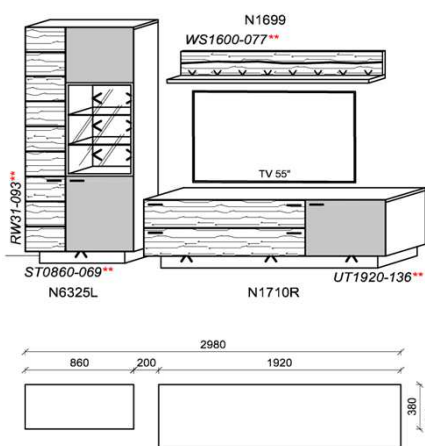

Kombination K036

spiegelseitig zur Abbildung: K936

B: 298
H: 202
T: 55
Watt: 37,5

Stck	Bezeichnung	Bestellnr.	Pr.
1x	Standelement	N6325L-___*	
1x	TV-Unterteil	N1710R-___*	
1x	Wandboard	N1699	
K036			VZ:

spiegelseitig zur Abbildung: K936

Empfohlenes zusätzliches Beleuchtungspaket:

1x	Rückwandbel.	9,3 W	NRW31-093	
1x	Sockelbel.	6,9 W	NST0860-069	
1x	Sockelbel.	13,6 W	NUT1920-136	
1x	Wandboardbel.	7,7 W	NWS1600-077	
1x	Trafo-Set		NTRA60	
1x	Fernsteuerung		NFS4