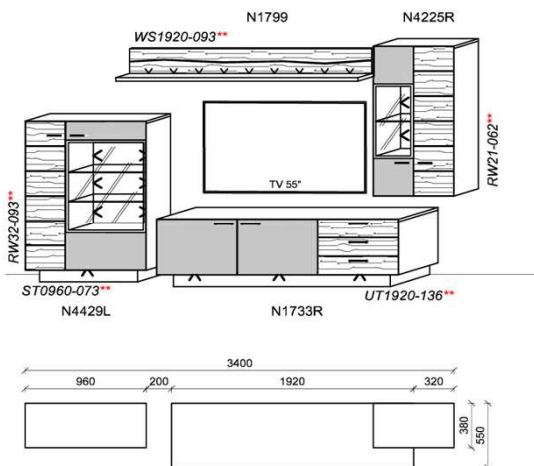

Pr. Salzkammergut Alteiche natur gebürstet

Hinweis

- = Akzentlack
- Best.Nr.: Snow = LSN | Terra = LTR | Carbondgrau = LCG
- ** = empfohlene Beleuchtung

Kombination K031

spiegelseitig zur Abbildung: K931

B: 340
H: 202
T: 55
Watt: 45,7

Stck	Bezeichnung	Bestellnr.	Pr.
1x	Standelement	N4429L-___*	/
1x	TV-Unterteil	N1733R-___*	
1x	Hängeelement	N4225R-___*	
1x	Wandboard	N1799	
		K031	VZ:

spiegelseitig zur Abbildung: K931

Empfohlenes zusätzliches Beleuchtungspaket:

1x	Rückwandbel.	9,3 W	NRW32-093	
1x	Rückwandbel.	6,2 W	NRW21-062	
1x	Sockelbel.	7,3 W	NST0960-073	
1x	Sockelbel.	13,6 W	NUT1920-136	
1x	Wandboardbel.	9,3 W	NWS1920-093	
1x	Trafo-Set		NTRA60	
1x	Fernsteuerung		NFS4