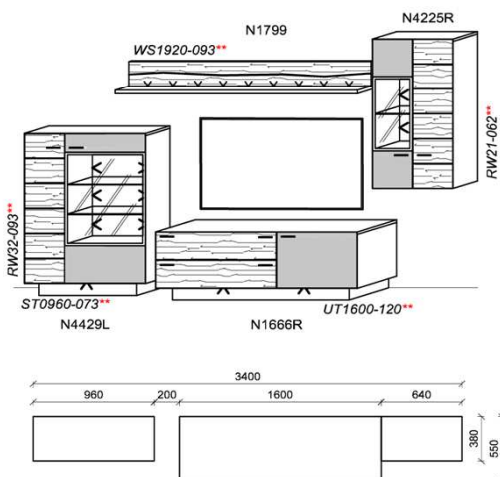

Kombination K042

spiegelseitig zur Abbildung: K942

B: 340
H: 218
T: 55
Watt: 44,1

Stck	Bezeichnung	Bestellnr.	Pr.
1x	Standelement	N4429L-___*	
1x	TV-Unterteil	N1666R-___*	
1x	Hängeelement	N4225R-___*	
1x	Wandboard	N1799	
	K042	Σ	

spiegelseitig zur Abbildung: K942

Empfohlenes zusätzliches Beleuchtungspaket:

1x	Rückwandbel.	9,3 W	NRW32-093	
1x	Rückwandbel.	6,2 W	NRW21-062	
1x	Sockelbel.	7,3 W	NST0960-073	
1x	Sockelbel.	12,0 W	NUT1600-120	
1x	Wandboardbel.	9,3 W	NWS1920-093	
1x	Trafo-Set		NTRA60	
1x	Fernsteuerung		NFS4