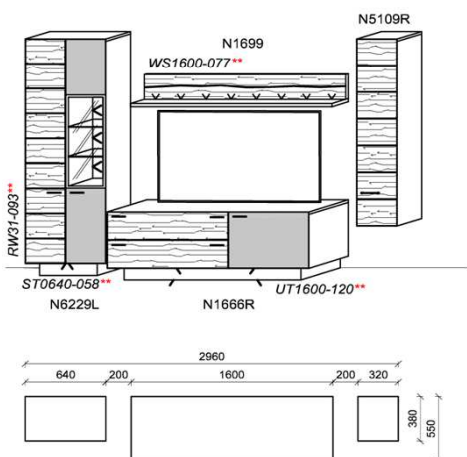

Kombination K039

spiegelseitig zur Abbildung: K939

B: 296
H: 202
T: 55
Watt: 34,8

Stck	Bezeichnung	Bestellnr.	Pr.
1x	Standelement	N6229L-_*	
1x	TV-Unterteil	N1666R-_*	
1x	Hängeelement	N5109R	
1x	Wandboard	N1699	
	K039	Σ	

spiegelseitig zur Abbildung: K939

Empfohlenes zusätzliches Beleuchtungspaket:

1x	Rückwandbel.	9,3 W	NRW31-093	
1x	Sockelbel.	5,8 W	NST0640-058	
1x	Sockelbel.	12,0 W	NUT1600-120	
1x	Wandboardbel.	7,7 W	NWS1600-077	
1x	Trafo-Set		NTRA60	
1x	Fernsteuerung		NFS4