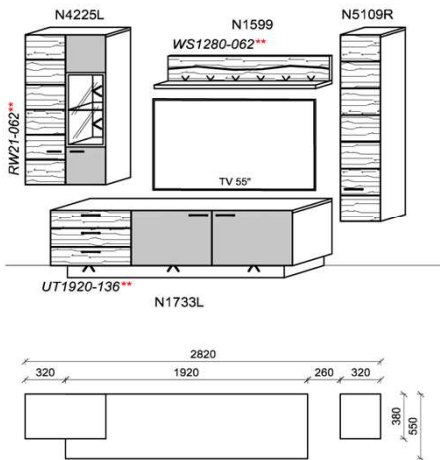

Pr. Salzkammergut Alteiche natur gebürstet

Hinweis

- = Akzentlack
- Best.Nr.: Snow = LSN | Terra = LTR | Carbongrau = LCG
- ** = empfohlene Beleuchtung

Kombination K034

spiegelseitig zur Abbildung: K934

B: 282
H: 204
T: 55
Watt: 26

Stck	Bezeichnung	Bestellnr.	Pr.
1x	Hängeelement	N5109R-___*	
1x	TV-Unterteil	N1733L-___*	
1x	Hängeelement	N4225L	
1x	Wandboard	N1599	
K034			Σ

spiegelseitig zur Abbildung: K934

Empfohlenes zusätzliches Beleuchtungspaket:

1x	Rückwandbel.	6,2 W	NRW21-062	
1x	Sockelbel.	13,6 W	NUT1920-136	
1x	Wandboardbel.	9,3 W	NWS1280-062	
1x	Trafo-Set		NTRA30	
1x	Fernsteuerung		NFS4