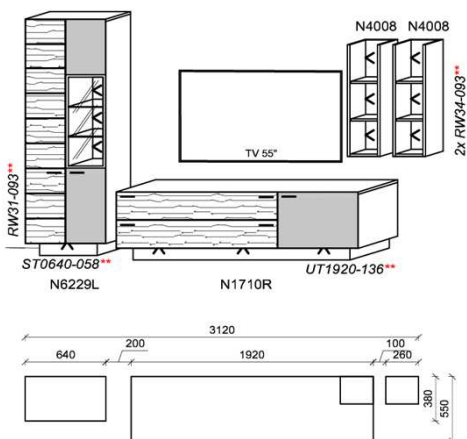

Kombination K032

spiegelseitig zur Abbildung: K932

B: 276
H: 218
T: 55
Watt: 22,9

Stck	Bezeichnung	Bestellnr.	Pr.
1x	TV-Unterteil	N1733L-___*	/
1x	Hängeelement	N5109R	
1x	Hängeelement	N5105R-___*	
		K032	Σ

spiegelseitig zur Abbildung: K933

B: 312
H: 202
T: 55
Watt: 47,3

Stck	Bezeichnung	Bestellnr.	Pr.
1x	Standelement	N6229L-___*	/
1x	TV-Unterteil	N1710R-___*	
2x	Hängeelement	N4008	
		K033	Σ

spiegelseitig zur Abbildung: K933