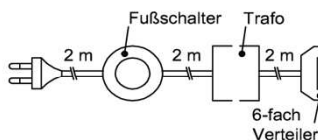

Hinweis

= Akzentlack
* Best.Nr.: Snow = LSN | Terra = LTR | Carbondgrau = LCG

Trafo-Set 15 Watt

- 1x Fußschalter
- 1x Trafo 15 Watt
- 1x 6-fach Verteiler

Best.Nr.: **NTRA15**
Pr.:

Trafo-Set 30 Watt

- 1x Fußschalter
- 1x Trafo 30 Watt
- 1x 6-fach Verteiler