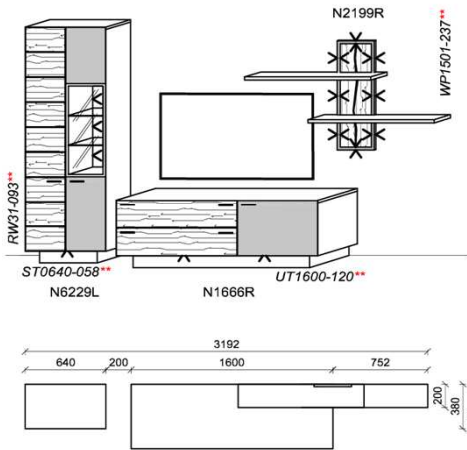

Pr. Salzkammergut Alteiche natur gebürstet

Hinweis

- = Akzentlack
- Best.Nr.: Snow = LSN | Terra = LTR | Carbondgrau = LCG
- ** = empfohlene Beleuchtung

Kombination K037

spiegelseitig zur Abbildung: K937

B: 319,2
H: 202
T: 55
Watt: 50,8

Stck	Bezeichnung	Bestellnr.	Pr.
1x	Standelement	N6229L-_*	
1x	TV-Unterteil	N1666R-_*	
1x	Wandpaneel	N2199R-_*	
	K037	Σ	

spiegelseitig zur Abbildung: K937

Empfohlenes zusätzliches Beleuchtungspaket:

1x	Rückwandbel.	9,3 W	NRW31-093	
1x	Sockelbel.	5,8 W	NST0640-058	
1x	Sockelbel.	12,0 W	NUT1600-120	
1x	Wandpaneelbel.	23,7 W	NWP1501-237	
1x	Trafo-Set		NTRA60	
1x	Fernsteuerung		NFS4