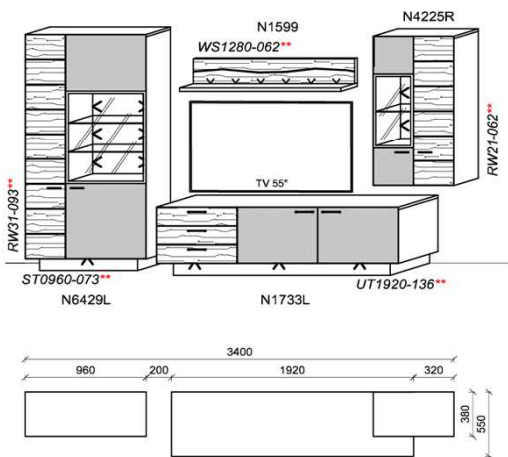

Kombination K035

spiegelseitig zur Abbildung: K935

B: 340
H: 202
T: 55
Watt: 42,6

Stck	Bezeichnung	Bestellnr.	Pr.
1x	Standelement	N6429L-___*	
1x	TV-Unterteil	N1733L-___*	
1x	Hängeelement	N4225R-___*	
1x	Wandboard	N1599	
K035			VZ:

spiegelseitig zur Abbildung: K935

Empfohlenes zusätzliches Beleuchtungspaket:

1x	Rückwandbel.	9,3 W	NRW31-093	
1x	Rückwandbel.	6,2 W	NRW21-062	
1x	Sockelbel.	7,3 W	NST0960-073	
1x	Sockelbel.	13,6 W	NUT1920-136	
1x	Wandboardbel.	6,2 W	NWS1280-062	
1x	Trafo-Set		NTRA60	
1x	Fernsteuerung		NFS4