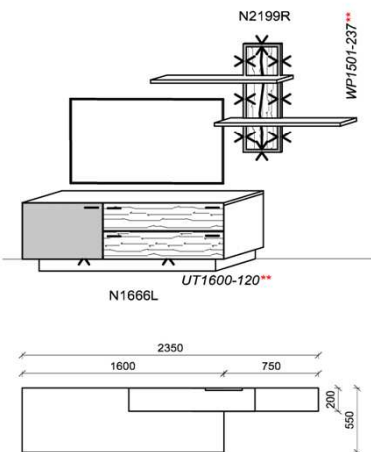

Kombination K041

spiegelseitig zur Abbildung: K941

B: 235,2
H: 185
T: 55
Watt: 35,7

Stck	Bezeichnung	Bestellnr.	Pr.
1x	TV-Unterteil	N1666L-___*	
1x	Wandpaneel	N2199R-___*	
	K041	Σ	

spiegelseitig zur Abbildung: K941

Empfohlenes zusätzliches Beleuchtungspaket:

1x	Sockelbel.	12,0 W	NUT1600-120	
1x	Wandpaneelbel.	23,7 W	NWP1501-237	
1x	Trafo-Set		NTRA60	
1x	Fernsteuerung		NFS4