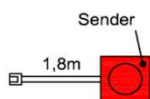

Pr. Salzkammergut Alteiche natur gebürstet

Hinweis

= Akzentlack

* Best.Nr.: Snow = LSN | Terra = LTR | Carbondgrau = LCG

IR- Repeater (Funkübertragungs-Set)

Der Infrarot-Repeater ermöglicht Ihnen bei geschlossener Möbelklappe die dahinter stehenden Geräte anzusteuern.

Funktion:
Das Infrarot-Signal Ihrer Fernbedienung wird vom Empfänger aufgenommen und über den Sender in das jeweilige Möbelfach an Ihre Geräte weitergeleitet.

Anwendung:
Signalweiterleitung für Fernseher, Hifi-Anlagen, Spielekonsolen, DVD- & Blu-Ray-Player!

Lieferumfang:
1 Sender
1 Empfänger als Möbelaufsteller
1 Netzanschluss

Best.Nr.:

NIR01

Pr.:

IR- Repeater Zusatzsender

1 Sender

Zusatzsender für die Signalübertragung in weiteren Multimediafächern!

Best.Nr.:

NSNR01

Pr.:

Schubkasten Einteilungsset

1 paar Glasteiler für 3 Fächer

Hinweis:

Glasteiler in der Schubkastenbreite variabel einbaubar

Bestellhinweis

Bitte betreffende Type und Schub angeben!

Best.Nr.:

NSE02

Pr.: