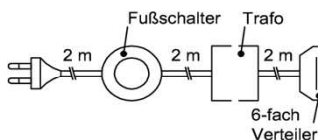

Pr. Salzkammergut Alteiche natur gebürstet

Hinweis

= Akzentlack
* Best.Nr.: Snow = LSN | Terra = LTR | Carbondgrau = LCG

Trafo-Set 15 Watt

- 1x Fußschalter
- 1x Trafo 15 Watt
- 1x 6-fach Verteiler

Best.Nr.: **NTRA15**
Pr.: