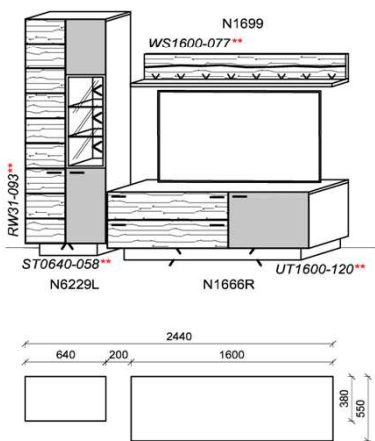

Kombination K045

spiegelseitig zur Abbildung: K945

Stck	Bezeichnung	Bestellnr.	Pr.
1x	Standelement	N6229L-___*	
1x	TV-Unterteil	N1666R-___*	
1x	Wandboard	N1699	
		K045	Σ

spiegelseitig zur Abbildung: K945

Empfohlenes zusätzliches Beleuchtungspaket:

1x	Rückwandbel.	9,3 W	NRW31-093	
1x	Sockelbel.	5,8 W	NST0640-058	
1x	Sockelbel.	12,0 W	NUT1600-120	
1x	Wandboardbel.	7,7 W	NWS1600-077	
1x	Trafo-Set		NTRA60	
1x	Fernsteuerung		NFS4