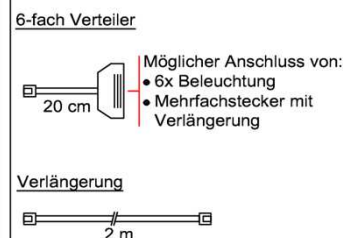

Best.Nr.: **NTRA30**
Pr.:

Trafo-Set 60 Watt

- 1x Fußschalter
- 1x Trafo 60 Watt
- 2x 6-fach Verteiler

Best.Nr.: **NTRA60**
Pr.:

Mehrfachstecker-Set

- 1x 6-fach Verteiler für weitere Beleuchtungen
- 1x 2m Verlängerung