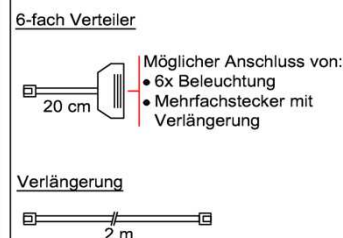

Best.Nr.: **NTRA30**
Pr.:

Trafo-Set 60 Watt

1x Fußschalter
1x Trafo 60 Watt
2x 6-fach Verteiler

Best.Nr.: **NTRA60**
Pr.:

Mehrfachstecker-Set

1x 6-fach Verteiler für weitere
Beleuchtungen
1x 2m Verlängerung