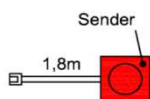

Lieferumfang:
1 Sender
1 Empfänger als Möbelaufsteller
1 Netzanschluss

Best.Nr.:

NIR01

Pr.:

IR- Repeater Zusatzsender

1 Sender

Zusatzsender für die Signalübertragung in weiteren Multimediafächern!

Best.Nr.: