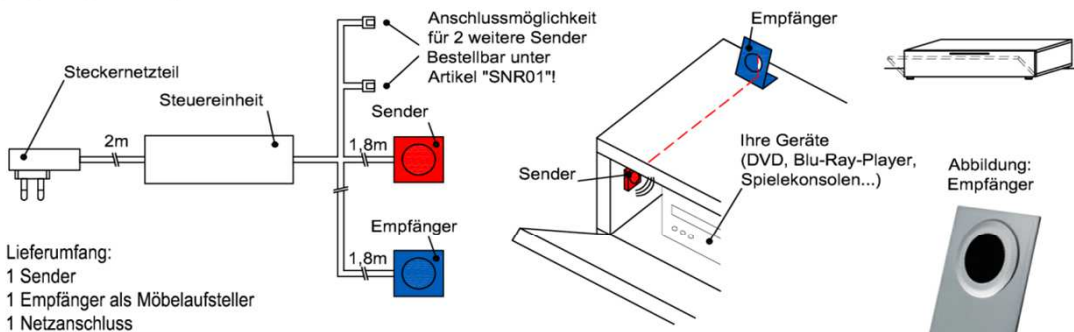

Besteckeinsatz

1x Besteckeinsatz für Sideboardschubkasten

Wahlweise in zwei Größen:

B: 40,9 cm
T: 30,9 cm
H: 5,0 cm

Best.Nr.: **NBE409**
Pr.:

B: 30,9 cm
T: 30,9 cm
H: 5,0 cm

Best.Nr.: **NBE309**

Pr. Salzkammergut Alteiche natur gebürstet

Funktion:
Das Infrarot-Signal Ihrer Fernbedienung wird vom Empfänger aufgenommen und über den Sender in das jeweilige Möbelfach an Ihre Geräte weitergeleitet.

Anwendung:
Signalweiterleitung für Fernseher, Hifi-Anlagen, Spielekonsolen, DVD- & Blu-Ray-Player!