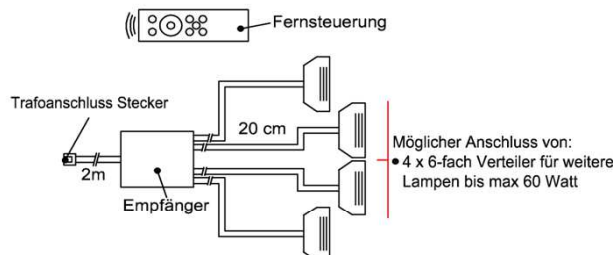

Best.Nr.: **NFS4**
Pr.:

Kabeldurchführung

1x Kabeldurchführung für Holzböden
Durchlassbohrung auf Abdeckplatte hinten mittig!

B: 20,7cm | T: 4,5cm

Bestellhinweis
Bitte TV-Unterteil Type angeben!

Best.Nr.: **NKD2004**
Pr.:

Schubkasten Vollauszug

1x Schub Vollauszug für uneingeschränkte
Zugriffsmöglichkeit

Bestellhinweis
Bitte betreffende Type und
Schub angeben!

Best.Nr.: **NSKV01**
Pr.:

TV Glasaufsatz

Glas wahlweise in Schiefergrau oder
Terra getönt.

B: 65 cm
T: 40 cm
H: 12 cm

Glasfarbe
Schiefergrau

Best.Nr.: **N0199**
Pr.:

Glasfarbe
Terra getönt

Best.Nr.: **N0188**

Besteckeinsatz

1x Besteckeinsatz für Sideboardschubkasten

Wahlweise in zwei Größen:

B: 40,9 cm
T: 30,9 cm
H: 5,0 cm

Best.Nr.: **NBE409**
Pr.:

B: 30,9 cm
T: 30,9 cm
H: 5,0 cm

Best.Nr.: **NBE309**