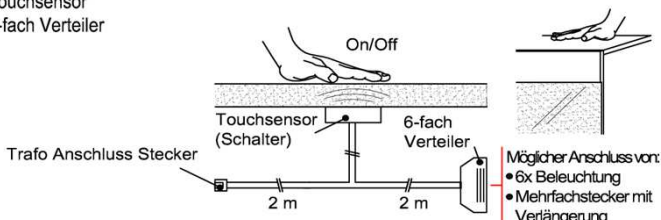

Bestellhinweis
Belastbar bis max. 30 Watt!
Anschluss von max. 1 Trafo!

Best.Nr.: **NTSS01**
Pr.:

Fernsteuerungs-Set (Lichtschaltung)

1x Fernsteuerung (4 Kanal)
1x Steuereinheit für max 1 Trafo

Warnhinweis:
Belastbar bis max. 60 Watt!