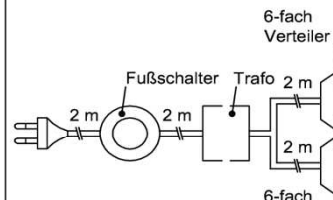

Trafo-Set 60 Watt

1x Fußschalter
1x Trafo 60 Watt
2x 6-fach Verteiler

Best.Nr.: **NTRA60**
Pr.: