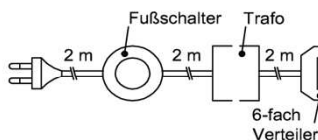

Hinweis

= Akzentlack
* Best.Nr.: Snow = LSN | Terra = LTR | Carbondgrau = LCG

Trafo-Set 15 Watt

1x Fußschalter
1x Trafo 15 Watt
1x 6-fach Verteiler

Best.Nr.: **NTRA15**
Pr.:

Trafo-Set 30 Watt

1x Fußschalter
1x Trafo 30 Watt
1x 6-fach Verteiler