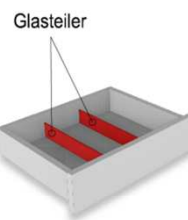

NSNR01

Pr.:

Schubkasten Einteilungsset

1 paar Glasteiler für 3 Fächer

Hinweis:

Glasteiler in der Schubkastenbreite variabel einbaubar

Bestellhinweis

Bitte betreffende Type und Schub angeben!