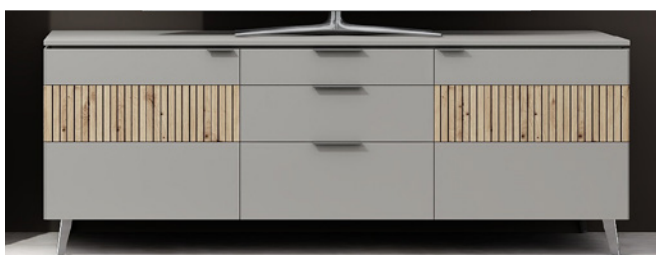

LAZISE

Farb- und Modellabweichungen bzw. die Korrektur von irrtümlichen Angaben behalten wir uns vor.

Bitte geben Sie bei jeder Bestellung die exakte Kombination aus Korpus- und Frontfarbe an!