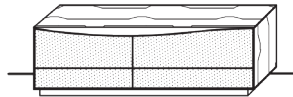

	<p>Planungsvorschlag WA 10 Gesamtmaß: B 359,4/H 250,0/T 46,0cm Frontausführung massiv/ MDF deckend lackiert</p> <p>1 Lowboard 106 M hängend, Bestell-Nr.: 11 06 39 Korpus und Front in MDF deckend lackiert B 236,2/H 33,6/T 46,0 cm</p> <p>1 Klappenelement W30, Bestell-Nr.: 03 30 24 B 176,2/H 33,6/T 35,0 cm</p> <p>1 Designpaneel, Bestell-Nr.: 111/63 27 00 B 113,0/H 250,0/T 8,4 cm</p> <p>2 Ausschnitte in Designpaneel, Bestell-Nr.: 14</p> <p>2 Glasborde für Designpaneel, Bestell-Nr.: 111/70 54 04 B 80,0/H 0,8/T 22,5 cm</p>			
	Bestellnummer			
Planungsvorschlag WA 10	08 10 00			
2x Glasbordbeleuchtung	84 03 10			
Steuerung für LED-Beleuchtung bitte separat bestellen!				

Planungsvorschläge

PURO WAVE

Darstellung Maße in cm	Beschreibung	Naturbuche gebürstet	Asteiche gebürstet Esche gebürstet	Astnuss
	<p>Planungsvorschlag WA 11 Gesamtmaß: B 342,2/H 250,0/T 46,0cm Frontausführung massiv</p> <p>1 Lowboard W10, Bestell-Nr.: 01 10 39 B 236,2/H 33,6/T 46,0 cm</p> <p>2 Hängeelemente W36, Bestell-Nr.: 03 36 22 B 50,0/H 129,6/T 35,0 cm</p> <p>1 Designpaneel, Bestell-Nr.: 111/63 27 00 B 113,0/H 250,0/T 8,4 cm</p> <p>1 Ausschnitt in Designpaneel, Bestell-Nr.: 14</p> <p>2 Glasborde für Designpaneel, Bestell-Nr.: 111/70 54 04 B 80,0/H 0,8/T 22,5 cm</p>			
	Bestellnummer			
Planungsvorschlag WA 11	08 11 00			
Front in FARBGLAS (betrifft Lowboard W10)	60			
6x LED-Rückwandbeleuchtung	84 01 34			
2x Glasbordbeleuchtung	84 03 10			
Steuerung für LED-Beleuchtung bitte separat bestellen!				

Einzelmöbel

PURO WAVE

Einzelmöbel

Produktbeschreibung

PURO WAVE

Holzarten: Naturbuche gebürstet, Asteiche gebürstet, Esche gebürstet, Astnuss

Korpus/Fronten:

Korpus und Front in MASSIVHOLZ (= Standard)