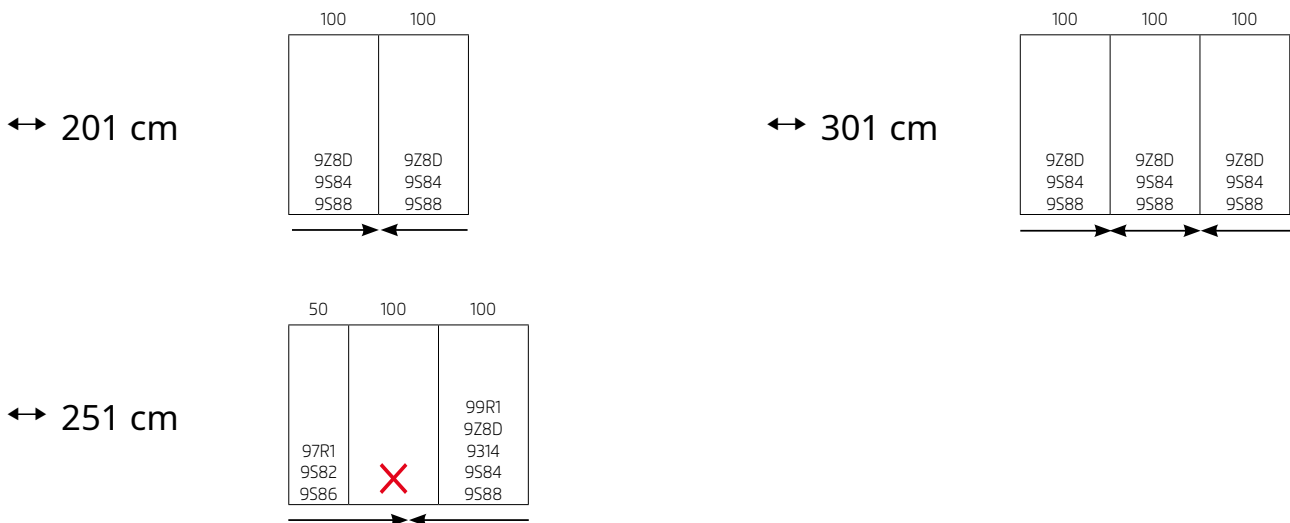

ZUBEHÖR

Ausführung „texline“: A0066

Einzeltypen	Best.-Nr.	Preis €
* Schubkasteneinsatz für 100er Element B/H/T 98 / 45 / 50 cm	9584	
* Schubkasteneinsatz für 100er Element B/H/T 98 / 64 / 50 cm	9588	
Schrankeinteilung für 100er Element, links oder rechts montierbar B/H/T 98 / 64 / 51 cm	95C6	
Schrankeinteilung für 100er Element, links oder rechts montierbar B/H/T 98 / 103 / 51 cm	95D6	

* Einbaumöglichkeiten für 50er / 100er Schubkasteneinsätze, Hosenauszüge, Kleiderlifte und Auszugsböden in Schwebetürenschränke: