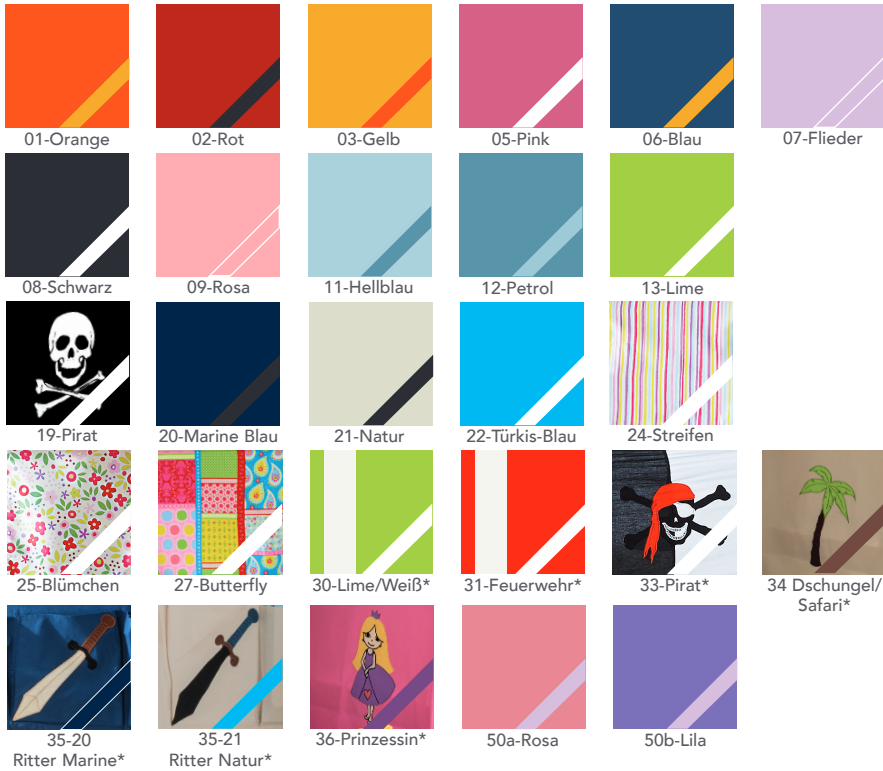

FANTASYKIDS-FARBEN

Nutzen Sie diese einzigartige Möglichkeit. Gestalten Sie Ihre individuelle Farbkombination doch einfach selbst. Entscheiden Sie sich für eine oder zwei Farben.

Vorhang Spielhöhle 4-teilig:

Bei Bestellung bitte A, B, C, D jeweils Farbnamen angeben!

* Stoffe 30, 31, 33, 34, 35-20, 35-21 und 36 nur als komplettes Vorhang-Set lieferbar (wie abgebildet)

Typenliste 2022

Art.-Nr.	Einzelbetten, inkl. Rollrost, Matratzenmaß: 90 x 200 cm	Kiefer massiv
201-10		natur
201-20	belastbar: max.90-100 kg	laugentfarbig
201-30		weiß
201-60	mit 2 Rollschubkästen Außenmaß (B/H/T): 210 x 63,5 x 100 cm	Merlin multicolor
202-10		natur
202-20	belastbar: max.90-100 kg	laugentfarbig
202-30	Außenmaß (B/H/T): 210 x 63,5 x 100 cm	weiß
203-10		natur
203-20	belastbar: max.90-100 kg	laugentfarbig
203-30	Außenmaß (B/H/T): 210 x 63,5 x 100 cm	weiß
204-10		natur
204-20	belastbar: max.90-100 kg	laugentfarbig
204-30	mit 1 Bettschubkasten (BT: 190 x 90 cm) Außenmaß (B/H/T): 210 x 63,5 x 100 cm	weiß
205-10		natur
205-20	belastbar: max.90-100 kg	laugentfarbig
205-30	mit 1 Bettschubkasten und 2 Rollschubkästen Außenmaß (B/H/T): ca. 210 x 80 x 100 cm	weiß

Art.-Nr.	Halbhohe Betten, teilbar mit Rollrost Matratzenmaß: 90 x 200 cm	Kiefer massiv
301-10		natur
301-20	Zwischenmaß: ca. 70 cm belastbar: max.90-100 kg	laugentfarbig
301-30	Außenmaß (B/H/T): 210 x 117 x 110 cm	weiß
302-10		natur
302-20	Zwischenmaß: ca. 70 cm belastbar: max.90-100 kg	laugentfarbig
302-30	Außenmaß (B/H/T): 210 x 117 x 123 cm	weiß
303-10		natur
303-20	Zwischenmaß: ca. 70 cm belastbar: max.90-100 kg	laugentfarbig
303-30	Außenmaß (B/H/T): 210 x 117 x 230 cm	weiß
309-10		natur
309-20	Zwischenmaß: ca. 70 cm belastbar: max.90-100 kg	laugentfarbig
309-30	Außenmaß (B/H/T): 210 x 117 x 230 cm	weiß

Art.-Nr.	Halbhohe Betten, teilbar mit Rollrost Matratzenmaß: 90 x 200 cm	Kiefer massiv
901-10	Holz-Dekoelement für halbhohe Betten	natur
901-20		laugentfarbig
901-30		weiß / flieder
901-34		weiß
901-40		weiß / laugentfarbig
901-60		Merlin multicolor
902-xx	Vorhang Spielhöhle (4-teilig)	Höhe: ca. 72 cm xx = Farbe(numer / Beschreibung siehe Infanskids-Farben)
902-1tlg.xx	Vorhang Spielhöhle - zusätzlich Seitenteil A	
908-50	Vorhang Spielhöhle (4-teilig)	rosalia

Art.-Nr.	Mittelhohe Betten, teilbar inkl. Rollrost Matratzenmaß: 90 x 200 cm	Kiefer massiv
307-10		natur
307-20	Zwischenmaß: ca. 93 cm belastbar: max.90-100 kg	laugentfarbig
307-30	Außenmaß (B/H/T): 210 x 140 x 110 cm	weiß
308-10		natur
308-20	Zwischenmaß: ca. 93 cm belastbar: max.90-100 kg	laugentfarbig
308-30	Außenmaß (B/H/T): 210 x 140 x 128 cm	weiß
604-10		natur
604-20	Bettkombination verschiebbar Zwischenmaß: ca. 93 cm belastbar: max.90-100 kg	laugentfarbig
604-30	B/H/T: ca. 217 - 413 x 140 x 110 cm	weiß
903-10	Holz-Dekoelement für mittelhohe Betten	natur
903-20		laugentfarbig
903-30		weiß/flieder
903-34		weiß
903-40		weiß / laugentfarbig
903-60		Merlin multicolor
902a-xx	Vorhang Spielhöhle (4-teilig)	Höhe: ca. 95 cm xx = Farbe(numer / Beschreibung siehe Infanskids-Farben)
902a-1tlg.xx	Vorhang Spielhöhle - zusätzlich Seitenteil A	
908a-50	Vorhang Spielhöhle (4-teilig)	rosalia