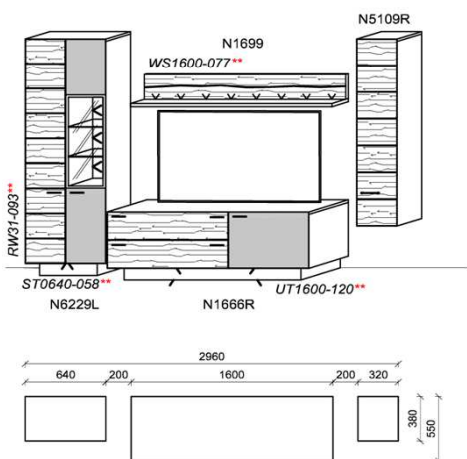

Kombination K039

spiegelseitig zur Abbildung: K939

Stck	Bezeichnung	Bestellnr.	Pr.
1x	Standelement	N6229L-_*	
1x	TV-Unterteil	N1666R-_*	
1x	Hängeelement	N5109R	
1x	Wandboard	N1699	
	K039	Σ	

spiegelseitig zur Abbildung: K939

Empfohlenes zusätzliches Beleuchtungspaket:

1x	Rückwandbel.	9,3 W	NRW31-093	
1x	Sockelbel.	5,8 W	NST0640-058	
1x	Sockelbel.	12,0 W	NUT1600-120	
1x	Wandboardbel.	7,7 W	NWS1600-077	
1x	Trafo-Set		NTRA60	
1x	Fernsteuerung		NFS4	

B: 296
H: 202
T: 55
Watt: 34,8