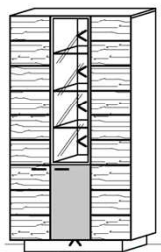

Pr. Salzkammergut Alteiche natur gebürstet

Hinweis

= Akzentlack

* Best.Nr.: Snow = LSN | Terra = LTR | Carbondgrau = LCG

Standelement

2 Türen B: 96
T: 38
H: 202

Best.Nr.: N6428-_*

Pr.:
Sockelbel: NST0960-073 7,3 W
Rückwandbel: NRW41-123 12,3 W

= Summe 19,6 W

Hängeelement

2 Klappen B: 192
T: 38
H: 32

N2200R-_*

Best.Nr.: N2200L-_*

Pr.:
Unterbodenbel: NHB1921-090 9,0 W

= Summe 9,0 W