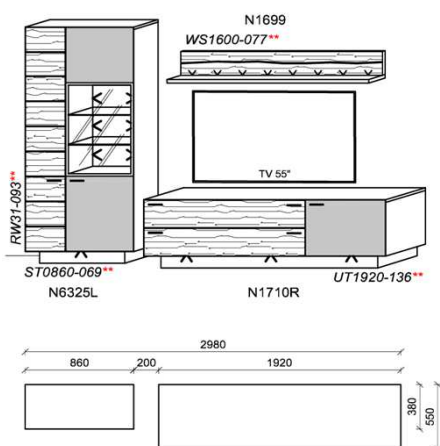

Kombination K036

spiegelseitig zur Abbildung: K936

B: 298
H: 202
T: 55
Watt: 37,5

Stck	Bezeichnung	Bestellnr.	Pr.
1x	Standelement	N6325L-___*	
1x	TV-Unterteil	N1710R-___*	
1x	Wandboard	N1699	
K036			VZ:

spiegelseitig zur Abbildung: K936

Empfohlenes zusätzliches Beleuchtungspaket:

1x	Rückwandbel.	9,3 W	NRW31-093	
1x	Sockelbel.	6,9 W	NST0860-069	
1x	Sockelbel.	13,6 W	NUT1920-136	
1x	Wandboardbel.	7,7 W	NWS1600-077	
1x	Trafo-Set		NTRA60	
1x	Fernsteuerung		NFS4