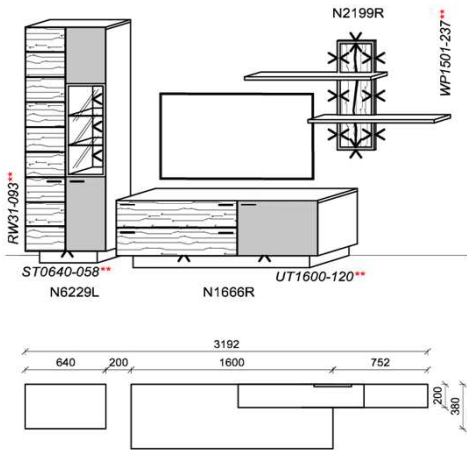

Pr. Salzkammergut Alteiche natur gebürstet

Hinweis

- = Akzentlack
- Best.Nr.: Snow = LSN | Terra = LTR | Carbondgrau = LCG
- ** = empfohlene Beleuchtung

Kombination K037

spiegelseitig zur Abbildung: K937

Stck	Bezeichnung	Bestellnr.	Pr.
1x	Standelement	N6229L-_*	
1x	TV-Unterteil	N1666R-_*	
1x	Wandpaneel	N2199R-_*	
	K037	Σ	

spiegelseitig zur Abbildung: K937

Empfohlenes zusätzliches Beleuchtungspaket:

1x	Rückwandbel.	9,3 W	NRW31-093	
1x	Sockelbel.	5,8 W	NST0640-058	
1x	Sockelbel.	12,0 W	NUT1600-120	
1x	Wandpaneelbel.	23,7 W	NWP1501-237	
1x	Trafo-Set		NTRA60	
1x	Fernsteuerung		NFS4	

B: 319,2
H: 202
T: 55
Watt: 50,8