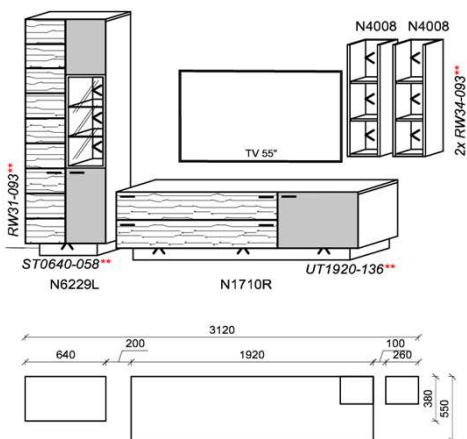

Kombination K033

spiegelseitig zur Abbildung: K933

B: 312
H: 202
T: 55
Watt: 47,3

Stck	Bezeichnung	Bestellnr.	Pr.
1x	Standelement	N6229L-_*	/
1x	TV-Unterteil	N1710R-_*	
2x	Hängeelement	N4008	
		K033	Σ

spiegelseitig zur Abbildung: K933

Empfohlenes zusätzliches Beleuchtungspaket:

1x	Rückwandbel.	9,3 W	NRW31-093	
2x	Rückwandbel.	9,3 W	NRW34-093 à	
1x	Sockelbel.	5,8 W	NST0640-058	
1x	Sockelbel.	13,6 W	NUT1920-136	
1x	Trafo-Set		NTRA60	
1x	Fernsteuerung		NFS4