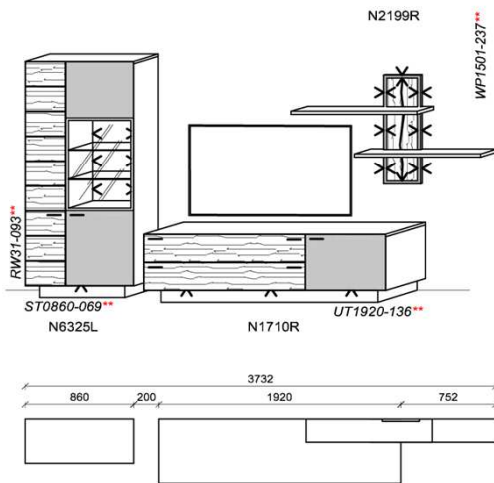

Kombination K038

spiegelseitig zur Abbildung: K938

Stck	Bezeichnung	Bestellnr.	Pr.
1x	Standelement	N6325L-_*	
1x	TV-Unterteil	N1710R-_*	
1x	Wandpaneel	N2199R-_*	
	K038	VZ:	

spiegelseitig zur Abbildung: K938

Empfohlenes zusätzliches Beleuchtungspaket:

1x	Rückwandbel.	9,3 W	NRW31-093	
1x	Sockelbel.	6,9 W	NST0860-069	
1x	Sockelbel.	13,6 W	NUT1920-136	
1x	Wandpaneelbel.	23,7 W	NWP1501-237	
1x	Trafo-Set		NTRA60	
1x	Fernsteuerung		NFS4	

B: 373,2
H: 202
T: 55
Watt: 53,5