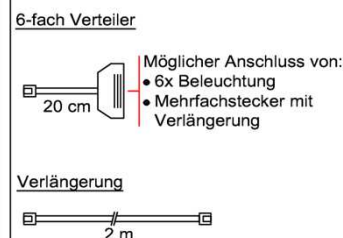

Mehrfachstecker-Set

- 1x 6-fach Verteiler für weitere Beleuchtungen
- 1x 2m Verlängerung

Best.Nr.: **NMFV06**
Pr.:

Touchsensor-Set (Lichtschaltung)

Verdeckter Lichtschalter für komfortables Schalten durch Berühren der Korpusoberfläche!

- 1x Touchsensor
- 1x 6-fach Verteiler