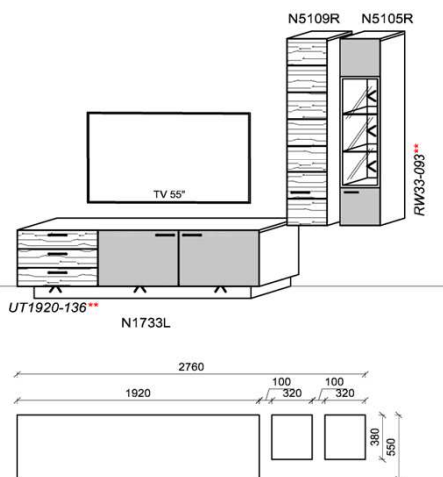

Kombination K032

spiegelseitig zur Abbildung: K932

B: 276
H: 218
T: 55
Watt: 22,9

Stck	Bezeichnung	Bestellnr.	Pr.
1x	TV-Unterteil	N1733L-_*	/
1x	Hängeelement	N5109R	
1x	Hängeelement	N5105R-_*	
		K032	Σ

spiegelseitig zur Abbildung: K932

Empfohlenes zusätzliches Beleuchtungspaket:

1x	Rückwandbel.	9,3 W	NRW33-093	
1x	Sockelbel.	13,6 W	NUT1920-136	
1x	Trafo-Set		NTRA30	
1x	Fernsteuerung		NFS4