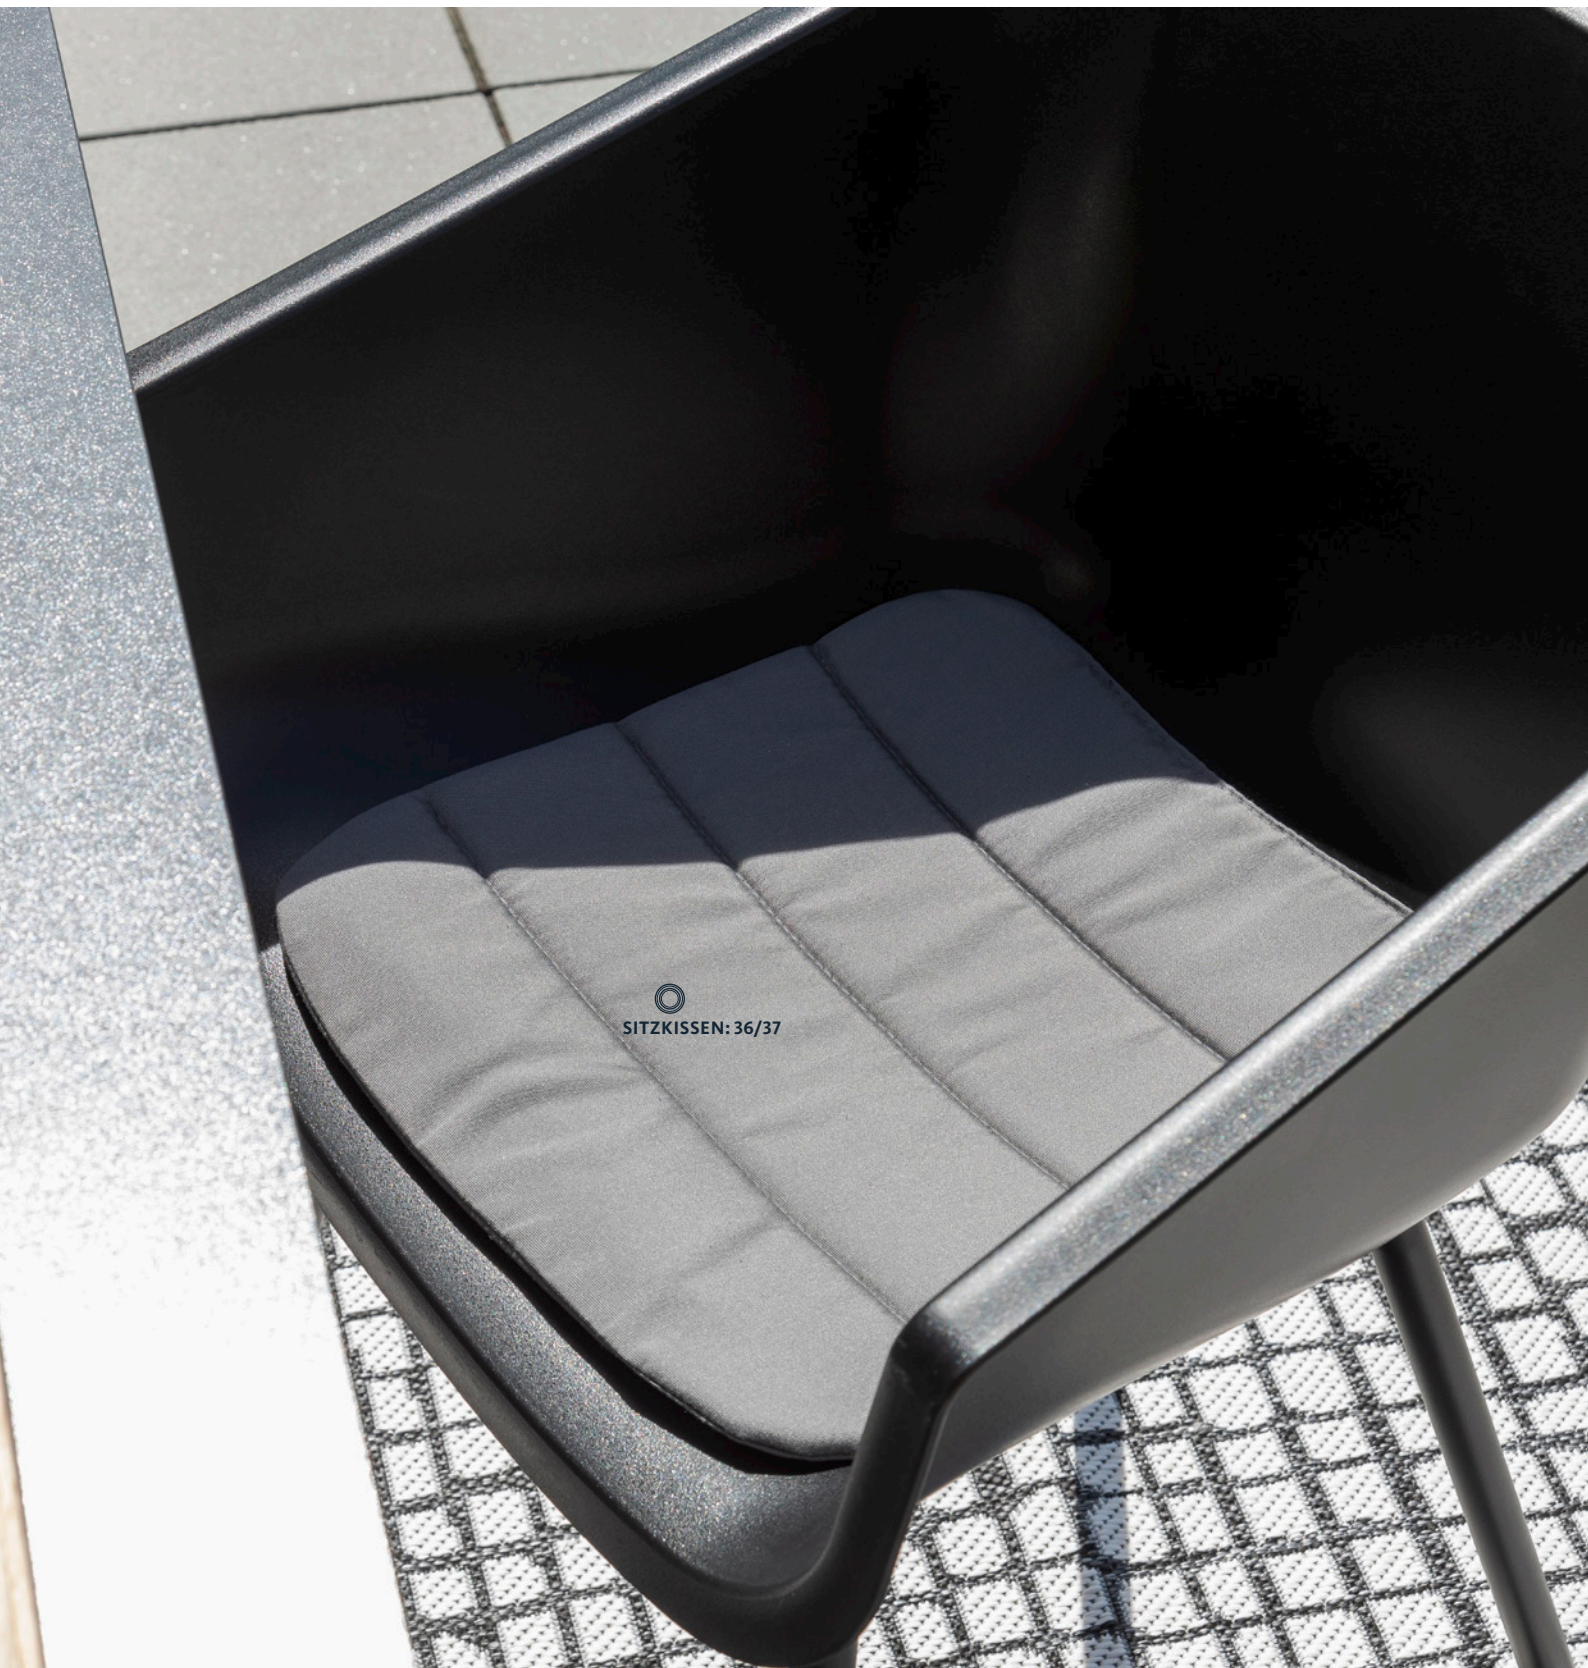

## Typenplan

Texel aus der SCHÖNER WOHNEN-Kollektion - Beistelltisch in Schwarz

## STUHL TEXEL ALUMINIUM

Wow, was für ein Hingucker – und obendrein auch noch bequem! Wer auf modernes Design ebenso viel Wert legt wie auf Gemütlichkeit, hat mit dem Stuhl TEXEL das perfekte Produkt gefunden. Schlanke Linien und moderne Kurven verleihen dem Stuhl seinen besonderen Charme. Doch auch der Komfort kommt dank der ergonomischen Kunststoff Sitzschale, die den Rücken optimal stützt, nicht zu kurz. Auch langes Putzen können Sie sich in Zukunft sparen: Das robuste Aluminiumgestell lässt sich schnell und unkompliziert reinigen. Der Stuhl TEXEL überzeugt nicht nur mit gutem Aussehen, sondern auch mit tollem Komfort. Also: Platz nehmen, zurücklehnen und genießen!

### SITZSCHALE

Farben: White, Mustard, Olive, Black  
Material: Kunststoff