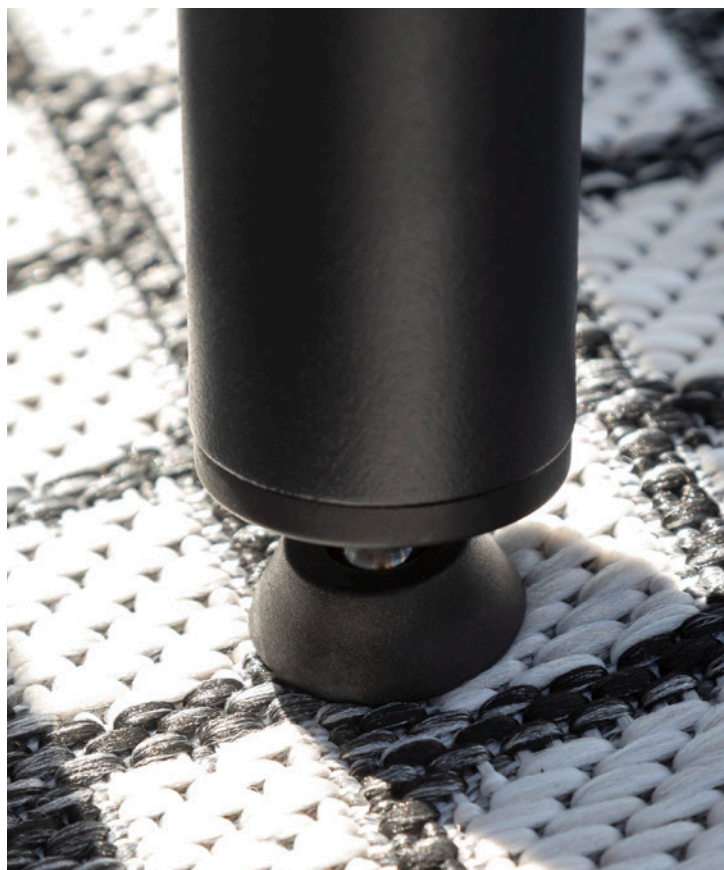

ESSTISCH TEXEL

Am Esstisch TEXEL sind gesellige Runden im Garten vorprogrammiert. Hartnäckige Flecken waren gestern – die hochwertige Glas-Keramik-Tischplatte ist besonders pflegeleicht und kann nach dem Essen ohne großen Aufwand gereinigt werden. Mit seinem schlichten, zeitlosen Design lässt sich der Tisch in nahezu jedem Einrichtungsstil integrieren. Wer Farbakzente setzen will, sollte den Tisch unbedingt mit der TEXEL Stuhlserie kombinieren – ein überzeugendes Ensemble, das Sie lieben werden, versprochen!

TISCHPLATTE

Farben: Grey
Material: Glas-Keramik

GESTELL

Farbe: Black
Material: Aluminium