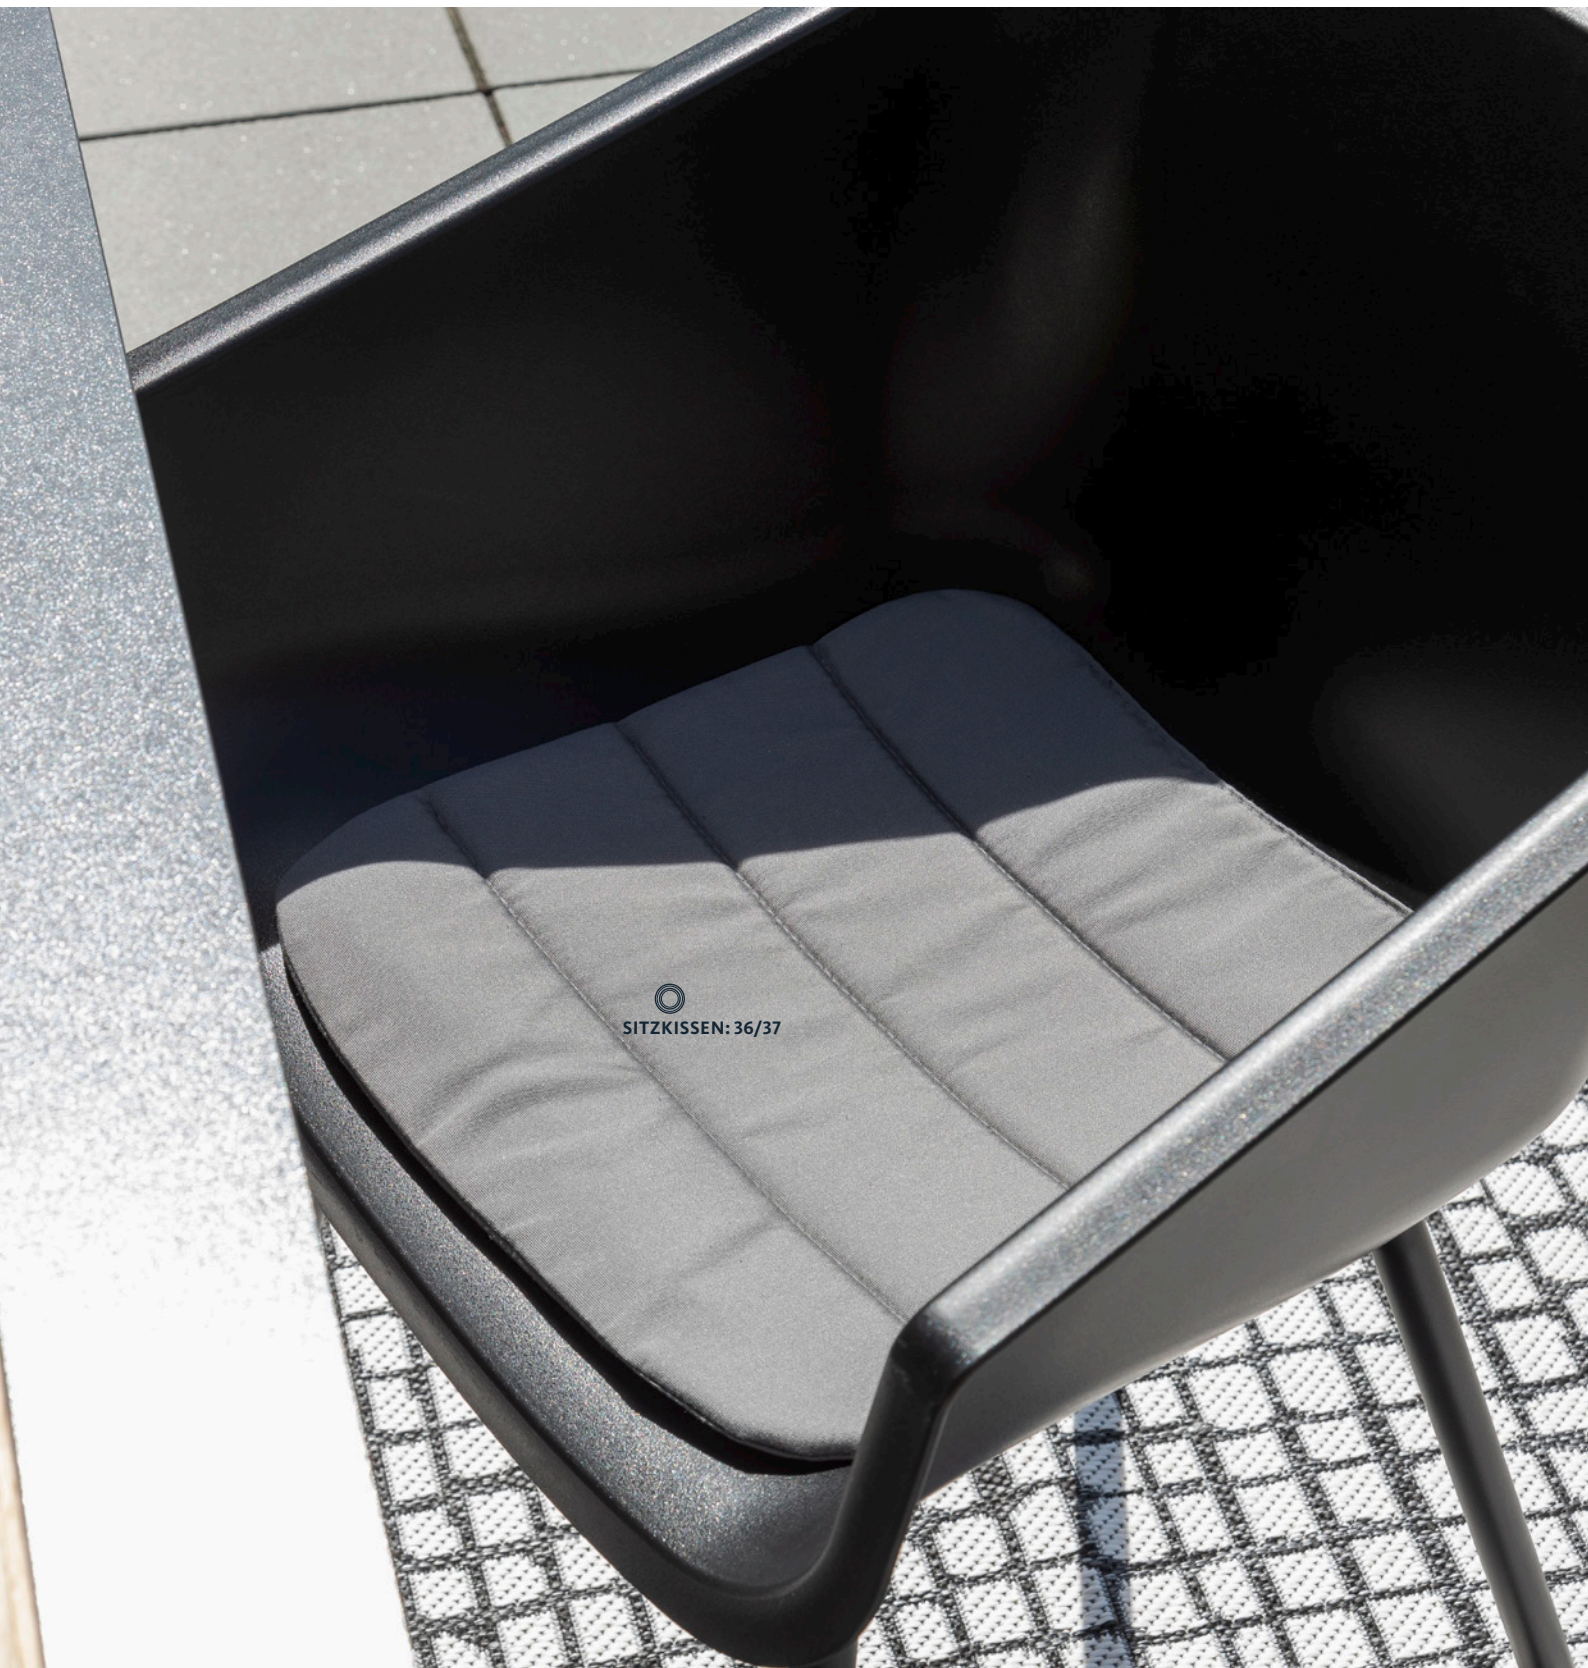

STUHL TEXEL ALUMINIUM

Wow, was für ein Hingucker – und obendrein auch noch bequem! Wer auf modernes Design ebenso viel Wert legt wie auf Gemütlichkeit, hat mit dem Stuhl TEXEL das perfekte Produkt gefunden. Schlanke Linien und moderne Kurven verleihen dem Stuhl seinen besonderen Charme. Doch auch der Komfort kommt dank der ergonomischen Kunststoff Sitzschale, die den Rücken optimal stützt, nicht zu kurz. Auch langes Putzen können Sie sich in Zukunft sparen: Das robuste Aluminiumgestell lässt sich schnell und unkompliziert reinigen. Der Stuhl TEXEL überzeugt nicht nur mit gutem Aussehen, sondern auch mit tollem Komfort. Also: Platz nehmen, zurücklehnen und genießen!

SITZSCHALE

Farben: White, Mustard, Olive, Black
Material: Kunststoff

GESTELL

Farbe: Black
Material: Aluminium

Passende Sitzkissen: 36/37

STUHL TEXEL EUKALYPTUS

In der TEXEL Produktreihe findet jeder sein ganz persönliches Lieblingsstück. Besonderen Charme haben auch die ergonomisch konzipierten Sitzschalen mit dem Eukalyptusgestell. Denn diese Kombination sieht nicht nur schick aus, sondern ist auch besonders robust – die Stühle müssen also nicht bei jedem Regenschauer abgedeckt werden, die Materialkombination aus Kunststoff und Eukalyptus hält rauem Wetter stand. Das im Stuhl eingebaute Drainagesystem vermeidet zudem, dass sich in der Sitzschale Wasser ansammelt. Wenn sich die Regenwolken verzogen haben, können Sie also ohne aufwendiges Trocknen bequem wieder Platz nehmen. Bei der großen Farbauswahl ist garantiert für jeden Geschmack etwas dabei.