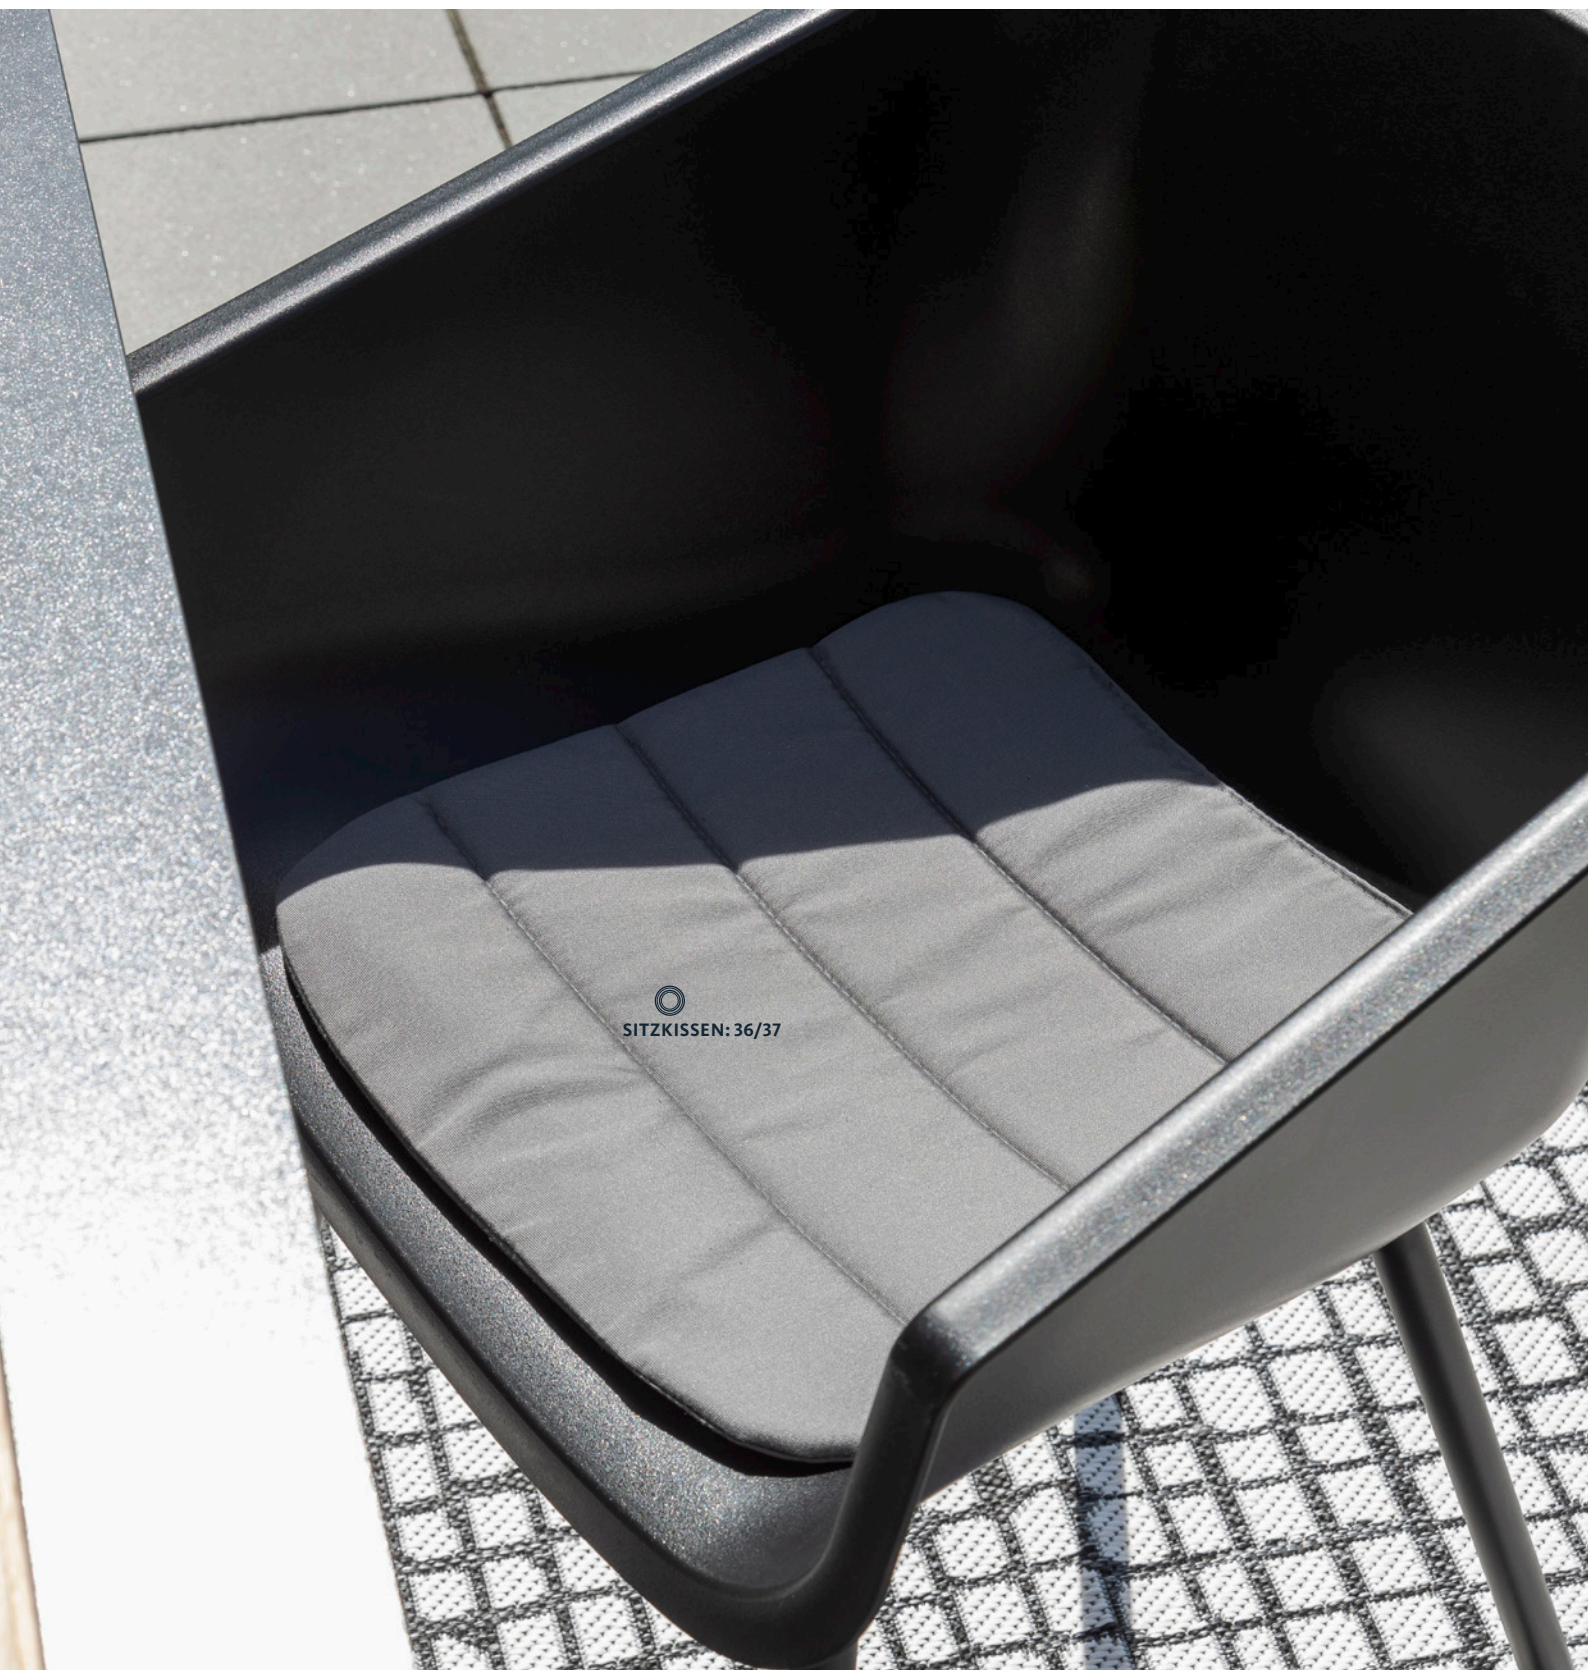

# PRODUKTSERIE TEXEL

Langes Sitzen – mit der Produktreihe TEXEL kein Problem mehr! Angenehmen Komfort, einzigartiges Design und hochwertiges Material machen die TEXEL-Produkte zu dem, was sie sind: Ein Must-have im Innen- oder Außenbereich. Denn ob Garten oder Esszimmer: Die Produkte verwandeln jeden Ort in einen charmanten Blickfang. Auch was die Qualität angeht, lässt die TEXEL-Reihe keine Wünsche offen. Sie besteht aus absolut kratzresistenten sowie schmutzabweisenden Materialien und verliert ihre Farbechtheit auch bei starker UV-Einstrahlung nicht. Wer Tisch und Stühle miteinander kombiniert, erhält ein harmonisches Gesamtbild und einen gemütlichen Ort, der zum Verweilen einlädt.

## STUHL TEXEL ALUMINIUM

Wow, was für ein Hingucker – und obendrein auch noch bequem! Wer auf modernes Design ebenso viel Wert legt wie auf Gemütlichkeit, hat mit dem Stuhl TEXEL das perfekte Produkt gefunden. Schlanke Linien und moderne Kurven verleihen dem Stuhl seinen besonderen Charme. Doch auch der Komfort kommt dank der ergonomischen Kunststoff Sitzschale, die den Rücken optimal stützt, nicht zu kurz. Auch langes Putzen können Sie sich in Zukunft sparen: Das robuste Aluminiumgestell lässt sich schnell und unkompliziert reinigen. Der Stuhl TEXEL überzeugt nicht nur mit gutem Aussehen, sondern auch mit tollem Komfort. Also: Platz nehmen, zurücklehnen und genießen!

### SITZSCHALE

Farben: White, Mustard, Olive, Black  
Material: Kunststoff