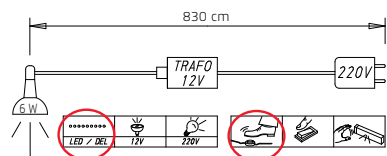

PURISMA

rauch ORANGE MONTIERT

1	MOD.-NR.	FRONTAUSFÜHRUNG ▶	DEKOR	FARBGLAS
KORPUSFARBE ▼			Front in korpusfarben	kristallweiß seidengrau basalt
alpinweiß			A321B	A331B
seidengrau			A324B	- A334B
graphit			A322B	- A332B

2	Breite in cm	155	204	254	304
PASSEPARTOUT IN KORPUSFARBE Bitte unter Mod.-Nr. der Schränke bestellen.	Gesamttiefe incl. Schrank: 64,4 cm Skizze				
	Beschreibung	Passepartout	Passepartout	Passepartout	Passepartout
HÖHE 226 CM	▼ Art.-Nr.	▼ Preis	...		
ohne Beleuchtung	9PF1		9PP1	9PP2	9PP3
mit waagrechter LED-Beleuchtung	9PF2		9PP4	9PP5	9PP6

Dieses Produkt enthält eine Lichtquelle der Energieeffizienzklasse E.

EPREL 766798