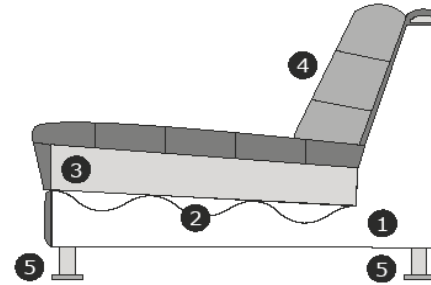

Möbel Letz GmbH
Am Gewerbepark 11
06895 Zahna-Elster

Tel.: 035383 - 6018 50

Fax.: 035383 - 6018 17

Modell
Boras

Black Label

Produktinformationen

	Element	Abmessung
	1-Sitz ohne Arme	B – 74 cm H – 69 cm T – 103 cm
	1-Sitz Arm links oder rechts	B – 107 cm H – 69 cm T – 103 cm
	1,5-Sitz ohne Arme	B – 110 cm H – 69 cm T – 103 cm
	1,5-Sitz Arm links oder rechts	B – 143 cm H – 69 cm T – 103 cm
	Eckelement	B – 101 cm H – 69 cm T – 101 cm
	Longchair links oder rechts	B – 105 cm H – 69 cm T – 230 cm
	Divan links oder rechts	B – 136 cm H – 69 cm T – 164 cm
	1-Sitz/Sessel	B – 140 cm H – 69 cm T – 103 cm

	Element	Abmessung
	1,5-Sitz/Loveseat	B – 176 cm H – 69 cm T – 103 cm
	2-Sitz	B – 201 cm H – 69 cm T – 103 cm
	2-Sitz Arm links oder rechts	B – 168 cm H – 69 cm T – 103 cm
	2-Sitz ohne Arme	B – 135 cm H – 69 cm T – 103 cm
	Hocker ± 60x90 cm	B – 90 cm H – 42 cm T – 60 cm
	Hocker ± 60x135 cm	B – 135 cm H – 42 cm T – 60 cm
	Lendenkissen ± 30x75 cm	B – 75 cm T – 30 cm

Produktinformationen

Erläuterung der Schnittzeichnung:

- 1) Korpus: Holzfaserplatte, Kiefernleisten, Hartholz, Hartfaserplatte
- 2) Sitzfederung: Nosag-Federn
- 3) Sitzfüllung: Kaltschaum HR 3032 + mit Mischung von Federn und Silikonfasern
- 4) Rückenfüllung: Kaltschaum HR1818 mit Mischung von Federn und Silikonfasern
- 5) Ausführungen Füße: schwarz (Kunststoff)

Sitzhöhe/Tiefe: $\pm 42/62$ cm
Armhöhe/Breite: ± 56 oder $66/30$ cm

Bitte beachten Sie: Die Elemente sind mit hohem Arm (± 66 cm) oder niedrigem Arm (± 56 cm) erhältlich. Geben Sie bitte bei der Bestellung immer an, ob es sich um einen hohen oder niedrigen Arm handelt.