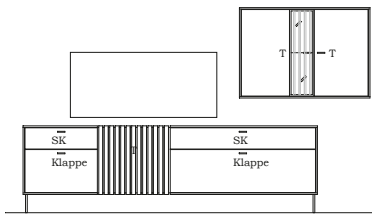

KOMBINATIONEN

B/H/T ca. 288/182/45 cm

Vorschlagswand Set mit Fußgleiter

Vorschlagswand Set mit Metallkufen (U-Form)

Vorschlagswand Set mit Metallkufen (X-Form)

bestehend aus Typen:

1 x 740202 ... Lowboard auf Metallkufen (U-Form)