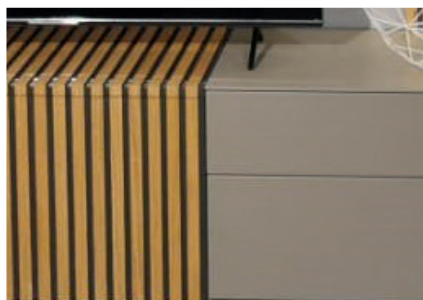

ZUBEHÖR	Best-Nr.	
LED-Beleuchtung für Glasablageboden	44-80	
LED-Beleuchtung für Metallablageboden	44-82	
LED-Fassadenleuchte	44-81	
TV-Vorbereitung optional für alle Lowboarder Kabeldurchlass im Blatt plus doppelte Rückwand als Kabelfach (von innen zu bedienen) doppelte Rückwand im Korpus	00-52	

MONDO SERIDO

Farb- und Modellabweichungen bzw. die Korrektur von irrtümlichen Angaben behalten wir uns vor.

MONDO®

Bitte geben Sie bei jeder Bestellung die exakte Kombination aus Korpus- und Frontfarbe an!