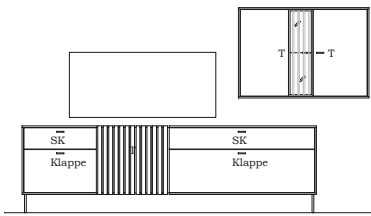

KOMBINATIONEN

B/H/T ca. 288/182/45 cm

Vorschlagswand Set mit Fußgleiter

Vorschlagswand Set mit Metallkufen (U-Form)

Vorschlagswand Set mit Metallkufen (X-Form)

bestehend aus Typen:

1 x 740202 ... Lowboard auf Metallkufen (U-Form)

1 x 740900 ... Hängevitrine

Zubehör optional:

LED Controller inkl. Funkfernbedienung

LED Spot für Vitrinenfächer

LED-Rückwandbeleuchtung für Vitrinenfächer

Ambientebeleuchtung für Lowboard (ca. 60 cm)

Ambientebeleuchtung für Lowboard (ca. 120 cm)

Kabeldurchlass - TV-Vorbereitung für Kabel-
durchlass/Kabelfach

Best-Nr.

74 0002 f

74 0002 u

74 0002 x

44-89

44-86

44-21

44-01

44-02

00-52

FARBCODIERUNGSÜBERSICHT

	Korpus- und Frontausführung Mattlack	Front- und Korpusapplikation	Griff/Fußausführung
	Lichtgrau Mattlack (1)	Eiche hell geölt Furnier (3)	Fußgleiter (f)
	Schiefer Schwarz Mattlack (2)	Eiche hell geölt Furnier (3)	Fußgleiter (f)
	Nougat Mattlack (3)	Eiche hell geölt Furnier (3)	Fußgleiter (f)
	Lichtgrau Mattlack (1)	Eiche hell geölt Furnier (3)	Metallkufen U-Form (u)
	Schiefer Schwarz Mattlack (2)	Eiche hell geölt Furnier (3)	Metallkufen U-Form (u)
	Nougat Mattlack (3)	Eiche hell geölt Furnier (3)	Metallkufen U-Form (u)
	Lichtgrau Mattlack (1)	Eiche hell geölt Furnier (3)	Metallkufen X-Form (x)
	Schiefer Schwarz Mattlack (2)	Eiche hell geölt Furnier (3)	Metallkufen X-Form (x)
	Nougat Mattlack (3)	Eiche hell geölt Furnier (3)	Metallkufen X-Form (x)