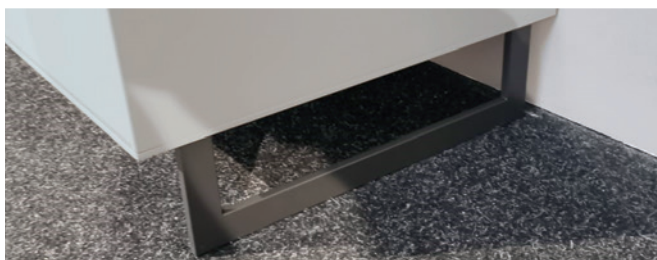

ZUBEHÖR	Best-Nr.	
LED-Beleuchtung für Glasablageboden	44-80	
LED-Beleuchtung für Metallablageboden	44-82	
LED-Fassadenleuchte	44-81	
TV-Vorbereitung optional für alle Lowboarder Kabeldurchlass im Blatt plus doppelte Rückwand als Kabelfach (von innen zu bedienen) doppelte Rückwand im Korpus	00-52	

MONDO SERIDO

Farb- und Modellabweichungen bzw. die Korrektur von irrtümlichen Angaben behalten wir uns vor.

MONDO®

Bitte geben Sie bei jeder Bestellung die exakte Kombination aus Korpus- und Frontfarbe an!