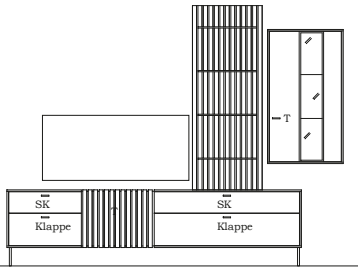

KOMBINATIONEN

B/H/T ca. 278/218/45 cm

Vorschlagswand Set mit Fußgleiter

Vorschlagswand Set mit Metallkufen (U-Form)

Vorschlagswand Set mit Metallkufen (X-Form)

bestehend aus Typen:

1 x 740200 ... Lowboard auf Metallkufen (U-Form)