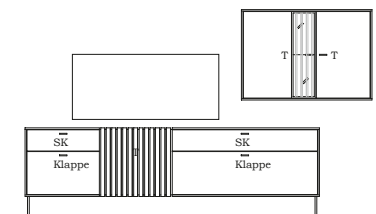

SERIDO

Farb- und Modellabweichungen bzw. die Korrektur von irrtümlichen Angaben behalten wir uns vor.

KOMBINATIONEN

B/H/T ca. 288/182/45 cm

Vorschlagswand Set mit Fußgleiter

Vorschlagswand Set mit Metallkufen (U-Form)