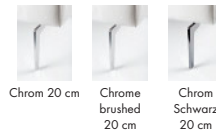

Fuss-Alternativen