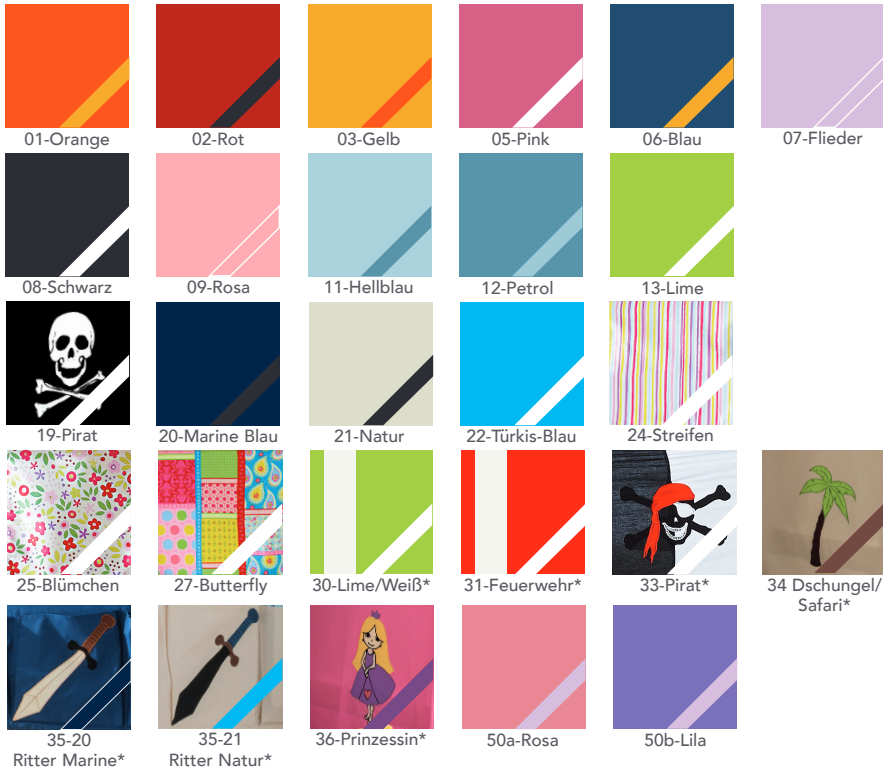

Möbel Letz GmbH
Am Gewerbepark 11
06895 Zahna-Elster

Tel.: 035383 - 6018 50

Fax.: 035383 - 6018 17

FANTASYKIDS-FARBEN

Nutzen Sie diese einzigartige Möglichkeit. Gestalten Sie Ihre individuelle Farbkombination doch einfach selbst. Entscheiden Sie sich für eine oder zwei Farben.