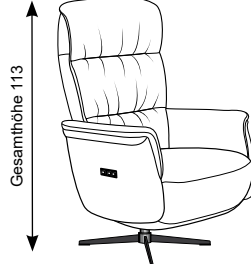

Fuß 1

Fuß A3
Metall

Fuß 2

Fuß HK
Holz

Fuß 3

Parkettrolle

2800
Seitenteil A
bodenfrei

2806
Seitenteil B
bodennah

Bitte wählen Sie zwischen den Größen S, M oder L

Die Maßangaben auf der nächsten Seite geben die niedrigsten Werte (small) für Höhe, Tiefe, Sitzhöhe, Sitztiefe, Liegefläche und Stellfläche an.

S
small

Gesamthöhe 107
Sitzhöhe: 45
Sitztiefe: 51
Liegefläche 45x160
Stellmaße verwandelt 160

Körpergröße bis ca. 173 cm
Gewicht bis 150 kg

M
medium

Gesamthöhe 113
Sitzhöhe: 47
Sitztiefe: 53
Liegefläche 45x165
Stellmaße verwandelt 165

Körpergröße bis ca. 185 cm
Gewicht bis 150 kg

L
large

Gesamthöhe 119
Sitzhöhe: 49
Sitztiefe: 55
Liegefläche 45x170
Stellmaße verwandelt 170

Körpergröße ab ca. 186 cm
Gewicht bis 150 kg

Rücken: PUR-Schaum **Inklusive Kopfteilverstellung**

PREISGLEICH! 2 Sitzkomforts zur Auswahl

Sitz: Kaltschaum SOFT oder Federkern (Taschenfederkern)

Bezugsvarianten (BV): muster/uni