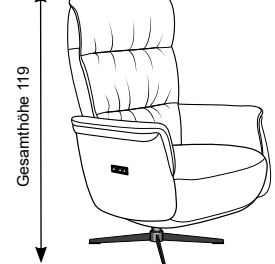

Bitte wählen Sie zwischen den Größen S, M oder L

Die Maßangaben auf der nächsten Seite geben die niedrigsten Werte (small) für Höhe, Tiefe, Sitzhöhe, Sitztiefe, Liegefläche und Stellfläche an.

S
small

Gesamthöhe 107
Sitzhöhe: 45
Sitztiefe: 51
Liegefläche 45x160
Stellmaße verwandelt 160

Körpergröße bis ca. 173 cm
Gewicht bis 150 kg

M
medium

Gesamthöhe 113
Sitzhöhe: 47
Sitztiefe: 53
Liegefläche 45x165
Stellmaße verwandelt 165

Körpergröße bis ca. 185 cm
Gewicht bis 150 kg

L
large

Gesamthöhe 119
Sitzhöhe: 49
Sitztiefe: 55
Liegefläche 45x170
Stellmaße verwandelt 170

Körpergröße ab ca. 186 cm
Gewicht bis 150 kg

Rücken: PUR-Schaum **Inklusive Kopfteilverstellung**

PREISGLEICH! 2 Sitzkomforts zur Auswahl

Sitz: Kaltschaum SOFT oder Federkern (Taschenfederkern)

Bezugsvarianten (BV): muster/uni