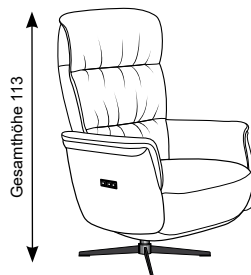

Fuß 1

Fuß A3
Metall

Fuß 2

Fuß HK
Holz

Fuß 3

Parkettrolle

2800
Seitenteil A
bodenfrei

2806
Seitenteil B
bodennah

Bitte wählen Sie zwischen den Größen S, M oder L

Die Maßangaben auf der nächsten Seite geben die niedrigsten Werte (small) für Höhe, Tiefe, Sitzhöhe, Sitztiefe, Liegefläche und Stellfläche an.

S
small

Gesamthöhe 107
Sitzhöhe: 45
Sitztiefe: 51
Liegefläche 45x160
Stellmaße verwandelt 160

Körpergröße bis ca. 173 cm
Gewicht bis 150 kg

M
medium

Gesamthöhe 113
Sitzhöhe: 47
Sitztiefe: 53
Liegefläche 45x165
Stellmaße verwandelt 165

Körpergröße bis ca. 185 cm
Gewicht bis 150 kg

L
large

Gesamthöhe 119
Sitzhöhe: 49
Sitztiefe: 55
Liegefläche 45x170
Stellmaße verwandelt 170

Körpergröße ab ca. 186 cm
Gewicht bis 150 kg

Rücken: PUR-Schaum **Inklusive Kopfteilverstellung**

PREISGLEICH! 2 Sitzkomforts zur Auswahl

Sitz: Kaltschaum SOFT oder Federkern (Taschenfederkern)

Bezugsvarianten (BV): muster/uni