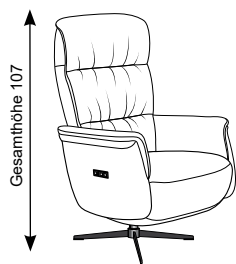

Fuß 1

Fuß A3
Metall

Fuß 2

Fuß HK
Holz

Fuß 3

Parkettrolle

2800
Seitenteil A
bodenfrei

2806
Seitenteil B
bodennah

Bitte wählen Sie zwischen den Größen S, M oder L

Die Maßangaben auf der nächsten Seite geben die niedrigsten Werte (small) für Höhe, Tiefe, Sitzhöhe, Sitztiefe, Liegefläche und Stellfläche an.

S
small

Gesamthöhe 107
Sitzhöhe: 45
Sitztiefe: 51
Liegefläche 45x160
Stellmaße verwandelt 160

Körpergröße bis ca. 173 cm
Gewicht bis 150 kg

M
medium

Gesamthöhe 113
Sitzhöhe: 47
Sitztiefe: 53
Liegefläche 45x165
Stellmaße verwandelt 165

Körpergröße bis ca. 185 cm
Gewicht bis 150 kg

L
large

Gesamthöhe 119
Sitzhöhe: 49
Sitztiefe: 55
Liegefläche 45x170
Stellmaße verwandelt 170

Körpergröße ab ca. 186 cm
Gewicht bis 150 kg

Rücken: PUR-Schaum **Inklusive Kopfteilverstellung**

PREISGLEICH! 2 Sitzkomforts zur Auswahl

Sitz: Kaltschaum SOFT oder Federkern (Taschenfederkern)

Bezugsvarianten (BV): muster/uni