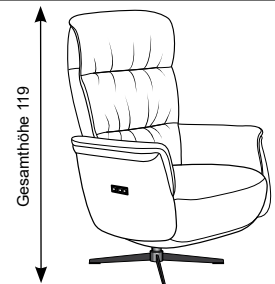

Bitte wählen Sie zwischen den Größen S, M oder L

Die Maßangaben auf der nächsten Seite geben die niedrigsten Werte (small) für Höhe, Tiefe, Sitzhöhe, Sitztiefe, Liegefläche und Stellfläche an.

S
small

Gesamthöhe 107
Sitzhöhe: 45
Sitztiefe: 51
Liegefläche 45x160
Stellmaße verwandelt 160

Körpergröße bis ca. 173 cm
Gewicht bis 150 kg

M
medium

Gesamthöhe 113
Sitzhöhe: 47
Sitztiefe: 53
Liegefläche 45x165
Stellmaße verwandelt 165

Körpergröße bis ca. 185 cm
Gewicht bis 150 kg

L
large

Gesamthöhe 119
Sitzhöhe: 49
Sitztiefe: 55
Liegefläche 45x170
Stellmaße verwandelt 170

Körpergröße ab ca. 186 cm
Gewicht bis 150 kg

Rücken: PUR-Schaum **Inklusive Kopfteilverstellung**

PREISGLEICH! 2 Sitzkomforts zur Auswahl

Sitz: Kaltschaum SOFT oder Federkern (Taschenfederkern)

Bezugsvarianten (BV): muster/uni