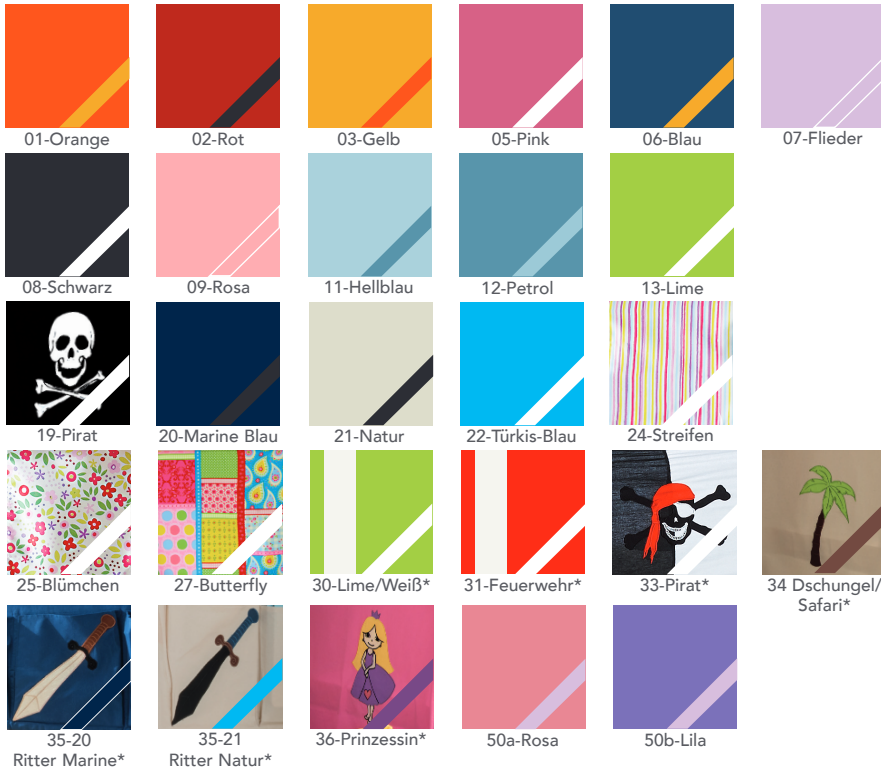

FANTASYKIDS-FARBEN

Nutzen Sie diese einzigartige Möglichkeit. Gestalten Sie Ihre individuelle Farbkombination doch einfach selbst. Entscheiden Sie sich für eine oder zwei Farben.

Vorhang Spielhöhle 4-teilig:

Bei Bestellung bitte A, B, C, D jeweils Farbnamen angeben!

* Stoffe 30, 31, 33, 34, 35-20, 35-21 und 36 nur als komplettes Vorhang-Set lieferbar (wie abgebildet)

Art.-Nr.	Einzelbetten, inkl. Rollrost, Matratzenmaß: 90 x 200 cm	Kiefer massiv
201-10	belastbar: max.90-100 kg	natur
201-20		laugentfarbig
201-30		weiß
201-60	mit 2 Rollschubkästen Außenmaß (B/H/T): 210 x 63,5 x 100 cm	Merlin multicolor
202-10	belastbar: max.90-100 kg	natur
202-20		laugentfarbig
202-30	Außenmaß (B/H/T): 210 x 63,5 x 100 cm	weiß
203-10	belastbar: max.90-100 kg	natur
203-20		laugentfarbig
203-30	Außenmaß (B/H/T): 210 x 63,5 x 100 cm	weiß
204-10	belastbar: max.90-100 kg	natur
204-20		laugentfarbig
204-30	mit 1 Bettschubkasten (BT: 190 x 90 cm) Außenmaß (B/H/T): 210 x 63,5 x 100 cm	weiß
205-10	belastbar: max.90-100 kg	natur
205-20		laugentfarbig
205-30	mit 1 Bettschubkasten und 2 Rollschubkästen Außenmaß (B/H/T): ca. 210 x 80 x 100 cm	weiß
Art.-Nr.	Halbhohe Betten, teilbar mit Rollrost Matratzenmaß: 90 x 200 cm	Kiefer massiv
301-10	Zwischenmaß: ca. 70 cm belastbar: max.90-100 kg	natur
301-20		laugentfarbig
301-30	Außenmaß (B/H/T): 210 x 117 x 110 cm	weiß
302-10	Zwischenmaß: ca. 70 cm belastbar: max.90-100 kg	natur
302-20		laugentfarbig
302-30	Außenmaß (B/H/T): 210 x 117 x 123 cm	weiß
303-10	Zwischenmaß: ca. 70 cm belastbar: max.90-100 kg	natur
303-20		laugentfarbig
303-30	Außenmaß (B/H/T): 210 x 117 x 230 cm	weiß
309-10	Zwischenmaß: ca. 70 cm belastbar: max.90-100 kg	natur
309-20		laugentfarbig
309-30	Außenmaß (B/H/T): 210 x 117 x 230 cm	weiß

Art.-Nr.	Halbhohe Betten, teilbar mit Rollrost Matratzenmaß: 90 x 200 cm	Kiefer massiv
901-10	Holz-Dekoelement für halbhohe Betten	natur
901-20		laugentfarbig
901-30		weiß / flieder
901-34		weiß
901-40		weiß / laugentfarbig
901-60		Merlin multicolor
902-xx	Vorhang Spielhöhle (4-teilig) A B C D Höhe: ca. 72 cm	xx = Farbe(nummer) / Mehrfachbezeichnung (siehe Infanskids-Farben)
902a-11g.xx	Vorhang Spielhöhle - zusätzlich Seitenteil A	
908-50	Vorhang Spielhöhle (4-teilig)	rosalia
Art.-Nr.	Mittelhohe Betten, teilbar inkl. Rollrost Matratzenmaß: 90 x 200 cm	Kiefer massiv
307-10	Zwischenmaß: ca. 93 cm belastbar: max.90-100 kg	natur
307-20		laugentfarbig
307-30	Außenmaß (B/H/T): 210 x 140 x 110 cm	weiß
308-10	Zwischenmaß: ca. 93 cm belastbar: max.90-100 kg	natur
308-20		laugentfarbig
308-30	Außenmaß (B/H/T): 210 x 140 x 128 cm	weiß
604-10	Bettkombination verschiebbar Zwischenmaß: ca. 93 cm belastbar: max.90-100 kg	natur
604-20		laugentfarbig
604-30	B/H/T: ca. 217 - 413 x 140 x 110 cm	weiß
903-10	Holz-Dekoelement für mittelhohe Betten	natur
903-20		laugentfarbig
903-30		weiß/flieder
903-34		weiß
903-40		weiß / laugentfarbig
903-60		Merlin multicolor
902a-xx	Vorhang Spielhöhle (4-teilig) A B C D Höhe: ca. 95 cm	xx = Farbe(nummer) / Mehrfachbezeichnung (siehe Infanskids-Farben)
902a-11g.xx	Vorhang Spielhöhle - zusätzlich Seitenteil A	
908a-50	Vorhang Spielhöhle (4-teilig)	rosalia