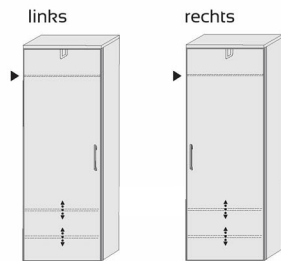

ART. NR. 960-
B/H/T 60/107/31

KOMMODEN

ca. 16 Paar Schuhe
1 Schubkasten
2 Türen
3 Holz-E-Böden, verstellbar

ART. NR. 961-
B/H/T 84/107/37

ca. 18 Paar Schuhe
2 Schubkästen
2 Türen
6 Holz-E-Böden, verstellbar

ART. NR. 962-
B/H/T 100/107/37

ca. 28 Paar Schuhe
2 Schubkästen
3 Türen
8 Holz-E-Böden, verstellbar

ART. NR. 966-
B/H/T 125/123/37

HÄNGESCHRÄNKE

ca. 20 Paar Schuhe
1 Schubkasten
2 Türen
5 Holz-E-Böden, verstellbar

ART. NR. 965-
B/H/T 125/76/37

1 Tür
▶ 1 Konstr.-Holzboden, fest
1 Kleiderstange
2 Holz-E-Böden, verstellbar

ART. NR. 969- li. NR. 970- re.
B/H/T 60/169/31 60/169/31

DIELENSCHRANK

1 Spiegeltür / 1 Lacktür
▶ 1 Konstr.-Holzboden, fest
1 Kleiderstange
2 Holz E-Böden, verstellbar