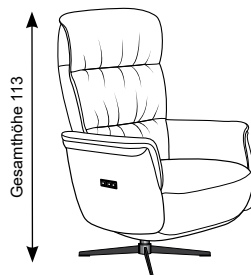

**Fuß 2**

Fuß HK  
Holz

**Fuß 3**

Parkettrolle

**2800**  
**Seitenteil A**  
**bodenfrei**

**2806**  
**Seitenteil B**  
**bodennah**

**Bitte wählen Sie zwischen den Größen S, M oder L**

Die Maßangaben auf der nächsten Seite geben die niedrigsten Werte (small) für Höhe, Tiefe, Sitzhöhe, Sitztiefe, Liegefläche und Stellfläche an.

**S**  
small

Gesamthöhe 107  
Sitzhöhe: 45  
Sitztiefe: 51  
Liegefläche 45x160  
Stellmaße verwandelt 160

Körpergröße bis ca. 173 cm  
Gewicht bis 150 kg

**M**  
medium

Gesamthöhe 113  
Sitzhöhe: 47  
Sitztiefe: 53  
Liegefläche 45x165  
Stellmaße verwandelt 165

Körpergröße bis ca. 185 cm  
Gewicht bis 150 kg

**L**  
large

Gesamthöhe 119  
Sitzhöhe: 49  
Sitztiefe: 55  
Liegefläche 45x170  
Stellmaße verwandelt 170

Körpergröße ab ca. 186 cm  
Gewicht bis 150 kg

**Rücken: PUR-Schaum**      **Inklusive Kopfteilverstellung**