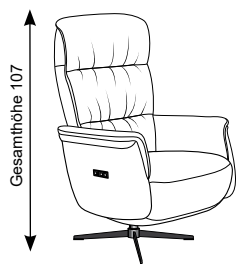

**Fuß 2**

Fuß HK  
Holz

**Fuß 3**

Parkettrolle

**2800**  
**Seitenteil A**  
**bodenfrei**

**2806**  
**Seitenteil B**  
**bodennah**

**Bitte wählen Sie zwischen den Größen S, M oder L**

Die Maßangaben auf der nächsten Seite geben die niedrigsten Werte (small) für Höhe, Tiefe, Sitzhöhe, Sitztiefe, Liegefläche und Stellfläche an.

**S**  
small

Gesamthöhe 107  
Sitzhöhe: 45  
Sitztiefe: 51  
Liegefläche 45x160  
Stellmaße verwandelt 160

Körpergröße bis ca. 173 cm  
Gewicht bis 150 kg

**M**  
medium

Gesamthöhe 113  
Sitzhöhe: 47  
Sitztiefe: 53  
Liegefläche 45x165  
Stellmaße verwandelt 165

Körpergröße bis ca. 185 cm  
Gewicht bis 150 kg

**L**  
large

Gesamthöhe 119  
Sitzhöhe: 49  
Sitztiefe: 55  
Liegefläche 45x170  
Stellmaße verwandelt 170

Körpergröße ab ca. 186 cm  
Gewicht bis 150 kg

**Rücken: PUR-Schaum**      **Inklusive Kopfteilverstellung**