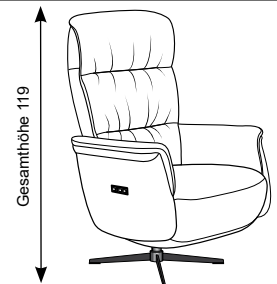

**Fuß 2**

Fuß HK  
Holz

**Fuß 3**

Parkettrolle

**2800**  
**Seitenteil A**  
**bodenfrei**

**2806**  
**Seitenteil B**  
**bodennah**

**Bitte wählen Sie zwischen den Größen S, M oder L**

Die Maßangaben auf der nächsten Seite geben die niedrigsten Werte (small) für Höhe, Tiefe, Sitzhöhe, Sitztiefe, Liegefläche und Stellfläche an.

**S**  
small

Gesamthöhe 107  
Sitzhöhe: 45  
Sitztiefe: 51  
Liegefläche 45x160  
Stellmaße verwandelt 160

Körpergröße bis ca. 173 cm  
Gewicht bis 150 kg

**M**  
medium

Gesamthöhe 113  
Sitzhöhe: 47  
Sitztiefe: 53  
Liegefläche 45x165  
Stellmaße verwandelt 165

Körpergröße bis ca. 185 cm  
Gewicht bis 150 kg

**L**  
large

Gesamthöhe 119  
Sitzhöhe: 49  
Sitztiefe: 55  
Liegefläche 45x170  
Stellmaße verwandelt 170

Körpergröße ab ca. 186 cm  
Gewicht bis 150 kg

**Rücken: PUR-Schaum**      **Inklusive Kopfteilverstellung**