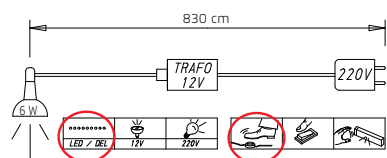

PURISMA

rauch ORANGE MONTIERT

1	MOD.-NR.	FRONTAUSFÜHRUNG ▶	DEKOR	FARBGLAS
KORPUSFARBE ▼			Front in korpusfarben	kristallweiß seidengrau basalt
alpinweiß			A321B	A331B
seidengrau			A324B	- A334B
graphit			A322B	- A332B

2	Breite in cm	155	204	254	304
PASSEPARTOUT IN KORPUSFARBE Bitte unter Mod.-Nr. der Schränke bestellen.	Gesamttiefe incl. Schrank: 64,4 cm Skizze				
	Beschreibung	Passepartout	Passepartout	Passepartout	Passepartout
HÖHE 226 CM	▼ Art.-Nr.	▼ Preis	...		
ohne Beleuchtung	9PF1	9PP1	9PP2	9PP3	
mit waagrechter LED-Beleuchtung	9PF2	9PP4	9PP5	9PP6	

Dieses Produkt enthält eine Lichtquelle der Energieeffizienzklasse E.

EPREL 766798