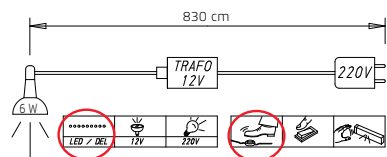

PURISMA

rauch ORANGE MONTIERT

1	MOD.-NR.	FRONTAUSFÜHRUNG ▶	DEKOR	FARBGLAS
	KORPUSFARBE ▼		Front in korpusfarben	kristallweiß seidengrau basalt
	alpinweiß		A321B	A331B -
	seidengrau		A324B	- A334B
	graphit		A322B	- A332B

2	Breite in cm	155	204	254	304
PASSEPARTOUT IN KORPUSFARBE Bitte unter Mod.-Nr. der Schränke bestellen.	Gesamttiefe incl. Schrank: 64,4 cm Skizze				
	Beschreibung	Passepartout	Passepartout	Passepartout	Passepartout
HÖHE 226 CM	▼ Art.-Nr.	▼ Preis	...		
ohne Beleuchtung		9PF1	9PP1	9PP2	9PP3
mit waagrechter LED-Beleuchtung		9PF2	9PP4	9PP5	9PP6

Dieses Produkt enthält eine Lichtquelle der Energieeffizienzklasse E.

EPREL 766798