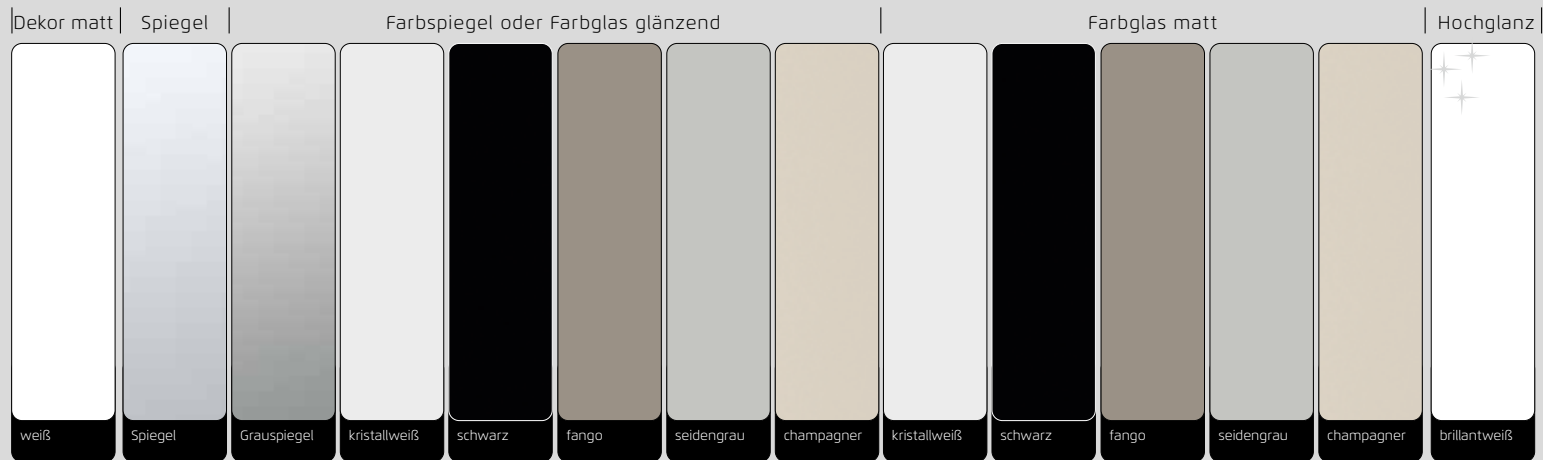

Front-/Korpusfarben

...das 1, 2, 3 - Bestellsystem:

- 1 Modell-Nr. entsprechend der gewünschten Front- und Farbausführung aus der oberen Tabelle auswählen (z.B.: **Z_123**)
- 2 Kennbuchstaben für Grifffarbe aussuchen und an der Leerstelle der Modell-Nr. ergänzen (z.B.: **ZA123**)
Preisgruppe (PG) 1 oder 2, je nach Grifffarbe notieren!
- 3 Artikel (Breite und Höhe) auswählen und in darunterliegender Zeile, entsprechend der Frontausführung und Preisgruppe (PG), einfach Artikel-Nr. und Preis ablesen.