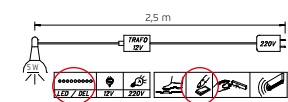

BETTKOPFTEILE

Zur Kombination mit Bettrahmen

AJANA

1	MOD.-NR.	AUSFÜHRUNG ▶	UNIFARBEN
	FARBE ▼		
	Weiß matt		ZK100
	Schwarz matt		ZK140
	Fango matt		ZK500
	Seidengrau matt		ZK590
	Dekor-Druck Eiche Sanremo hell		ZK630
	Dekor-Druck Atlantic oak hell		ZK670
	Dekor-Druck Wildeiche natur		ZK340

2 Kennbuchstabe für die Modell-Nr. ist immer K wie korpusfarben!

3	Breite in cm	100	120	140	160	180	200								
BETTKOPFTEILE LEDEROPTIK	Skizze							Nicht in Großbritannien erhältlich!							
	Bezeichnung									Bettkopfteil mit Polsterauflage in Lederoptik					
	Bettmaße (B/H)	↔ 109 cm ↓ 112 cm *	↔ 129 cm ↓ 112 cm *	↔ 149 cm ↓ 112 cm *	↔ 169 cm ↓ 112 cm *	↔ 189 cm ↓ 112 cm *	↔ 209 cm ↓ 112 cm *	* Höhe inkl. Bettrahmen							
		▼ Art.-Nr.	▼ Preis	...	...										
	Lederoptik fango	5510.51		5510.52		5510.53		5510.54		5510.55		5510.56			
	Lederoptik schwarz	5511.51		5511.52		5511.53		5511.54		5511.55		5511.56			
	Lederoptik weiß	5512.51		5512.52		5512.53		5512.54		5512.55		5512.56			
	Lederoptik seidengrau	5513.51		5513.52		5513.53		5513.54		5513.55		5513.56			
	Lederoptik champagner	5515.51		5515.52		5515.53		5515.54		5515.55		5515.56			

ZUBEHÖR FÜR BETTEN	Skizze	 Bitte unter Mod.-Nr. Z3010/3011 bestellen.	 Bitte unter Mod.-Nr. Z3010/3011 bestellen.
	Bezeichnung	LED-Leuchte 2er Set, weiß	LED-Leuchte 2er Set, schwarz
	Beschreibung	für Bett	für Bett
Art.-Nr. ▶		0062	0063

LED-Leuchte 2er Set 0062 + 0063

Dieses Produkt enthält eine Lichtquelle der Energieeffizienzklasse G.