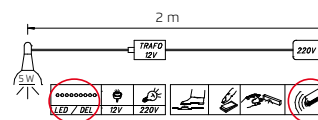

3	BETTRAHMEN 2	Breite in cm	100	120	140	160	180	200						
			Skizze	Hinweis: Bettrahmen müssen immer in Verbindung mit einem Bettkopfteil bestellt werden! Bettseitenhöhe = 49 cm					Einlegetiefe Lattenrost: Oberkante Bettseite bis niedrigste Auflagehöhe - max. 17,5 cm (verstellbar in 2,5 cm Schritten aufwärts)					
			Bezeichnung	Bettrahmen 2 mit Querträger und farblich abgesetzten Eckspangen										
	Bettmaße (B/H)	↔109 cm ↓112 cm *	↔129 cm ↓112 cm *	↔149 cm ↓112 cm *	↔169 cm ↓112 cm *	↔189 cm ↓112 cm *	↔209 cm ↓112 cm *	* Höhe inkl. Kopfteil						
LÄNGE 190 CM		▼ Preisgruppe	▼ Art.-Nr.	▼ Preis	LÄNGE 190 CM (Gesamtmaß ca. 205 cm)									
	unifarben	PG 1	5234.16		5234.21		5234.26		5234.31		5234.36		5234.41	
		PG 2												
LÄNGE 200 CM		▼ Preisgruppe	▼ Art.-Nr.	▼ Preis	LÄNGE 200 CM (Gesamtmaß ca. 215 cm)									
	unifarben	PG 1	5234.17		5234.22		5234.27		5234.32		5234.37		5234.42	
		PG 2												
LÄNGE 210 CM		▼ Preisgruppe	▼ Art.-Nr.	▼ Preis	LÄNGE 210 CM (Gesamtmaß ca. 225 cm)									
	unifarben	PG 1	5234.18		5234.23		5234.28		5234.33		5234.38		5234.43	
		PG 2												
LÄNGE 220 CM		▼ Preisgruppe	▼ Art.-Nr.	▼ Preis	LÄNGE 220 CM (Gesamtmaß ca. 235 cm)									
	unifarben	PG 1	5234.19		5234.24		5234.29		5234.34		5234.39		5234.44	
		PG 2												

ZUBEHÖR FÜR BETTEN	Skizze	Bezeichnung	Beschreibung
	Bitte unter Mod.-Nr. Z3010/3011 bestellen.	LED-Leuchte 2er Set	indirekte Bettseitenbeleuchtung mit Bewegungsmelder
Art.-Nr. ▶		2009	

Indir. Bettseitenbeleucht. 2009

Dieses Produkt enthält eine Lichtquelle der Energieeffizienzklasse G.