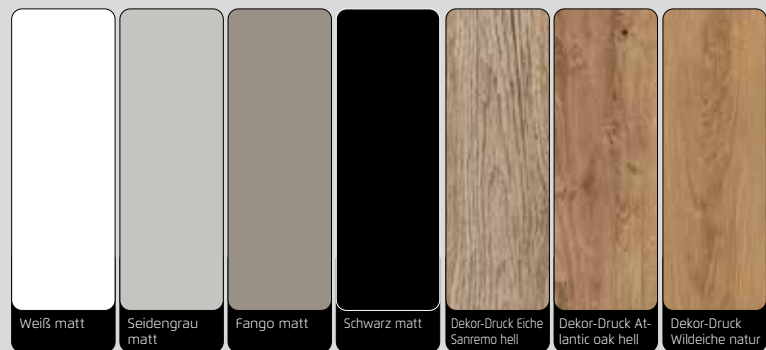

2 LEISTEN UND GRIFFE ▶	ALUMINIUMFARBEN = PG 1 Bitte "A" ergänzen in Mod.-Nr.	CHROMFARBEN = PG 2 Bitte "C" ergänzen in Mod.-Nr.	SCHWARZ = PG 2 Bitte "S" ergänzen in Mod.-Nr.	KORPUSFARBEN* = PG 2 Bitte "K" ergänzen in Mod.-Nr.
------------------------	---	---	---	---

BETTEN | Dekor

Bettkopfteile 

Bettrahmen 

BETTEN
Bettkopfteile und Bettrahmen

AJANA

Kopfteilausführungen

Korpus-/Kopfteilfarben

...das 1, 2, 3 - Bestellsystem: