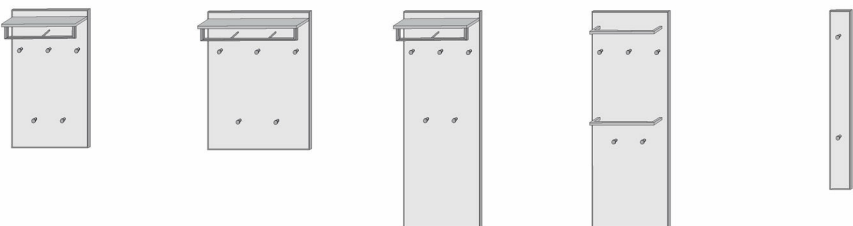

ART. NR. 967-
B/H/T 70/192/37

E-BÖDEN – Weiß

VPE: 2 Stück

für Modell 967 für Modelle 969/970
ART. NR. 350-30 NR. 353-30
B/T 66,5/31 56,5/26

VPE: 2 Stück

für Modelle 961/966
ART. NR. 950-30
B/T 80/32

GARDEROBENBÄNKE

2 Schubkästen 2 Schubkästen

ART. NR. 963- NR. 964-
B/H/T 60/44/40 84/44/40

GARDEROBENPANEELE

1 Hutablage 5 Haken 1 Hutablage 5 Haken 1 Hutablage 5 Haken 2 Garderobenstangen 5 Haken 2 Haken

ART. NR. 980- NR. 984- NR. 982- NR. 983- NR. 981-
B/H/T 60/109/27 80/109/27 60/170/27 60/170/10 16/140/5