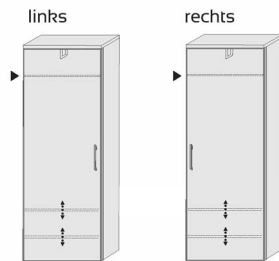

ART. NR. 960-
B/H/T 60/107/31

KOMMODEN

ca. 16 Paar Schuhe
1 Schubkasten
2 Türen
3 Holz-E-Böden, verstellbar

ART. NR. 961-
B/H/T 84/107/37

ca. 18 Paar Schuhe
2 Schubkästen
2 Türen
6 Holz-E-Böden, verstellbar

ART. NR. 962-
B/H/T 100/107/37

ca. 28 Paar Schuhe
2 Schubkästen
3 Türen
8 Holz-E-Böden, verstellbar

ART. NR. 966-
B/H/T 125/123/37

HÄNGESCHRÄNKE

ca. 20 Paar Schuhe
1 Schubkasten
2 Türen
5 Holz-E-Böden, verstellbar

ART. NR. 965-
B/H/T 125/76/37

1 Tür
▶ 1 Konstr.-Holzboden, fest
1 Kleiderstange
2 Holz-E-Böden, verstellbar

ART. NR. 969- li. NR. 970- re.
B/H/T 60/169/31 60/169/31

DIELENSCHRANK

1 Spiegeltür / 1 Lacktür
▶ 1 Konstr.-Holzboden, fest
1 Kleiderstange
2 Holz E-Böden, verstellbar