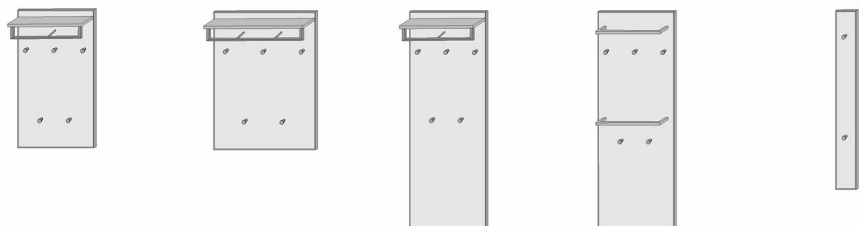

ART. NR. 962-
B/H/T 100/107/37

ca. 28 Paar Schuhe
2 Schubkästen
3 Türen
8 Holz-E-Böden, verstellbar

ART. NR. 966-
B/H/T 125/123/37

HÄNGESCHRÄNKE

ca. 20 Paar Schuhe
1 Schubkasten
2 Türen
5 Holz-E-Böden, verstellbar

ART. NR. 967-
B/H/T 70/192/37

E-BÖDEN – Weiß

VPE: 2 Stück

für Modell 967 für Modelle 969/970
ART. NR. 350-30 NR. 353-30
B/T 66,5/31 56,5/26

VPE: 2 Stück

für Modelle 961/966
ART. NR. 950-30
B/T 80/32

GARDEROBENBÄNKE

2 Schubkästen 2 Schubkästen

ART. NR. 963- NR. 964-
B/H/T 60/44/40 84/44/40

GARDEROBENPANEELE

1 Hutablage 5 Haken 1 Hutablage 5 Haken 1 Hutablage 5 Haken 2 Garderobenstangen 5 Haken 2 Haken

ART. NR. 980- NR. 984- NR. 982- NR. 983- NR. 981-
B/H/T 60/109/27 80/109/27 60/170/27 60/170/10 16/140/5