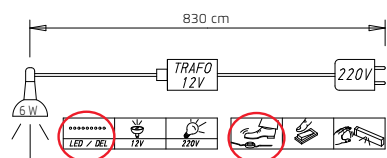

PURISMA

rauch ORANGE MONTIERT

1	MOD.-NR.	FRONTAUSFÜHRUNG ▶	DEKOR	FARBGLAS
KORPUSFARBE ▼			Front in korpusfarben	kristallweiß seidengrau basalt
alpinweiß			A321B	A331B
seidengrau			A324B	- A334B
graphit			A322B	- A332B

2	Breite in cm	155	204	254	304	
		PASSEPARTOUT IN KORPUSFARBE Bitte unter Mod.-Nr. der Schränke bestellen.	Gesamttiefe incl. Schrank: 64,4 cm Skizze			
	Beschreibung	Passepartout	Passepartout	Passepartout	Passepartout	
		▼ Art.-Nr.	▼ Preis	...		
HÖHE 226 CM						
ohne Beleuchtung		9PF1	9PP1	9PP2	9PP3	
mit waagrechter LED-Beleuchtung		9PF2	9PP4	9PP5	9PP6	

Dieses Produkt enthält eine Lichtquelle der Energieeffizienzklasse E.

EPREL 766798