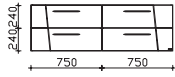

Unterbau 1500 mm

**Waschtischunterschrank**  
4 Auszüge, mit asymmetrischer Frontoptik

Höhe	Breite	Tiefe	Bestell-Text	Anschlag	Korpusausführung
486	1500	490	W98015M15L		Comfort E

**Waschtischunterschrank**  
4 Auszüge, mit asymmetrischer Frontoptik