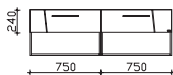

Waschtischunterschrank

2 Auszüge, mit asymmetrischer Frontoptik
2 offene Fächer

Höhe	Breite	Tiefe	Bestell-Text	Anschlag	KorpUSAusführung
486	1500	490	W97015M15L		Comfort E