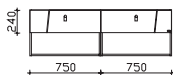

Waschtischunterschrank

2 Auszüge, mit asymmetrischer Frontoptik
2 offene Fächer

Höhe	Breite	Tiefe	Bestell-Text	Anschlag	KorpUSAusführung
486	1500	490	W97015M15R		Comfort E

LED-Zusatzbeleuchtung

für offenes Fach
12 V LED, LM LED, 12,48 W, 1560 LM, 6100 K
inkl. Bewegungssensor

optional einsetzbar zu:
W97015M15L und W97015M15R

Höhe	Breite	Tiefe	Bestell-Text	Anschlag	KorpUSAusführung
	667		ZZB00275E		-