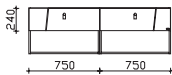

Waschtischunterschrank

2 Auszüge, mit asymmetrischer Frontoptik
2 offene Fächer

Höhe	Breite	Tiefe	Bestell-Text	Anschlag	KorpUSAusführung
486	1500	490	W97015M15L		Comfort E

Waschtischunterschrank

2 Auszüge, mit asymmetrischer Frontoptik
2 offene Fächer