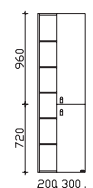

Höhe	Breite	Tiefe	Bestell-Text	Anschlag	Korpusausführung
1680	600	170	HCN066017		Comfort E
1680	600	330	HCN066033		Comfort E
1680	600	430	HCN066043		Comfort E

Hochschrankregal
offenes Fach mit Einlegeböden im Korpusdekor, 2 Drehtüren
5 Glaseinlegeböden, 1 fester Boden