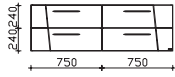

Höhe	Breite	Tiefe	Bestell-Text	Anschlag	KorpUSAusführung
	667		ZZB00275E		-

Unterbau 1500 mm

Waschtischunterschrank

4 Auszüge, mit asymmetrischer Frontoptik

Höhe	Breite	Tiefe	Bestell-Text	Anschlag	Korpusausführung
486	1500	490	W98015M15L		Comfort E