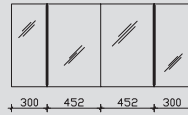

0

4.2

SDEDS3515 0
BMD015M15301 0
W97015M15L 0