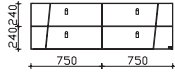

Waschtischunterschrank

4 Auszüge, mit asymmetrischer Frontoptik

Höhe	Breite	Tiefe	Bestell-Text	Anschlag	Korpusausführung
486	1500	490	W98015M15R		Comfort E

LED-Zusatzbeleuchtung

für Frontfuge

12 V LED, LM LED, 13,44 W, 1344 LM, 6000 K

inkl. Bewegungssensor

optional einsetzbar zu:

W98015M15L und W98015M15R

Höhe	Breite	Tiefe	Bestell-Text	Anschlag	Korpusausführung
	750		ZZB00375E