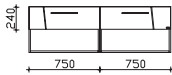

Waschtischunterschrank

2 Auszüge, mit asymmetrischer Frontoptik
2 offene Fächer

Höhe	Breite	Tiefe	Bestell-Text	Anschlag	KorpUSAusführung
486	1500	490	W97015M15L		Comfort E