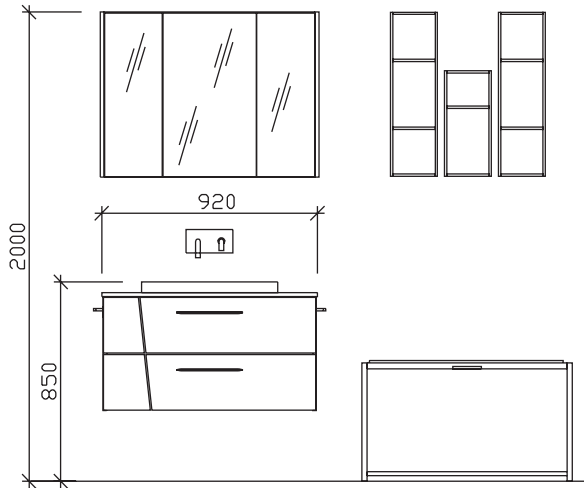

Maß in mm:
932/942
Energieeffizienzangaben siehe Typenplan

1. Front: Halifax Eiche quer/Weiß Matt Select
   Korpusfarbe: Halifax Eiche quer Nachbildung
   Akzentfarbe: Weiß Matt
   Korpusausführung: Comfort E
   Schubkasten: Metallzarge mit Softeinzug
   WT-Plattenfarbe: Weiß Matt
   Stollenfarbe: /
   Griff/Knopf: M2
   Montage: wandhängend
   Archiv-Nr.: 1-7040-F4-1

Pos.	Stk.	Artikel-Nr. / Anschlag	Beschreibung	Comfort E
1	1	BHEN001M07401A	Solid Surface-Halbeinlassbecken	0
2	1	PME189249H71N01	Waschtischplatte	0
3	1	W02015M91L	Waschtischunterschrank 2 Auszüge	0
4	1	SEER01793	Spiegelschrank 3-türig inkl.seitl.LEDrelax Lichtprofil	0
5	2	EM-WR20-03-7017	Wandregal 3 Fächer	0
6	1	EM-WR20-03-4517	Wandregal 2 Fächer	0
7	1	EM-TR02-W	Sitztruhe inkl. Sitzkissen in weiß	0
8	1	ZZB00391E	LED-Zusatzbeleuchtung für Frontfuge	0
9	2	HH6-380-1	Handtuchhalter 1-armig zur Korpusmontage	0

Änderungen und Irrtümer vorbehalten!