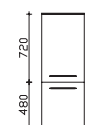

Bitte Türanschlag links (L), rechts (R) angeben!

Höhe	Breite	Tiefe	Bestell-Text	Anschlag	Korpusausführung
1210	300	170	MCT563017	L/R	Comfort E
1210	300	330	MCT563033	L/R	Comfort E
1210	300	430	MCT563043	L/R	Comfort E

Midischrank
2 Drehtüren, 3 Glaseinlegeböden, inkl. Abdeckplatte