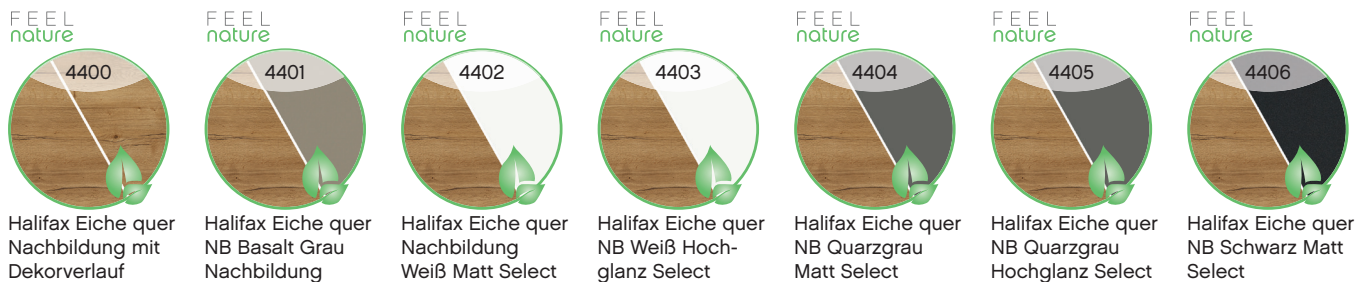

EIGENES
BEIMÖBELKONZEPT

EINLASSBECKEN/
DÜNNER WASCHTISCH

NEUES
PROGRAMM

 FEEL
nature

Griff: siehe Detailbeschreibung

KORPUSQUALITÄT:

COMFORT E: Schubkasten mit Metallzarge und Softeinzug, Korpus mit 1,0 mm Kante, Abdeckkappe für Schrankaufhänger

FRONTQUALITÄT:

Melaminharzbeschichtete Spanplatte mit Synchronpore und ABS-Kante

Front

Alle abgebildeten Dekore mit Synchronpore

Korpus

Waschtischplatte

Glas-Waschtische

Technische und konstruktive Änderungen der Produkte die dem Fortschritt dienen, sowie Irrtümer und Farbabweichungen vorbehalten.
 Von der farblichen Wiedergabe der Prospekt- und Dekorabbildungen kann nicht auf die Originalfarbe und Ausführung geschlossen werden.
 Ein durchgängiger Dekorverlauf zwischen einzelnen Frontteilen kann nicht gewährleistet werden.