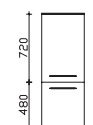

Bitte Türanschlag links (L), rechts (R) angeben!

Höhe	Breite	Tiefe	Bestell-Text	Anschlag	Korpusausführung
1210	300	170	MCT563017	L/R	Comfort E
1210	300	330	MCT563033	L/R	Comfort E
1210	300	430	MCT563043	L/R	Comfort E

Midischrank
2 Drehtüren, 3 Glaseinlegeböden, inkl. Abdeckplatte