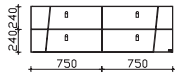

Unterbau 1500 mm

**Waschtischunterschrank**  
4 Auszüge, mit asymmetrischer Frontoptik

Höhe	Breite	Tiefe	Bestell-Text	Anschlag	Korpusausführung
486	1500	490	W98015M15L		Comfort E

**Waschtischunterschrank**  
4 Auszüge, mit asymmetrischer Frontoptik