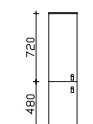

Bitte Türanschlag links (L), rechts (R) angeben!

Höhe	Breite	Tiefe	Bestell-Text	Anschlag	Korpusausführung
1680	500	170	HCR035017	L/R	Comfort E
1680	500	330	HCR035033	L/R	Comfort E
1680	500	430	HCR035043	L/R	Comfort E

Midischrank
2 Drehtüren, 3 Glaseinlegeböden, inkl. Abdeckplatte