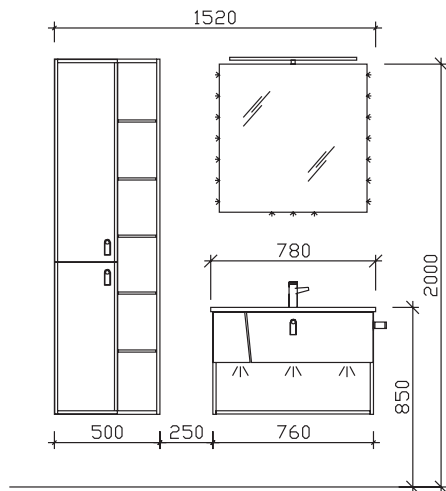

Block:

Maß in mm:
500/780

Energieeffizienzangaben siehe Typenplan

Front:	Halifax Eiche quer/Schwarz Matt Select
Korpusfarbe:	Halifax Eiche quer Nachbildung
Akzentfarbe:	/
Korpusausführung:	Comfort E
Schubkasten:	Metallzarge mit Softeinzug
WT-Plattenfarbe:	/
Stollenfarbe:	/
Griff/Knopf:	G3 - Lederschlaufe
Montage:	wandhängend
Archiv-Nr.:	1-7040-F9-V2-1

Pos.	Stk.	Artikel-Nr. / Anschlag	Beschreibung	Comfort E Punkte
1	1	BME015M78001	Mineralmarmor-Waschtisch weiß	0
2	1	W03015M76L	Waschtischunterschrank 1 Auszug	0
3	1	S15-FSP 08	Funktionsspiegel auf Trägerplatte inkl. LED-Effektlicht	0
4	1	ZALAWF60E	Aufsatzleuchte LED Schwarz Matt	0
5	1	HCR025033	L/R Hochschrankregal	0
6	1	ZZB00276E	LED-Zusatzbeleuchtung für offenes Fach	0
7	1	ZHH00832	Handtuchhalter Schwarz Matt zur Korpusmontage	0
8	1	ZEHM37	Einhebelmischer Schwarz Matt	0

Änderungen und Irrtümer vorbehalten!