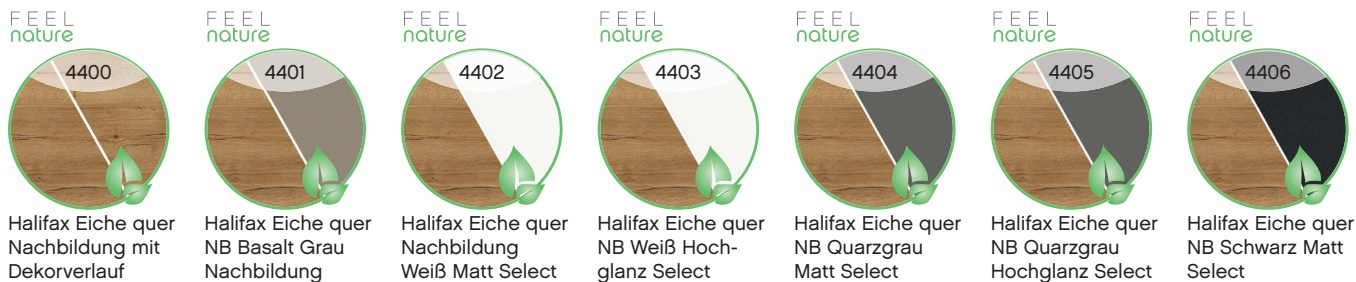

**KORPUSQUALITÄT:**

**COMFORT E:** Schubkasten mit Metallzarge und Softeinzug, Korpus mit 1,0 mm Kante, Abdeckkappe für Schrankaufhänger

**FRONTQUALITÄT:**

Melaminharzbeschichtete Spanplatte mit Synchronpore und ABS-Kante

## Front

Alle abgebildeten Dekore mit Synchronpore