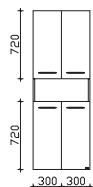

Zusatzartikel

Hochschrank
4 Drehtüren, 1 offenes Fach, 3 Glaseinlegeböden