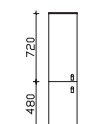

Bitte Türanschlag links (L), rechts (R) angeben!

Höhe	Breite	Tiefe	Bestell-Text	Anschlag	Korpusausführung
1680	500	170	HCR035017	L/R	Comfort E
1680	500	330	HCR035033	L/R	Comfort E
1680	500	430	HCR035043	L/R	Comfort E

Midischrank
2 Drehtüren, 3 Glaseinlegeböden, inkl. Abdeckplatte