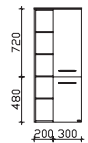

Midischrank
4 Drehtüren, 3 Glaseinlegeböden, inkl. Abdeckplatte

Abdeckplatte bitte separat bestellen!

Höhe	Breite	Tiefe	Bestell-Text	Anschlag	Korpusausführung
1210	600	170	MCT566017		Comfort E
1210	600	330	MCT566033		Comfort E
1210	600	430	MCT566043		Comfort E