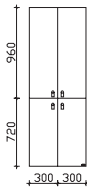

Hochschrank
2 Drehtüren, 4 Glaseinlegeböden

Bitte Türanschlag links (L), rechts (R) angeben!

Höhe	Breite	Tiefe	Bestell-Text	Anschlag	Korpusausführung				
1680	450	170	HCT094517	L/R	Comfort E		-		
1680	450	330	HCT094533	L/R	Comfort E		-		
1680	450	430	HCT094543	L/R	Comfort E		-