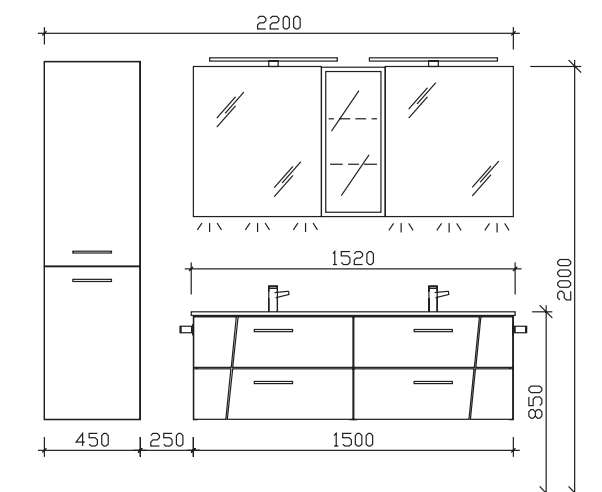

## SERIE 7040

Block:

**Maß in mm:**  
450/1520

Energieeffizienzangaben siehe Typenplan

Front: Halifax Eiche quer/Basalt Grau  
 Korpusfarbe: Halifax Eiche quer Nachbildung  
 Akzentfarbe: /  
 Korpusausführung: Comfort E  
 Schubkasten: Metallzarge mit Softeinzug  
 WT-Plattenfarbe: /  
 Stollenfarbe: /  
 Griff/Knopf: C3 - Schwarz Matt  
 Montage: wandhängend  
 Archiv-Nr.: 1-7040-F6-1