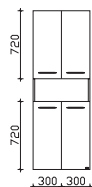

Zusatzartikel

Hochschrank
4 Drehtüren, 1 offenes Fach, 3 Glaseinlegeböden