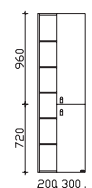

Höhe	Breite	Tiefe	Bestell-Text	Anschlag	Korpusausführung
1680	600	170	HCN066017		Comfort E
1680	600	330	HCN066033		Comfort E
1680	600	430	HCN066043		Comfort E

Hochschrankregal
offenes Fach mit Einlegeböden im Korpusdekor, 2 Drehtüren
5 Glaseinlegeböden, 1 fester Boden