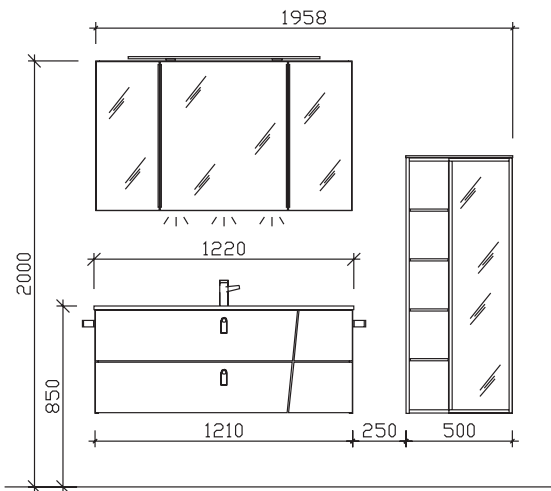

Maß in mm:
1220/500
Energieeffizienzangaben siehe Typenplan

- Front: Halifax Eiche quer Nachbildung
- Korpusfarbe: Halifax Eiche quer Nachbildung
- Akzentfarbe: /
- Korpusausführung: Comfort E
- Schubkasten: Metallzarge mit Softeinzug
- WT-Plattenfarbe: /
- Stollenfarbe: /
- Griff/Knopf: G3 - Lederschleufe
- Montage: wandhängend
- Archiv-Nr.: 1-7040-F1-1

				Comfort E
Pos.	Stk.	Artikel-Nr. / Anschlag	Beschreibung	
1	1	BME014G12205	Glaswaschtisch metallic-grau (mg)	0
2	1	W02015M12R	Waschtischunterschrank 2 Auszüge	0
3	1	SEEDS3512	Spiegelschrank 3-türig inkl. LEDplus-fähiger Fugenbel.	0
4	1	ZAKAYV18E	Acrylkranz LEDplus-fähig variabel in der Breite, B 1204	0
5	1	ZWP00165E	LED-Zusatzbeleuchtung für Waschplatz	0
6	1	ZCS005E	LEDplus Sensorschalter	0
7	1	ZZB00312E	LED-Zusatzbeleuchtung für Frontfuge	0
8	1	MCR545033	L/R: Midischrankregal	0
9	2	ZHH00832	Handtuchhalter Schwarz Matt zur Korpusmontage	0
10	1	ZEHM37	Einhebelmischer Schwarz Matt	0

Änderungen und Irrtümer vorbehalten!