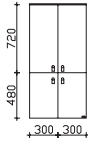

Zusatzartikel