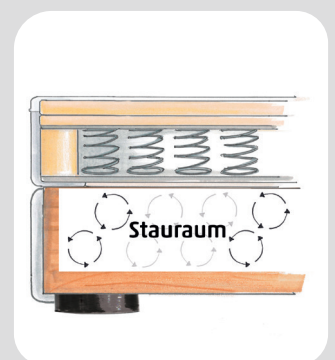

(Alle Abmessungen sind ungefähre Maße,
technische Änderungen vorbehalten)