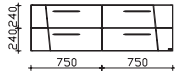

Höhe	Breite	Tiefe	Bestell-Text	Anschlag	KorpUSAusführung
	667		ZZB00275E		-

Unterbau 1500 mm

Waschtischunterschrank
4 Auszüge, mit asymmetrischer Frontoptik

Höhe	Breite	Tiefe	Bestell-Text	Anschlag	Korpusausführung
486	1500	490	W98015M15L		Comfort E