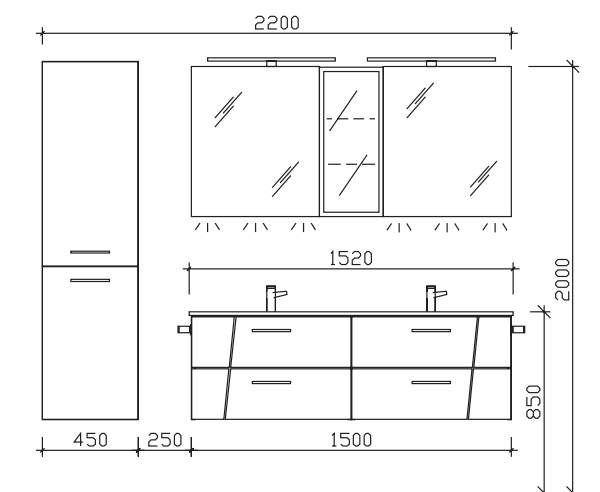

Änderungen und Irrtümer vorbehalten!

pelipal

MADE IN GERMANY

SERIE 7040

Block:

Maß in mm:
450/1520

Energieeffizienzangaben siehe Typenplan

- Front: Halifax Eiche quer/Basalt Grau
- Korpusfarbe: Halifax Eiche quer Nachbildung
- Akzentfarbe: /
- Korpusausführung: Comfort E
- Schubkasten: Metallzarge mit Softeinzug
- WT-Plattenfarbe: /
- Stollenfarbe: /
- Griff/Knopf: C3 - Schwarz Matt
- Montage: wandhängend
- Archiv-Nr.: 1-7040-F6-1