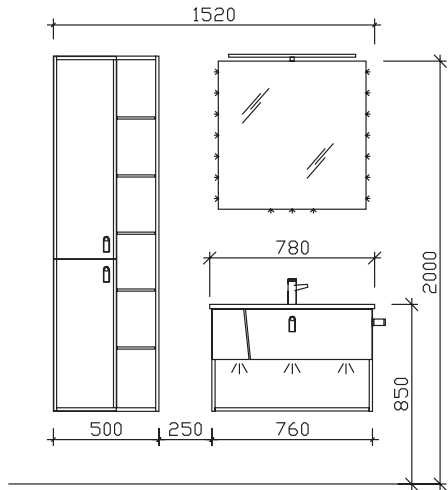

Änderungen und Irrtümer vorbehalten!

pelipal

MADE IN GERMANY

SERIE 7040

Block:

Maß in mm:
500/780

Energieeffizienzangaben siehe Typenplan

Front:	Halifax Eiche quer/Schwarz Matt Select
Korpusfarbe:	Halifax Eiche quer Nachbildung
Akzentfarbe:	/
Korpusausführung:	Comfort E
Schubkasten:	Metallzarge mit Softeinzug
WT-Plattenfarbe:	/
Stollenfarbe:	/
Griff/Knopf:	G3 - Lederschleufe
Montage:	wandhängend
Archiv-Nr.:	1-7040-F9-V2-1