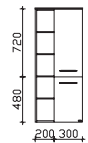

Midischrank
4 Drehtüren, 3 Glaseinlegeböden, inkl. Abdeckplatte

Abdeckplatte bitte separat bestellen!

Höhe	Breite	Tiefe	Bestell-Text	Anschlag	Korpusausführung
1210	600	170	MCT566017		Comfort E
1210	600	330	MCT566033		Comfort E
1210	600	430	MCT566043		Comfort E