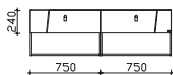

Waschtischunterschrank

2 Auszüge, mit asymmetrischer Frontoptik
2 offene Fächer

Höhe	Breite	Tiefe	Bestell-Text	Anschlag	KorpUSAusführung
486	1500	490	W97015M15L		Comfort E

Waschtischunterschrank

2 Auszüge, mit asymmetrischer Frontoptik
2 offene Fächer