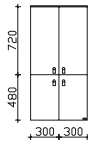

Zusatzartikel