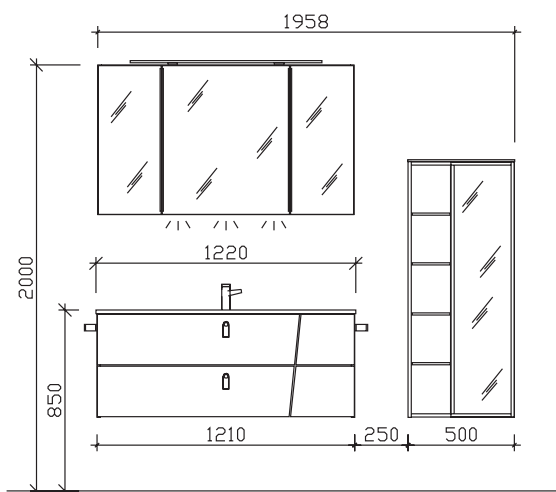

Maß in mm:
1220/500
Energieeffizienzangaben siehe Typenplan

- Front: Halifax Eiche quer Nachbildung
- Korpusfarbe: Halifax Eiche quer Nachbildung
- Akzentfarbe: /
- Korpusausführung: Comfort E
- Schubkasten: Metallzarge mit Softeinzug
- WT-Plattenfarbe: /
- Stollenfarbe: /
- Griff/Knopf: G3 - Lederschlaufe
- Montage: wandhängend
- Archiv-Nr.: 1-7040-F1-1

Pos.	Stk.	Artikel-Nr. / Anschlag	Beschreibung	Comfort E
1	1	BME014G12205	Glaswaschtisch metallic-grau (mg)	0
2	1	W02015M12R	Waschtischunterschrank 2 Auszüge	0
3	1	SEEDS3512	Spiegelschrank 3-türig inkl. LEDplus-fähiger Fugenbel.	0
4	1	ZAKAYV18E	Acrylkranz LEDplus-fähig variabel in der Breite, B 1204	0
5	1	ZWP00165E	LED-Zusatzbeleuchtung für Waschplatz	0
6	1	ZCS005E	LEDplus Sensorschalter	0
7	1	ZZB00312E	LED-Zusatzbeleuchtung für Frontfuge	0
8	1	MCR545033	L/R: Midischrankregal	0
9	2	ZHH00832	Handtuchhalter Schwarz Matt zur Korpusmontage	0
10	1	ZEHM37	Einhebelmischer Schwarz Matt	0

Änderungen und Irrtümer vorbehalten!