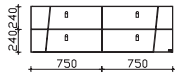

Waschtischunterschrank
4 Auszüge, mit asymmetrischer Frontoptik

Höhe	Breite	Tiefe	Bestell-Text	Anschlag	Korpusausführung
486	1500	490	W98015M15R		Comfort E

LED-Zusatzbeleuchtung
für Frontfuge
12 V LED, LM LED, 13,44 W, 1344 LM, 6000 K
inkl. Bewegungssensor

optional einsetzbar zu:
W98015M15L und W98015M15R

Höhe	Breite	Tiefe	Bestell-Text	Anschlag	Korpusausführung
	750		ZZB00375E