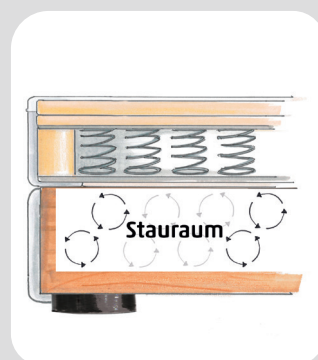

(Alle Abmessungen sind ungefähre Maße,
technische Änderungen vorbehalten)