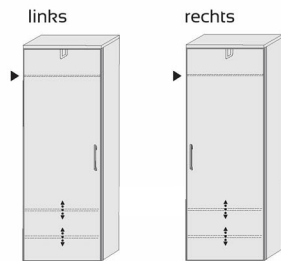

ART. NR. 960-
B/H/T 60/107/31

KOMMODEN

ca. 16 Paar Schuhe
1 Schubkasten
2 Türen
3 Holz-E-Böden, verstellbar

ART. NR. 961-
B/H/T 84/107/37

ca. 18 Paar Schuhe
2 Schubkästen
2 Türen
6 Holz-E-Böden, verstellbar

ART. NR. 962-
B/H/T 100/107/37

ca. 28 Paar Schuhe
2 Schubkästen
3 Türen
8 Holz-E-Böden, verstellbar

ART. NR. 966-
B/H/T 125/123/37

HÄNGESCHRÄNKE

ca. 20 Paar Schuhe
1 Schubkasten
2 Türen
5 Holz-E-Böden, verstellbar

ART. NR. 965-
B/H/T 125/76/37

1 Tür
▶ 1 Konstr.-Holzboden, fest
1 Kleiderstange
2 Holz-E-Böden, verstellbar

ART. NR. 969- li. NR. 970- re.
B/H/T 60/169/31 60/169/31

DIELNSCHRANK

1 Spiegeltür / 1 Lacktür
▶ 1 Konstr.-Holzboden, fest
1 Kleiderstange
2 Holz E-Böden, verstellbar