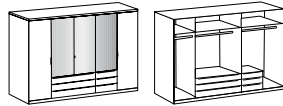

Komfortschlafzimmer

Kleiderschrank
 3 Spiegel

Passepartoutrahmen
 für Drehtüreschrank 225 cm

Kleiderschrank
 4 Spiegel

Passepartoutrahmen
 für Drehtüreschrank 270 cm

Artikel-Nr.	628	768	630	769
Breite (cm)	225	228	270	273
Höhe (cm)	208	213	208	213
Tiefe (cm)	58	12	58	12
Gewicht - kg	187	12	229	14
Volumen - cbm	0,3299	0,0196	0,4259	0,0259
Anzahl Colli	7	1	8	1
Fakt.				

Schwebetüreschrank
 1 Spiegel

Artikel-Nr.	796
Breite (cm)	270
Höhe (cm)	208
Tiefe (cm)	64
Gewicht - kg	195
Volumen - cbm	0,3332
Anzahl Colli	8
Fakt.	

Futonbett
 160 x 200
 höhenverstellbar

Futonbett
 180 x 200
 höhenverstellbar