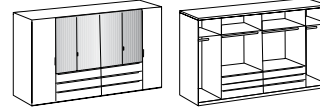

Komfortschlafzimmer

Kleiderschrank
 3 Spiegel

Passepartoutrahmen
 für Drehtüreschrank 225 cm

Kleiderschrank
 4 Spiegel

Passepartoutrahmen
 für Drehtüreschrank 270 cm

Artikel-Nr.	628	768	630	769
Breite (cm)	225	228	270	273
Höhe (cm)	208	213	208	213
Tiefe (cm)	58	12	58	12
Gewicht - kg	187	12	229	14
Volumen - cbm	0,3299	0,0196	0,4259	0,0259
Anzahl Colli	7	1	8	1
Fakt.				

Schwebetüreschrank
 1 Spiegel

Artikel-Nr.	796
Breite (cm)	270
Höhe (cm)	208
Tiefe (cm)	64
Gewicht - kg	195
Volumen - cbm	0,3332
Anzahl Colli	8
Fakt.	

Futonbett
 160 x 200
 höhenverstellbar

Futonbett
 180 x 200
 höhenverstellbar